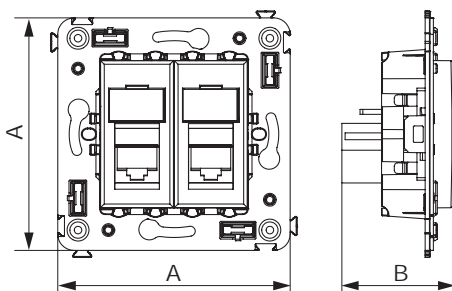

Компьютерная розетка двойная RJ-45 для монтажа в стену

Назначение

- для монтажа в подрозеточные коробки глубиной не менее 45 мм (код 59301);
- подключение сетевого кабеля к рабочему месту.

Характеристики

- 8P8C;
- с пылезащитной шторкой;
- с маркировочной табличкой;
- в комплекте разъем Keystone;
- заделка без инструмента.

Кол-во модулей	Габаритные размеры, мм		Вес, кг/шт.	Категория СКС	Цвет	Код
	A	B				
2	70,9	36,9	0,052	5e	белое облако	4400464
					черный квадрат	4402464
					закаленная сталь	4404464
					ванильная дымка	4405464
					черный матовый	4412464
					белое облако	4400364
			0,066	5e, экранированная	черный квадрат	4402364
					закаленная сталь	4404364
					ванильная дымка	4405364
					черный матовый	4412364
					белое облако	4400294
					черный квадрат	4402294
0,052	6	закаленная сталь	4404294			
		ванильная дымка	4405294			
		черный матовый	4412294			
		белое облако	4400394			
		черный квадрат	4402394			
		закаленная сталь	4404394			
0,066	6, экранированная	ванильная дымка	4405394			
		черный матовый	4412394			