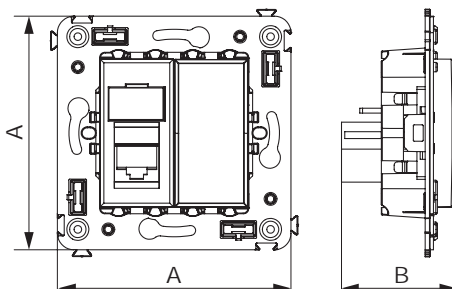

Компьютерная розетка одинарная RJ-45 для монтажа в стену

Назначение

- для монтажа в подрозеточные коробки глубиной не менее 45 мм (код 59301);
- подключение сетевого кабеля к рабочему месту.

Характеристики

- 8Р8С;
- с пылезащитной шторкой;
- с маркировочной табличкой;
- в комплекте разъем Keystone;
- заделка без инструмента.

Кол-во модулей	Габаритные размеры, мм		Вес, кг/шт.	Категория СКС	Цвет	Код
	A	B				
2	70,9	36,9	0,045	5е	белое облако	4400463
					черный квадрат	4402463
					закаленная сталь	4404463
					ванильная дымка	4405463
					черный матовый	4412463
			0,05	5е, экранированная	белое облако	4400363
					черный квадрат	4402363
					закаленная сталь	4404363
					ванильная дымка	4405363
					черный матовый	4412363
			0,045	6	белое облако	4400293
					черный квадрат	4402293
					закаленная сталь	4404293
					ванильная дымка	4405293
					черный матовый	4412293
0,05	6, экранированная	белое облако	4400393			
		черный квадрат	4402393			
		закаленная сталь	4404393			
					ванильная дымка	4405393
					черный матовый	4412393