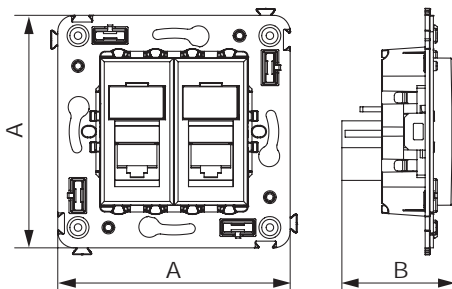

## Телефонная розетка двойная RJ-12 для монтажа в стену

### Назначение

- для монтажа в подрозеточные коробки глубиной не менее 45 мм (код 59301);
- подключение телефонного кабеля к рабочему месту.

### Характеристики

- 6Р6С;
- с пылезащитной шторкой;
- с маркировочной табличкой;
- в комплекте разъем Keystone;
- для заделки контактов используется инструмент типа 110.

Кол-во модулей	Габаритные размеры, мм		Вес, кг/шт.	Цвет	Код
	A	B			
2	70,9	36,9	0,052	белое облако	4400314
				черный квадрат	4402314
				закаленная сталь	4404314
				ванильная дымка	4405314
				черный матовый	4412314

### Характеристики

- 8Р8С;
- с пылезащитной шторкой;
- с маркировочной табличкой;
- в комплекте разъем Keystone;
- заделка без инструмента.

Кол-во модулей	Габаритные размеры, мм		Вес, кг/шт.	Категория СКС	Цвет	Код
	A	B				
2	70,9	36,9	0,045	5е	белое облако	4400463
					черный квадрат	4402463
					закаленная сталь	4404463
					ванильная дымка	4405463
					черный матовый	4412463
			0,05	5е, экранированная	белое облако	4400363
					черный квадрат	4402363
					закаленная сталь	4404363
					ванильная дымка	4405363
					черный матовый	4412363
			0,045	6	белое облако	4400293
					черный квадрат	4402293
					закаленная сталь	4404293
					ванильная дымка	4405293
					черный матовый	4412293
0,05	6, экранированная	белое облако	4400393			
		черный квадрат	4402393			
		закаленная сталь	4404393			
					ванильная дымка	4405393
					черный матовый	4412393