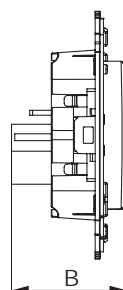

Телефонная розетка одинарная RJ-12 для монтажа в стену

Назначение

- для монтажа в подрозеточные коробки глубиной не менее 45 мм (код 59301);
- подключение телефонного кабеля к рабочему месту.

Характеристики

- 6P6C;
- с пылезащитной шторкой;
- с маркировочной табличкой;
- в комплекте разъем Keystone;
- для заделки контактов используется инструмент типа 110.

Кол-во модулей	Габаритные размеры, мм		Вес, кг/шт.	Цвет	Код
	A	B			
2	70,9	36,9	0,045	белое облако	4400313
				черный квадрат	4402313
				закаленная сталь	4404313
				ванильная дымка	4405313
				черный матовый	4412313