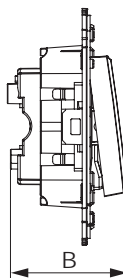

### Назначение

- для монтажа в подрозеточные коробки (код 59301);
- управление освещенностью помещения.

### Характеристики

- диаметр отверстий для ввода кабелей – 3 мм;
- винтовые зажимы;
- фиксация в подрозеточную коробку при помощи саморезов;
- шаблон для зачистки кабеля – 11 мм;
- регулирование 3–120 Вт для LED ламп;
- регулирование 3–220 Вт для ламп накаливания и галогенных ламп;
- диммирование по переднему и заднему фронту;
- выбор режима включения освещения (плавный пуск).