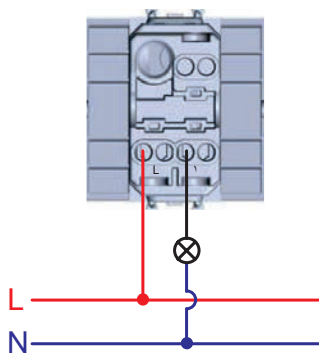

Схемы подключения ЭУИ

Розетки электрические с заземлением

Зарядка USB

Выключатель

Управление одним источником света с двух мест

Управление одним источником света с трех мест

Диммер

Управление рольставней

Датчик движения

Схема подключения датчика движения с возможностью отключения. Используется выключатель и датчик движения ИК

Оснащение подсветкой выключателя. Лампа подсветки горит, если источник света выключен