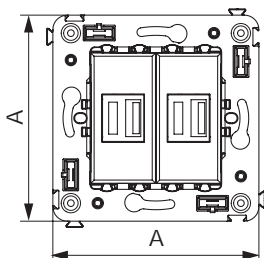

USB-зарядное устройство 2,1 А для монтажа в стену

Назначение

- для монтажа в подрозеточные коробки глубиной не менее 45 мм (код 59301);
- используется для подзарядки электронных гаджетов.

Характеристики

- винтовые зажимы;
- номинальное напряжение – 220 В;
- частота – 50–60 Гц;
- напряжение на выходе – 5 В;
- номинальный ток на каждом выходе – 2,1 А.

Кол-во модулей	Габаритные размеры, мм		Вес, кг/шт.	Цвет	Код
	A	B			
2	70,9	43	0,078	белое облако	4400543
				черный квадрат	4402543
				закаленная сталь	4404543
				ванильная дымка	4405543
				черный матовый	4412543