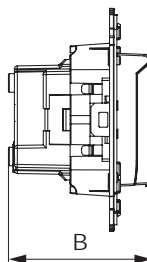

Розетка электрическая с заземлением, со шторками и защитной крышкой для монтажа в стену

**Назначение**

- для монтажа в подрозеточные коробки глубиной не менее 45 мм (код 59301);
- подключение оргтехники, бытовых приборов и т. д.

**Характеристики**

- диаметр отверстий для ввода кабелей – 3 мм (по 2 отверстия на одну клемму);
- винтовые зажимы;
- защитные шторки;
- фиксация в подрозеточную коробку при помощи саморезов;
- шаблон для зачистки кабеля – 11 мм;
- номинальный ток – 16 А;
- номинальное напряжение – 230 В.