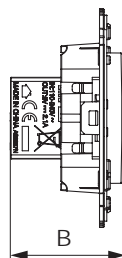

USB-зарядное устройство 2,1 А для монтажа в стену

Назначение

- для монтажа в подрозеточные коробки глубиной не менее 45 мм (код 59301);
- используется для подзарядки электронных гаджетов.

Характеристики

- винтовые зажимы;
- номинальное напряжение – 220 В;
- частота – 50–60 Гц;
- напряжение на выходе – 5 В;
- номинальный ток на каждом выходе – 2,1 А.

Кол-во модулей	Габаритные размеры, мм		Вес, кг/шт.	Цвет	Код
	A	B			
2	70,9	43	0,078	белое облако	4400543
				черный квадрат	4402543
				закаленная сталь	4404543
				ванильная дымка	4405543
				черный матовый	4412543