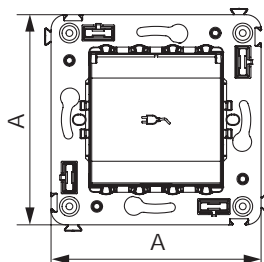

Розетка электрическая с заземлением, со шторками и защитной крышкой для монтажа в стену

**Назначение**

- для монтажа в подрозеточные коробки глубиной не менее 45 мм (код 59301);
- подключение оргтехники, бытовых приборов и т. д.

**Характеристики**

- диаметр отверстий для ввода кабелей – 3 мм (по 2 отверстия на одну клемму);
- винтовые зажимы;
- защитные шторки;
- фиксация в подрозеточную коробку при помощи саморезов;
- шаблон для зачистки кабеля – 11 мм;
- номинальный ток – 16 А;
- номинальное напряжение – 230 В.

- винтовые зажимы;
- номинальное напряжение – 220 В;
- частота – 50–60 Гц;
- напряжение на выходе – 5 В;
- номинальный ток на каждом выходе – 2,1 А.

Кол-во модулей	Габаритные размеры, мм		Вес, кг/шт.	Цвет	Код
	A	B			
2	70,9	43	0,078	белое облако	4400543
				черный квадрат	4402543
				закаленная сталь	4404543
				ванильная дымка	4405543
				черный матовый	4412543