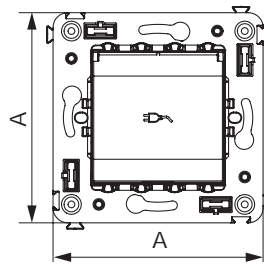

Розетка электрическая с заземлением, со шторками и защитной крышкой для монтажа в стену

**Назначение**

- для монтажа в подрозеточные коробки глубиной не менее 45 мм (код 59301);
- подключение оргтехники, бытовых приборов и т. д.

**Характеристики**

- диаметр отверстий для ввода кабелей – 3 мм (по 2 отверстия на одну клемму);
- винтовые зажимы;
- защитные шторки;
- фиксация в подрозеточную коробку при помощи саморезов;
- шаблон для зачистки кабеля – 11 мм;
- номинальный ток – 16 А;
- номинальное напряжение – 230 В.

- винтовые зажимы;
- номинальное напряжение – 220 В;
- частота – 50–60 Гц;
- напряжение на выходе – 5 В;
- номинальный ток на каждом выходе – 2,1 А.

Кол-во модулей	Габаритные размеры, мм		Вес, кг/шт.	Цвет	Код
	A	B			
2	70,9	43	0,078	белое облако	4400543
				черный квадрат	4402543
				закаленная сталь	4404543
				ванильная дымка	4405543
				черный матовый	4412543