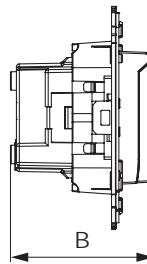

Розетка электрическая с заземлением, со шторками и защитной крышкой для монтажа в стену

**Назначение**

- для монтажа в подрозеточные коробки глубиной не менее 45 мм (код 59301);
- подключение оргтехники, бытовых приборов и т. д.

**Характеристики**

- диаметр отверстий для ввода кабелей – 3 мм (по 2 отверстия на одну клемму);
- винтовые зажимы;
- защитные шторки;
- фиксация в подрозеточную коробку при помощи саморезов;
- шаблон для зачистки кабеля – 11 мм;
- номинальный ток – 16 А;
- номинальное напряжение – 230 В.