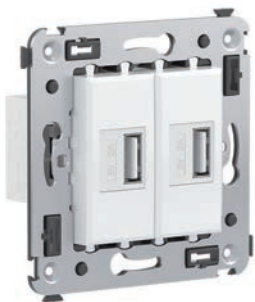

Розетка электрическая с заземлением, со шторками и защитной крышкой для монтажа в стену

**Назначение**

- для монтажа в подрозеточные коробки глубиной не менее 45 мм (код 59301);
- подключение оргтехники, бытовых приборов и т. д.

**Характеристики**

- диаметр отверстий для ввода кабелей – 3 мм (по 2 отверстия на одну клемму);
- винтовые зажимы;
- защитные шторки;
- фиксация в подрозеточную коробку при помощи саморезов;
- шаблон для зачистки кабеля – 11 мм;
- номинальный ток – 16 А;
- номинальное напряжение – 230 В.

USB-зарядное устройство 2,1 А для монтажа в стену

**Назначение**

- для монтажа в подрозеточные коробки глубиной не менее 45 мм (код 59301);
- используется для подзарядки электронных гаджетов.

**Характеристики**

- винтовые зажимы;
- номинальное напряжение – 220 В;
- частота – 50–60 Гц;
- напряжение на выходе – 5 В;
- номинальный ток на каждом выходе – 2,1 А.

Кол-во модулей	Габаритные размеры, мм		Вес, кг/шт.	Цвет	Код
	A	B			
2	70,9	43	0,078	белое облако	4400543
				черный квадрат	4402543
				закаленная сталь	4404543
				ванильная дымка	4405543
				черный матовый	4412543