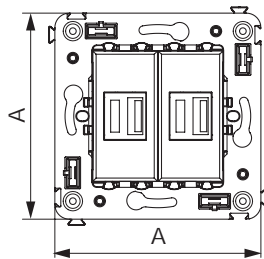

USB-зарядное устройство 2,1 А для монтажа в стену

Назначение

- для монтажа в подрозеточные коробки глубиной не менее 45 мм (код 59301);
- используется для подзарядки электронных гаджетов.

Характеристики

- винтовые зажимы;
- номинальное напряжение – 220 В;
- частота – 50–60 Гц;
- напряжение на выходе – 5 В;
- номинальный ток на каждом выходе – 2,1 А.

Кол-во модулей	Габаритные размеры, мм		Вес, кг/шт.	Цвет	Код
	A	B			
2	70,9	43	0,078	белое облако	4400543
				черный квадрат	4402543
				закаленная сталь	4404543
				ванильная дымка	4405543
				черный матовый	4412543