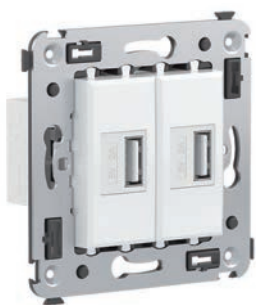

Розетка электрическая с заземлением, со шторками и защитной крышкой для монтажа в стену

**Назначение**

- для монтажа в подрозеточные коробки глубиной не менее 45 мм (код 59301);
- подключение оргтехники, бытовых приборов и т. д.

**Характеристики**

- диаметр отверстий для ввода кабелей – 3 мм (по 2 отверстия на одну клемму);
- винтовые зажимы;
- защитные шторки;
- фиксация в подрозеточную коробку при помощи саморезов;
- шаблон для зачистки кабеля – 11 мм;
- номинальный ток – 16 А;
- номинальное напряжение – 230 В.

USB-зарядное устройство 2,1 А для монтажа в стену

**Назначение**

- для монтажа в подрозеточные коробки глубиной не менее 45 мм (код 59301);
- используется для подзарядки электронных гаджетов.

**Характеристики**

- винтовые зажимы;
- номинальное напряжение – 220 В;
- частота – 50–60 Гц;
- напряжение на выходе – 5 В;
- номинальный ток на каждом выходе – 2,1 А.

Кол-во модулей	Габаритные размеры, мм		Вес, кг/шт.	Цвет	Код
	A	B			
2	70,9	43	0,078	белое облако	4400543
				черный квадрат	4402543
				закаленная сталь	4404543
				ванильная дымка	4405543
				черный матовый	4412543