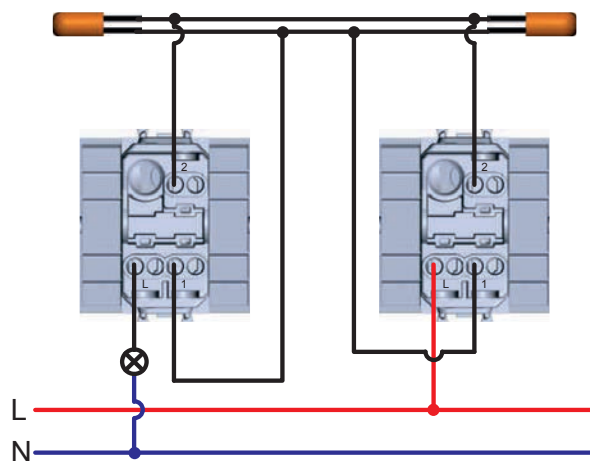

Оснащение подсветкой переключателей и инвертора. Лампы подсветки горят, если источник света выключен