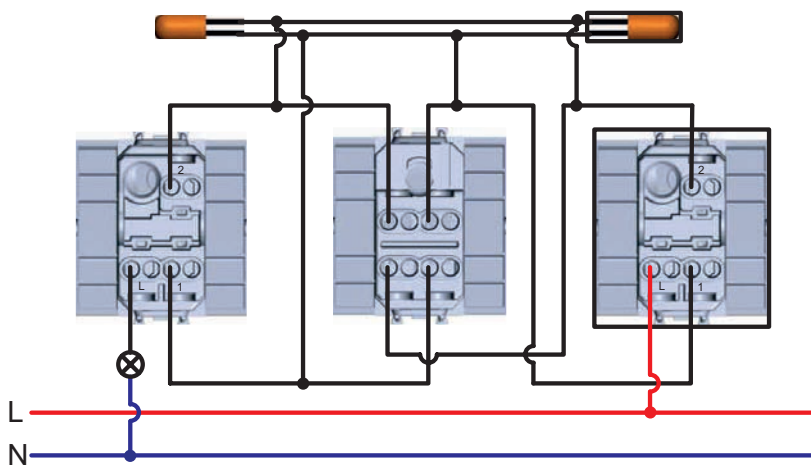

Оснащение подсветкой переключателей.
Лампы подсветки горят, если источник света выключен