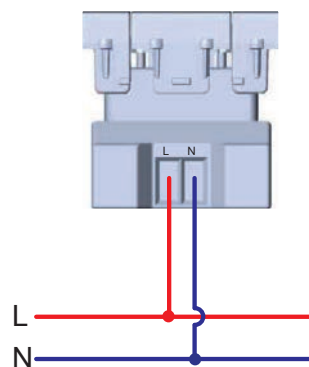

Датчик движения

Схема подключения датчика движения с возможностью отключения. Используется выключатель и датчик движения ИК

Оснащение подсветкой выключателя. Лампа подсветки горит, если источник света выключен