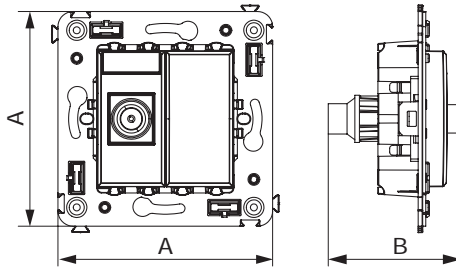

ТВ-розетка одиночная для монтажа в стену

Назначение

- для монтажа в подрозеточные коробки глубиной не менее 45 мм (код 59301);
- подключение телевизионного кабеля к телевизору.

Характеристики

- диапазон рабочих частот 4–2400 МГц;
- затухание <7 дБ.

Кол-во модулей	Габаритные размеры, мм		Вес, кг/шт.	Цвет	Код
	A	B			
2	70,9	36,9	0,054	белое облако	4400503
				черный квадрат	4402503
				закаленная сталь	4404503
				ванильная дымка	4405503
				черный матовый	4412503

ТВ-розетка проходная для монтажа в стену

Назначение

- для монтажа в подрозеточные коробки глубиной не менее 45 мм (код 59301);
- подключение телевизионного кабеля к телевизору.

Характеристики

- винтовые зажимы;
- диапазон рабочих частот 4–2400 МГц;
- затухание <1 дБ.

Кол-во модулей	Габаритные размеры, мм		Вес, кг/шт.	Цвет	Код
	A	B			
2	70,9	36,9	0,054	белое облако	4400513
				черный квадрат	4402513
				закаленная сталь	4404513
				ванильная дымка	4405513
				черный матовый	4412513