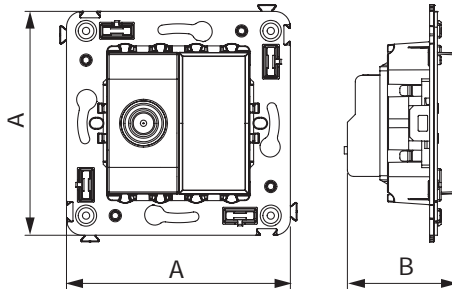

ТВ-розетка одиночная для монтажа в стену

Назначение

- для монтажа в подрозеточные коробки глубиной не менее 45 мм (код 59301);
- подключение телевизионного кабеля к телевизору.

Характеристики

- диапазон рабочих частот 4–2400 МГц;
- затухание <7 дБ.

Кол-во модулей	Габаритные размеры, мм		Вес, кг/шт.	Цвет	Код
	A	B			
2	70,9	36,9	0,054	белое облако	4400503
				черный квадрат	4402503
				закаленная сталь	4404503
				ванильная дымка	4405503
				черный матовый	4412503

ТВ-розетка проходная для монтажа в стену

Назначение

- для монтажа в подрозеточные коробки глубиной не менее 45 мм (код 59301);
- подключение телевизионного кабеля к телевизору.

Характеристики

- винтовые зажимы;
- диапазон рабочих частот 4–2400 МГц;
- затухание <1 дБ.

Кол-во модулей	Габаритные размеры, мм		Вес, кг/шт.	Цвет	Код
	A	B			
2	70,9	36,9	0,054	белое облако	4400513
				черный квадрат	4402513
				закаленная сталь	4404513
				ванильная дымка	4405513
				черный матовый	4412513