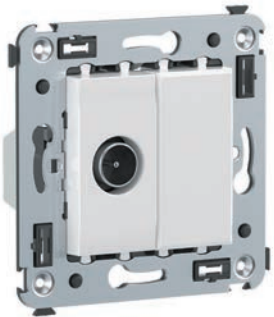

ТВ-розетка одиночная для монтажа в стену

Назначение

- для монтажа в подрозеточные коробки глубиной не менее 45 мм (код 59301);
- подключение телевизионного кабеля к телевизору.

Характеристики

- диапазон рабочих частот 4–2400 МГц;
- затухание <7 дБ.

Кол-во модулей	Габаритные размеры, мм		Вес, кг/шт.	Цвет	Код
	A	B			
2	70,9	36,9	0,054	белое облако	4400503
				черный квадрат	4402503
				закаленная сталь	4404503
				ванильная дымка	4405503
				черный матовый	4412503

ТВ-розетка проходная для монтажа в стену

Назначение

- для монтажа в подрозеточные коробки глубиной не менее 45 мм (код 59301);
- подключение телевизионного кабеля к телевизору.

Характеристики

- винтовые зажимы;
- диапазон рабочих частот 4–2400 МГц;
- затухание <1 дБ.