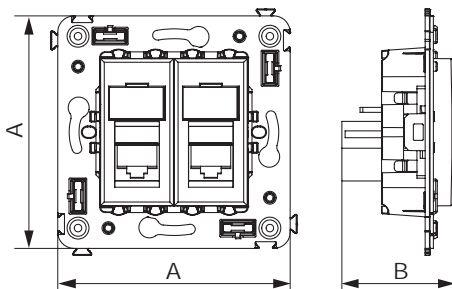

Компьютерная розетка двойная RJ-45 для монтажа в стену

Назначение

- для монтажа в подрозеточные коробки глубиной не менее 45 мм (код 59301);
- подключение сетевого кабеля к рабочему месту.

Характеристики

- 8P8C;
- с пылезащитной шторкой;
- с маркировочной табличкой;
- в комплекте разъем Keystone;
- заделка без инструмента.

Кол-во модулей	Габаритные размеры, мм		Вес, кг/шт.	Категория СКС	Цвет	Код
	A	B				
2	70,9	36,9	0,052	5e	белое облако	4400464
					черный квадрат	4402464
					закаленная сталь	4404464
					ванильная дымка	4405464
					черный матовый	4412464
					белое облако	4400364
			0,066	5e, экранированная	черный квадрат	4402364
					закаленная сталь	4404364
					ванильная дымка	4405364
					черный матовый	4412364
					белое облако	4400294
					черный квадрат	4402294
0,052	6	закаленная сталь	4404294			
		ванильная дымка	4405294			
		черный матовый	4412294			
		белое облако	4400394			
		черный квадрат	4402394			
		закаленная сталь	4404394			
0,066	6, экранированная	ванильная дымка	4405394			
		черный матовый	4412394			