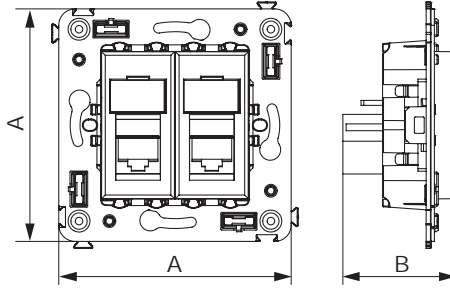

Компьютерная розетка двойная RJ-45 для монтажа в стену

Назначение

- для монтажа в подрозеточные коробки глубиной не менее 45 мм (код 59301);
- подключение сетевого кабеля к рабочему месту.

Характеристики

- 8P8C;
- с пылезащитной шторкой;
- с маркировочной табличкой;
- в комплекте разъем Keystone;
- заделка без инструмента.

Кол-во модулей	Габаритные размеры, мм		Вес, кг/шт.	Категория СКС	Цвет	Код
	A	B				
2	70,9	36,9	0,052	5e	белое облако	4400464
					черный квадрат	4402464
					закаленная сталь	4404464
					ванильная дымка	4405464
					черный матовый	4412464
					белое облако	4400364
			0,066	5e, экранированная	черный квадрат	4402364
					закаленная сталь	4404364
					ванильная дымка	4405364
					черный матовый	4412364
					белое облако	4400294
					черный квадрат	4402294
0,052	6	закаленная сталь	4404294			
		ванильная дымка	4405294			
		черный матовый	4412294			
		белое облако	4400394			
		черный квадрат	4402394			
		закаленная сталь	4404394			
0,066	6, экранированная	ванильная дымка	4405394			
		черный матовый	4412394			