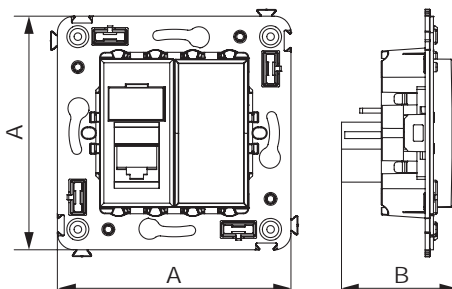

Телефонная розетка двойная RJ-12 для монтажа в стену

Назначение

- для монтажа в подрозеточные коробки глубиной не менее 45 мм (код 59301);
- подключение телефонного кабеля к рабочему месту.

Характеристики

- 6P6C;
- с пылезащитной шторкой;
- с маркировочной табличкой;
- в комплекте разъем Keystone;
- для заделки контактов используется инструмент типа 110.

Кол-во модулей	Габаритные размеры, мм		Вес, кг/шт.	Цвет	Код
	A	B			
2	70,9	36,9	0,052	белое облако	4400314
				черный квадрат	4402314
				закаленная сталь	4404314
				ванильная дымка	4405314
				черный матовый	4412314

Компьютерная розетка одинарная RJ-45 для монтажа в стену

Назначение

- для монтажа в подрозеточные коробки глубиной не менее 45 мм (код 59301);
- подключение сетевого кабеля к рабочему месту.

Характеристики

- 8P8C;
- с пылезащитной шторкой;
- с маркировочной табличкой;
- в комплекте разъем Keystone;
- заделка без инструмента.

Кол-во модулей	Габаритные размеры, мм		Вес, кг/шт.	Категория СКС	Цвет	Код
	A	B				
2	70,9	36,9	0,045	5е	белое облако	4400463
					черный квадрат	4402463
					закаленная сталь	4404463
					ванильная дымка	4405463
					черный матовый	4412463
			0,05	5е, экранированная	белое облако	4400363
					черный квадрат	4402363
					закаленная сталь	4404363
					ванильная дымка	4405363
					черный матовый	4412363
			0,045	6	белое облако	4400293
					черный квадрат	4402293
					закаленная сталь	4404293
					ванильная дымка	4405293
					черный матовый	4412293
0,05	6, экранированная	белое облако	4400393			
		черный квадрат	4402393			
		закаленная сталь	4404393			
					ванильная дымка	4405393
					черный матовый	4412393