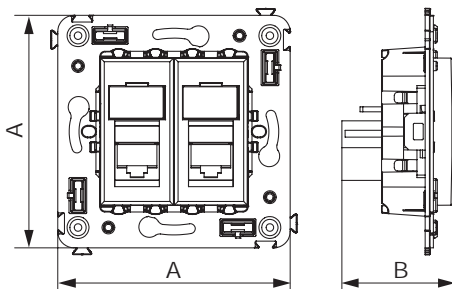

Телефонная розетка двойная RJ-12 для монтажа в стену

Назначение

- для монтажа в подрозеточные коробки глубиной не менее 45 мм (код 59301);
- подключение телефонного кабеля к рабочему месту.

Характеристики

- 6P6C;
- с пылезащитной шторкой;
- с маркировочной табличкой;
- в комплекте разъем Keystone;
- для заделки контактов используется инструмент типа 110.

Кол-во модулей	Габаритные размеры, мм		Вес, кг/шт.	Цвет	Код
	A	B			
2	70,9	36,9	0,052	белое облако	4400314
				черный квадрат	4402314
				закаленная сталь	4404314
				ванильная дымка	4405314
				черный матовый	4412314

Компьютерная розетка одинарная RJ-45 для монтажа в стену

Назначение

- для монтажа в подрозеточные коробки глубиной не менее 45 мм (код 59301);
- подключение сетевого кабеля к рабочему месту.

Характеристики

- 8P8C;
- с пылезащитной шторкой;
- с маркировочной табличкой;
- в комплекте разъем Keystone;
- заделка без инструмента.

Кол-во модулей	Габаритные размеры, мм		Вес, кг/шт.	Категория СКС	Цвет	Код
	A	B				
2	70,9	36,9	0,045	5е	белое облако	4400463
					черный квадрат	4402463
					закаленная сталь	4404463
					ванильная дымка	4405463
					черный матовый	4412463
			0,05	5е, экранированная	белое облако	4400363
					черный квадрат	4402363
					закаленная сталь	4404363
					ванильная дымка	4405363
					черный матовый	4412363
			0,045	6	белое облако	4400293
					черный квадрат	4402293
					закаленная сталь	4404293
					ванильная дымка	4405293
					черный матовый	4412293
0,05	6, экранированная	белое облако	4400393			
		черный квадрат	4402393			
		закаленная сталь	4404393			
					ванильная дымка	4405393
					черный матовый	4412393