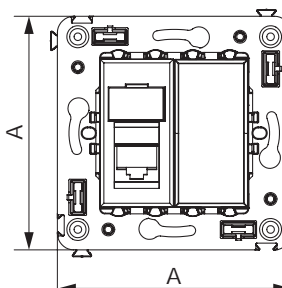

Телефонная розетка одинарная RJ-12 для монтажа в стену

Назначение

- для монтажа в подрозеточные коробки глубиной не менее 45 мм (код 59301);
- подключение телефонного кабеля к рабочему месту.

Характеристики

- 6P6C;
- с пылезащитной шторкой;
- с маркировочной табличкой;
- в комплекте разъем Keystone;
- для заделки контактов используется инструмент типа 110.

Кол-во модулей	Габаритные размеры, мм		Вес, кг/шт.	Цвет	Код
	A	B			
2	70,9	36,9	0,045	белое облако	4400313
				черный квадрат	4402313
				закаленная сталь	4404313
				ванильная дымка	4405313
				черный матовый	4412313