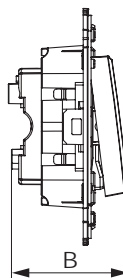

### Назначение

- для монтажа в подрозеточные коробки (код 59301);
- управление освещенностью помещения.

### Характеристики

- диаметр отверстий для ввода кабелей – 3 мм;
- винтовые зажимы;
- фиксация в подрозеточную коробку при помощи саморезов;
- шаблон для зачистки кабеля – 11 мм;
- регулирование 3–120 Вт для LED ламп;
- регулирование 3–220 Вт для ламп накаливания и галогенных ламп;
- диммирование по переднему и заднему фронту;
- выбор режима включения освещения (плавный пуск).