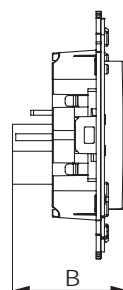

Телефонная розетка одинарная RJ-12 для монтажа в стену

Назначение

- для монтажа в подрозеточные коробки глубиной не менее 45 мм (код 59301);
- подключение телефонного кабеля к рабочему месту.

Характеристики

- 6P6C;
- с пылезащитной шторкой;
- с маркировочной табличкой;
- в комплекте разъем Keystone;
- для заделки контактов используется инструмент типа 110.

Кол-во модулей	Габаритные размеры, мм		Вес, кг/шт.	Цвет	Код
	A	B			
2	70,9	36,9	0,045	белое облако	4400313
				черный квадрат	4402313
				закаленная сталь	4404313
				ванильная дымка	4405313
				черный матовый	4412313