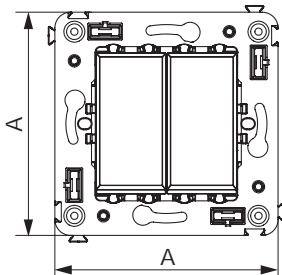

### Назначение

- для монтажа в подрозеточные коробки (код 59301);
- управление освещенностью помещения.

### Характеристики

- диаметр отверстий для ввода кабелей – 3 мм;
- винтовые зажимы;
- фиксация в подрозеточную коробку при помощи саморезов;
- шаблон для зачистки кабеля – 11 мм;
- регулирование 3–120 Вт для LED ламп;
- регулирование 3–220 Вт для ламп накаливания и галогенных ламп;
- диммирование по переднему и заднему фронту;
- выбор режима включения освещения (плавный пуск).

### Характеристики

- 6P6C;
- с пылезащитной шторкой;
- с маркировочной табличкой;
- в комплекте разъем Keystone;
- для заделки контактов используется инструмент типа 110.

Кол-во модулей	Габаритные размеры, мм		Вес, кг/шт.	Цвет	Код
	A	B			
2	70,9	36,9	0,045	белое облако	4400313
				черный квадрат	4402313
				закаленная сталь	4404313
				ванильная дымка	4405313
				черный матовый	4412313