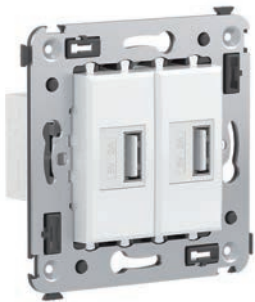

Розетка электрическая с заземлением, со шторками и защитной крышкой для монтажа в стену

Назначение

- для монтажа в подрозеточные коробки глубиной не менее 45 мм (код 59301);
- подключение оргтехники, бытовых приборов и т. д.

Характеристики

- диаметр отверстий для ввода кабелей – 3 мм (по 2 отверстия на одну клемму);
- винтовые зажимы;
- защитные шторки;
- фиксация в подрозеточную коробку при помощи саморезов;
- шаблон для зачистки кабеля – 11 мм;
- номинальный ток – 16 А;
- номинальное напряжение – 230 В.

USB-зарядное устройство 2,1 А для монтажа в стену

Назначение

- для монтажа в подрозеточные коробки глубиной не менее 45 мм (код 59301);
- используется для подзарядки электронных гаджетов.

Характеристики

- винтовые зажимы;
- номинальное напряжение – 220 В;
- частота – 50–60 Гц;
- напряжение на выходе – 5 В;
- номинальный ток на каждом выходе – 2,1 А.