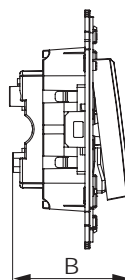

Переключатель для монтажа в стену

**Назначение**

- для монтажа в подрозеточные коробки (код 59301);
- включение/выключение освещения из двух мест.

**Характеристики**

- диаметр отверстий для ввода кабелей – 3 мм (по 2 отверстия на одну клемму);
- винтовые зажимы;
- фиксация в подрозеточную коробку при помощи саморезов;
- шаблон для зачистки кабеля – 11 мм;
- номинальный ток – 16 А;
- номинальное напряжение – 230 В.

Кол-во модулей	Габаритные размеры, мм		Вес, кг/шт.	Цвет	Без подсветки	Лампа подсветки
	A	B				
2	70,9	36,9	0,065	белое облако	4400113	440000L
				черный квадрат	4402113	440000S
				закаленная сталь	4404113	440000S
				ванильная дымка	4405113	440000L
				черный матовый	4412113	440000S

Переключатель двойной для монтажа в стену

**Назначение**

- для монтажа в подрозеточные коробки (код 59301);
- включение/выключение освещения из двух мест.

**Характеристики**

- диаметр отверстий для ввода кабелей – 3 мм (по 2 отверстия на одну клемму);
- винтовые зажимы;
- фиксация в подрозеточную коробку при помощи саморезов;
- шаблон для зачистки кабеля – 11 мм;
- номинальный ток – 16 А;
- номинальное напряжение – 230 В;
- для оснащения подсветкой необходимо заказать 2 лампы.

Кол-во модулей	Габаритные размеры, мм		Вес, кг/шт.	Цвет	Без подсветки	Лампа подсветки
	A	B				
2	70,9	36,9	0,080	белое облако	4400114	440000L
				черный квадрат	4402114	440000S
				закаленная сталь	4404114	440000S
				ванильная дымка	4405114	440000L
				черный матовый	4412114	440000S