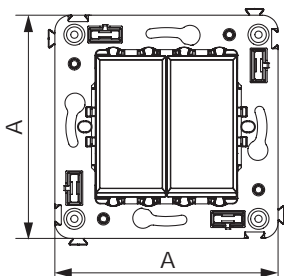

Переключатель для монтажа в стену

**Назначение**

- для монтажа в подрозеточные коробки (код 59301);
- включение/выключение освещения из двух мест.

**Характеристики**

- диаметр отверстий для ввода кабелей – 3 мм (по 2 отверстия на одну клемму);
- винтовые зажимы;
- фиксация в подрозеточную коробку при помощи саморезов;
- шаблон для зачистки кабеля – 11 мм;
- номинальный ток – 16 А;
- номинальное напряжение – 230 В.

Кол-во модулей	Габаритные размеры, мм		Вес, кг/шт.	Цвет	Без подсветки	Лампа подсветки
	A	B				
2	70,9	36,9	0,065	белое облако	4400113	440000L
				черный квадрат	4402113	440000S
				закаленная сталь	4404113	440000S
				ванильная дымка	4405113	440000L
				черный матовый	4412113	440000S

Переключатель двойной для монтажа в стену

**Назначение**

- для монтажа в подрозеточные коробки (код 59301);
- включение/выключение освещения из двух мест.

**Характеристики**

- диаметр отверстий для ввода кабелей – 3 мм (по 2 отверстия на одну клемму);
- винтовые зажимы;
- фиксация в подрозеточную коробку при помощи саморезов;
- шаблон для зачистки кабеля – 11 мм;
- номинальный ток – 16 А;
- номинальное напряжение – 230 В;
- для оснащения подсветкой необходимо заказать 2 лампы.

Кол-во модулей	Габаритные размеры, мм		Вес, кг/шт.	Цвет	Без подсветки	Лампа подсветки
	A	B				
2	70,9	36,9	0,080	белое облако	4400114	440000L
				черный квадрат	4402114	440000S
				закаленная сталь	4404114	440000S
				ванильная дымка	4405114	440000L
				черный матовый	4412114	440000S