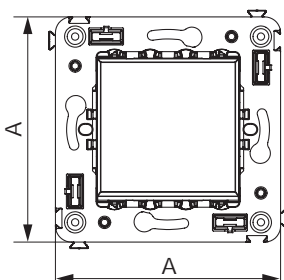

Переключатель для монтажа в стену

**Назначение**

- для монтажа в подрозеточные коробки (код 59301);
- включение/выключение освещения из двух мест.

**Характеристики**

- диаметр отверстий для ввода кабелей – 3 мм (по 2 отверстия на одну клемму);
- винтовые зажимы;
- фиксация в подрозеточную коробку при помощи саморезов;
- шаблон для зачистки кабеля – 11 мм;
- номинальный ток – 16 А;
- номинальное напряжение – 230 В.

Кол-во модулей	Габаритные размеры, мм		Вес, кг/шт.	Цвет	Без подсветки	Лампа подсветки
	A	B				
2	70,9	36,9	0,065	белое облако	4400113	440000L
				черный квадрат	4402113	440000S
				закаленная сталь	4404113	440000S
				ванильная дымка	4405113	440000L
				черный матовый	4412113	440000S

Переключатель двойной для монтажа в стену

**Назначение**

- для монтажа в подрозеточные коробки (код 59301);
- включение/выключение освещения из двух мест.

**Характеристики**

- диаметр отверстий для ввода кабелей – 3 мм (по 2 отверстия на одну клемму);
- винтовые зажимы;
- фиксация в подрозеточную коробку при помощи саморезов;
- шаблон для зачистки кабеля – 11 мм;
- номинальный ток – 16 А;
- номинальное напряжение – 230 В;
- для оснащения подсветкой необходимо заказать 2 лампы.

Кол-во модулей	Габаритные размеры, мм		Вес, кг/шт.	Цвет	Без подсветки	Лампа подсветки
	A	B				
2	70,9	36,9	0,080	белое облако	4400114	440000L
				черный квадрат	4402114	440000S
				закаленная сталь	4404114	440000S
				ванильная дымка	4405114	440000L
				черный матовый	4412114	440000S