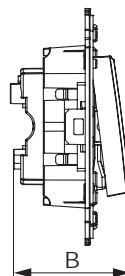

Переключатель для монтажа в стену

**Назначение**

- для монтажа в подрозеточные коробки (код 59301);
- включение/выключение освещения из двух мест.

**Характеристики**

- диаметр отверстий для ввода кабелей – 3 мм (по 2 отверстия на одну клемму);
- винтовые зажимы;
- фиксация в подрозеточную коробку при помощи саморезов;
- шаблон для зачистки кабеля – 11 мм;
- номинальный ток – 16 А;
- номинальное напряжение – 230 В.

Кол-во модулей	Габаритные размеры, мм		Вес, кг/шт.	Цвет	Без подсветки	Лампа подсветки
	A	B				
2	70,9	36,9	0,065	белое облако	4400113	440000L
				черный квадрат	4402113	440000S
				закаленная сталь	4404113	440000S
				ванильная дымка	4405113	440000L
				черный матовый	4412113	440000S

Переключатель двойной для монтажа в стену

**Назначение**

- для монтажа в подрозеточные коробки (код 59301);
- включение/выключение освещения из двух мест.

**Характеристики**

- диаметр отверстий для ввода кабелей – 3 мм (по 2 отверстия на одну клемму);
- винтовые зажимы;
- фиксация в подрозеточную коробку при помощи саморезов;
- шаблон для зачистки кабеля – 11 мм;
- номинальный ток – 16 А;
- номинальное напряжение – 230 В;
- для оснащения подсветкой необходимо заказать 2 лампы.

Кол-во модулей	Габаритные размеры, мм		Вес, кг/шт.	Цвет	Без подсветки	Лампа подсветки
	A	B				
2	70,9	36,9	0,080	белое облако	4400114	440000L
				черный квадрат	4402114	440000S
				закаленная сталь	4404114	440000S
				ванильная дымка	4405114	440000L
				черный матовый	4412114	440000S