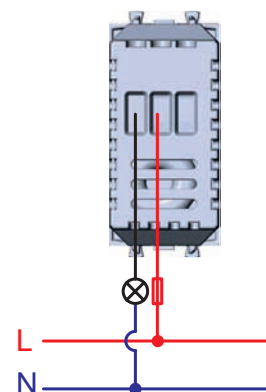

Схемы подключения ЭУИ

Розетки электрические с заземлением

Зарядка USB

Выключатель

Управление одним источником света с двух мест

Управление одним источником света с трех мест

Диммер

Управление рольставней

Датчик движения

Схема подключения датчика движения с возможностью отключения. Используется выключатель и датчик движения ИК

Оснащение подсветкой выключателя. Лампа подсветки горит, если источник света выключен