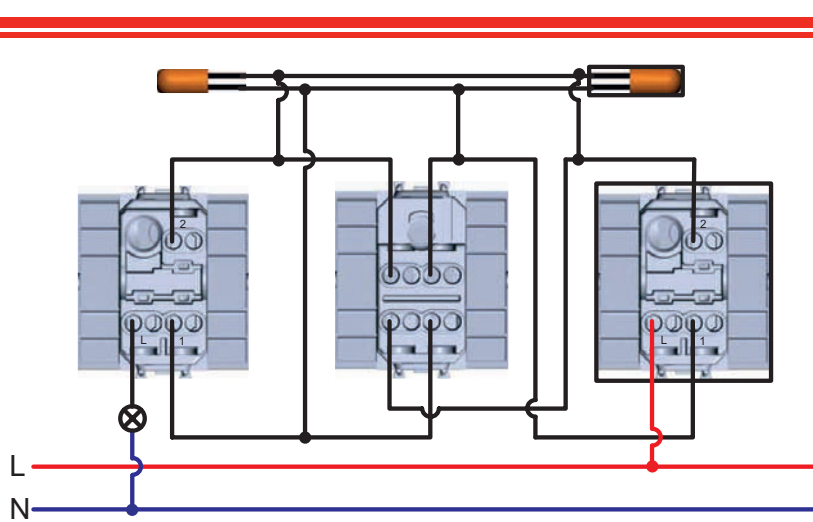

Оснащение подсветкой переключателей.
Лампы подсветки горят, если источник света выключен