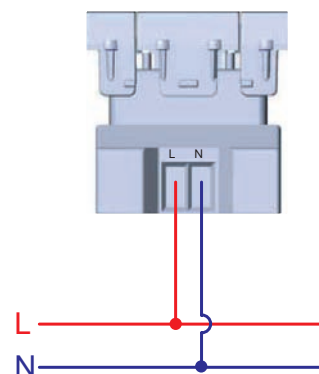

Схемы подключения ЭУИ

Розетки электрические с заземлением

Зарядка USB

Выключатель

Управление одним источником света с двух мест

Управление одним источником света с трех мест

Диммер

Управление рольставней

Датчик движения

Схема подключения датчика движения с возможностью отключения. Используется выключатель и датчик движения ИК

Оснащение подсветкой выключателя. Лампа подсветки горит, если источник света выключен