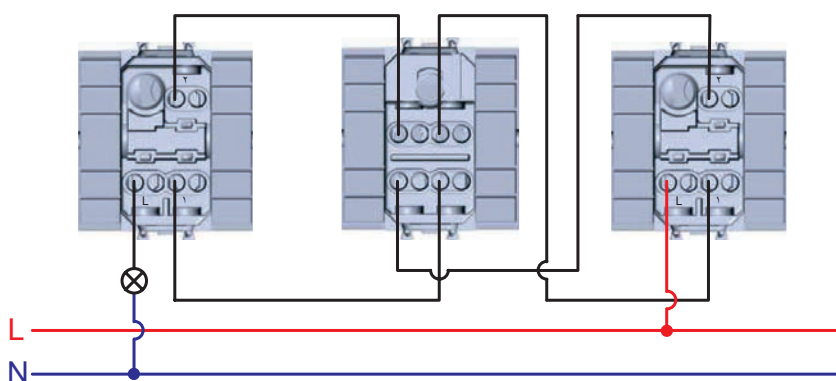

Схемы подключения ЭУИ

Розетки электрические с заземлением

Зарядка USB

Выключатель

Управление одним источником света с двух мест

Управление одним источником света с трех мест

Диммер

Управление рольставней

Датчик движения

Схема подключения датчика движения с возможностью отключения. Используется выключатель и датчик движения ИК

Оснащение подсветкой выключателя. Лампа подсветки горит, если источник света выключен