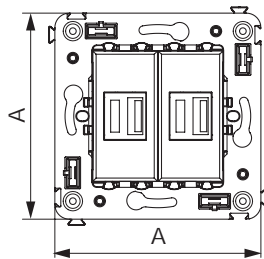

Розетка электрическая с заземлением, со шторками и защитной крышкой для монтажа в стену

Назначение

- для монтажа в подрозеточные коробки глубиной не менее 45 мм (код 59301);
- подключение оргтехники, бытовых приборов и т. д.

Характеристики

- диаметр отверстий для ввода кабелей – 3 мм (по 2 отверстия на одну клемму);
- винтовые зажимы;
- защитные шторки;
- фиксация в подрозеточную коробку при помощи саморезов;
- шаблон для зачистки кабеля – 11 мм;
- номинальный ток – 16 А;
- номинальное напряжение – 230 В.

USB-зарядное устройство 2,1 А для монтажа в стену

Назначение

- для монтажа в подрозеточные коробки глубиной не менее 45 мм (код 59301);
- используется для подзарядки электронных гаджетов.

Характеристики

- винтовые зажимы;
- номинальное напряжение – 220 В;
- частота – 50–60 Гц;
- напряжение на выходе – 5 В;
- номинальный ток на каждом выходе – 2,1 А.