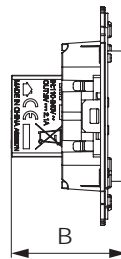

USB-зарядное устройство 2,1 А для монтажа в стену

Назначение

- для монтажа в подрозеточные коробки глубиной не менее 45 мм (код 59301);
- используется для подзарядки электронных гаджетов.

Характеристики

- винтовые зажимы;
- номинальное напряжение – 220 В;
- частота – 50–60 Гц;
- напряжение на выходе – 5 В;
- номинальный ток на каждом выходе – 2,1 А.

Кол-во модулей	Габаритные размеры, мм		Вес, кг/шт.	Цвет	Код
	A	B			
2	70,9	43	0,078	белое облако	4400543
				черный квадрат	4402543
				закаленная сталь	4404543
				ванильная дымка	4405543
				черный матовый	4412543