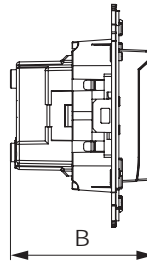

Розетка электрическая с заземлением, со шторками и защитной крышкой для монтажа в стену

**Назначение**

- для монтажа в подрозеточные коробки глубиной не менее 45 мм (код 59301);
- подключение оргтехники, бытовых приборов и т. д.

**Характеристики**

- диаметр отверстий для ввода кабелей – 3 мм (по 2 отверстия на одну клемму);
- винтовые зажимы;
- защитные шторки;
- фиксация в подрозеточную коробку при помощи саморезов;
- шаблон для зачистки кабеля – 11 мм;
- номинальный ток – 16 А;
- номинальное напряжение – 230 В.