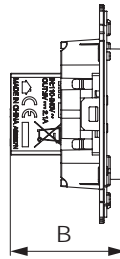

USB-зарядное устройство 2,1 А для монтажа в стену

Назначение

- для монтажа в подрозеточные коробки глубиной не менее 45 мм (код 59301);
- используется для подзарядки электронных гаджетов.

Характеристики

- винтовые зажимы;
- номинальное напряжение – 220 В;
- частота – 50–60 Гц;
- напряжение на выходе – 5 В;
- номинальный ток на каждом выходе – 2,1 А.

Кол-во модулей	Габаритные размеры, мм		Вес, кг/шт.	Цвет	Код
	A	B			
2	70,9	43	0,078	белое облако	4400543
				черный квадрат	4402543
				закаленная сталь	4404543
				ванильная дымка	4405543
				черный матовый	4412543