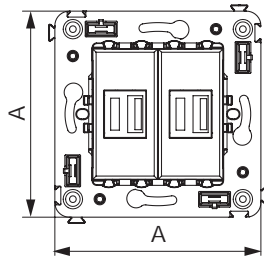

USB-зарядное устройство 2,1 А для монтажа в стену

Назначение

- для монтажа в подрозеточные коробки глубиной не менее 45 мм (код 59301);
- используется для подзарядки электронных гаджетов.

Характеристики

- винтовые зажимы;
- номинальное напряжение – 220 В;
- частота – 50–60 Гц;
- напряжение на выходе – 5 В;
- номинальный ток на каждом выходе – 2,1 А.

Кол-во модулей	Габаритные размеры, мм		Вес, кг/шт.	Цвет	Код
	A	B			
2	70,9	43	0,078	белое облако	4400543
				черный квадрат	4402543
				закаленная сталь	4404543
				ванильная дымка	4405543
				черный матовый	4412543