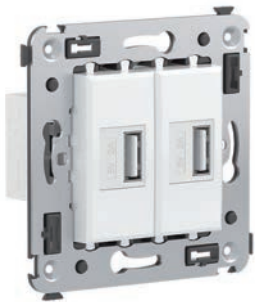

Розетка электрическая с заземлением, со шторками и защитной крышкой для монтажа в стену

**Назначение**

- для монтажа в подрозеточные коробки глубиной не менее 45 мм (код 59301);
- подключение оргтехники, бытовых приборов и т. д.

**Характеристики**

- диаметр отверстий для ввода кабелей – 3 мм (по 2 отверстия на одну клемму);
- винтовые зажимы;
- защитные шторки;
- фиксация в подрозеточную коробку при помощи саморезов;
- шаблон для зачистки кабеля – 11 мм;
- номинальный ток – 16 А;
- номинальное напряжение – 230 В.

USB-зарядное устройство 2,1 А для монтажа в стену

**Назначение**

- для монтажа в подрозеточные коробки глубиной не менее 45 мм (код 59301);
- используется для подзарядки электронных гаджетов.

**Характеристики**

- винтовые зажимы;
- номинальное напряжение – 220 В;
- частота – 50–60 Гц;
- напряжение на выходе – 5 В;
- номинальный ток на каждом выходе – 2,1 А.

Кол-во модулей	Габаритные размеры, мм		Вес, кг/шт.	Цвет	Код
	A	B			
2	70,9	43	0,078	белое облако	4400543
				черный квадрат	4402543
				закаленная сталь	4404543
				ванильная дымка	4405543
				черный матовый	4412543