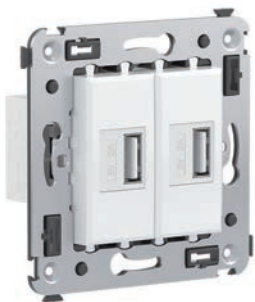

Розетка электрическая с заземлением, со шторками и защитной крышкой для монтажа в стену

Назначение

- для монтажа в подрозеточные коробки глубиной не менее 45 мм (код 59301);
- подключение оргтехники, бытовых приборов и т. д.

Характеристики

- диаметр отверстий для ввода кабелей – 3 мм (по 2 отверстия на одну клемму);
- винтовые зажимы;
- защитные шторки;
- фиксация в подрозеточную коробку при помощи саморезов;
- шаблон для зачистки кабеля – 11 мм;
- номинальный ток – 16 А;
- номинальное напряжение – 230 В.

USB-зарядное устройство 2,1 А для монтажа в стену

Назначение

- для монтажа в подрозеточные коробки глубиной не менее 45 мм (код 59301);
- используется для подзарядки электронных гаджетов.

Характеристики

- винтовые зажимы;
- номинальное напряжение – 220 В;
- частота – 50–60 Гц;
- напряжение на выходе – 5 В;
- номинальный ток на каждом выходе – 2,1 А.