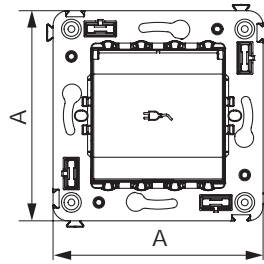

Розетка электрическая с заземлением, со шторками и защитной крышкой для монтажа в стену

**Назначение**

- для монтажа в подрозеточные коробки глубиной не менее 45 мм (код 59301);
- подключение оргтехники, бытовых приборов и т. д.

**Характеристики**

- диаметр отверстий для ввода кабелей – 3 мм (по 2 отверстия на одну клемму);
- винтовые зажимы;
- защитные шторки;
- фиксация в подрозеточную коробку при помощи саморезов;
- шаблон для зачистки кабеля – 11 мм;
- номинальный ток – 16 А;
- номинальное напряжение – 230 В.

- винтовые зажимы;
- номинальное напряжение – 220 В;
- частота – 50–60 Гц;
- напряжение на выходе – 5 В;
- номинальный ток на каждом выходе – 2,1 А.

Кол-во модулей	Габаритные размеры, мм		Вес, кг/шт.	Цвет	Код
	A	B			
2	70,9	43	0,078	белое облако	4400543
				черный квадрат	4402543
				закаленная сталь	4404543
				ванильная дымка	4405543
				черный матовый	4412543