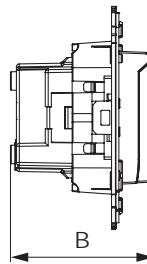

Розетка электрическая с заземлением, со шторками и защитной крышкой для монтажа в стену

Назначение

- для монтажа в подрозеточные коробки глубиной не менее 45 мм (код 59301);
- подключение оргтехники, бытовых приборов и т. д.

Характеристики

- диаметр отверстий для ввода кабелей – 3 мм (по 2 отверстия на одну клемму);
- винтовые зажимы;
- защитные шторки;
- фиксация в подрозеточную коробку при помощи саморезов;
- шаблон для зачистки кабеля – 11 мм;
- номинальный ток – 16 А;
- номинальное напряжение – 230 В.