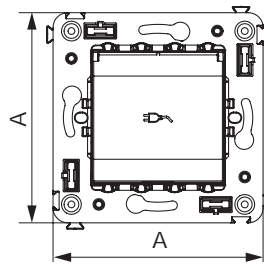

Розетка электрическая с заземлением, со шторками и защитной крышкой для монтажа в стену

Назначение

- для монтажа в подрозеточные коробки глубиной не менее 45 мм (код 59301);
- подключение оргтехники, бытовых приборов и т. д.

Характеристики

- диаметр отверстий для ввода кабелей – 3 мм (по 2 отверстия на одну клемму);
- винтовые зажимы;
- защитные шторки;
- фиксация в подрозеточную коробку при помощи саморезов;
- шаблон для зачистки кабеля – 11 мм;
- номинальный ток – 16 А;
- номинальное напряжение – 230 В.

USB-зарядное устройство 2,1 А для монтажа в стену

Назначение

- для монтажа в подрозеточные коробки глубиной не менее 45 мм (код 59301);
- используется для подзарядки электронных гаджетов.

Характеристики

- винтовые зажимы;
- номинальное напряжение – 220 В;
- частота – 50–60 Гц;
- напряжение на выходе – 5 В;
- номинальный ток на каждом выходе – 2,1 А.