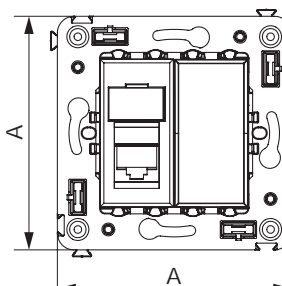

Диммер кнопочный для монтажа в стену

Назначение

- для монтажа в подрозеточные коробки (код 59301);
- управление освещенностью помещения.

Характеристики

- диаметр отверстий для ввода кабелей – 3 мм;
- винтовые зажимы;
- фиксация в подрозеточную коробку при помощи саморезов;
- шаблон для зачистки кабеля – 11 мм;
- регулирование 3–120 Вт для LED ламп;
- регулирование 3–220 Вт для ламп накаливания и галогенных ламп;
- диммирование по переднему и заднему фронту;
- выбор режима включения освещения (плавный пуск).

Кол-во модулей	Габаритные размеры, мм		Вес, кг/шт.	Цвет	Код
	A	B			
2	70,9	36,9	0,046	белое облако	4400343
				черный квадрат	4402343
				закаленная сталь	4404343
				ванильная дымка	4405343
				черный матовый	4412343

Телефонная розетка одинарная RJ-12 для монтажа в стену

Назначение

- для монтажа в подрозеточные коробки глубиной не менее 45 мм (код 59301);
- подключение телефонного кабеля к рабочему месту.

Характеристики

- 6P6C;
- с пылезащитной шторкой;
- с маркировочной табличкой;
- в комплекте разъем Keystone;
- для заделки контактов используется инструмент типа 110.

Кол-во модулей	Габаритные размеры, мм		Вес, кг/шт.	Цвет	Код
	A	B			
2	70,9	36,9	0,045	белое облако	4400313
				черный квадрат	4402313
				закаленная сталь	4404313
				ванильная дымка	4405313
				черный матовый	4412313