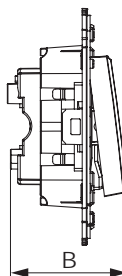

Диммер кнопочный для монтажа в стену

Назначение

- для монтажа в подрозеточные коробки (код 59301);
- управление освещенностью помещения.

Характеристики

- диаметр отверстий для ввода кабелей – 3 мм;
- винтовые зажимы;
- фиксация в подрозеточную коробку при помощи саморезов;
- шаблон для зачистки кабеля – 11 мм;
- регулирование 3–120 Вт для LED ламп;
- регулирование 3–220 Вт для ламп накаливания и галогенных ламп;
- диммирование по переднему и заднему фронту;
- выбор режима включения освещения (плавный пуск).

Кол-во модулей	Габаритные размеры, мм		Вес, кг/шт.	Цвет	Код
	A	B			
2	70,9	36,9	0,046	белое облако	4400343
				черный квадрат	4402343
				закаленная сталь	4404343
				ванильная дымка	4405343
				черный матовый	4412343

Телефонная розетка одинарная RJ-12 для монтажа в стену

Назначение

- для монтажа в подрозеточные коробки глубиной не менее 45 мм (код 59301);
- подключение телефонного кабеля к рабочему месту.

Характеристики

- 6P6C;
- с пылезащитной шторкой;
- с маркировочной табличкой;
- в комплекте разъем Keystone;
- для заделки контактов используется инструмент типа 110.

Кол-во модулей	Габаритные размеры, мм		Вес, кг/шт.	Цвет	Код
	A	B			
2	70,9	36,9	0,045	белое облако	4400313
				черный квадрат	4402313
				закаленная сталь	4404313
				ванильная дымка	4405313
				черный матовый	4412313