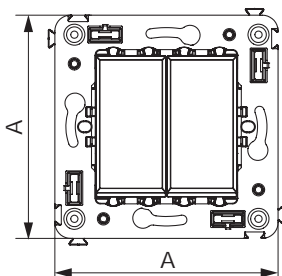

Диммер кнопочный для монтажа в стену

Назначение

- для монтажа в подрозеточные коробки (код 59301);
- управление освещенностью помещения.

Характеристики

- диаметр отверстий для ввода кабелей – 3 мм;
- винтовые зажимы;
- фиксация в подрозеточную коробку при помощи саморезов;
- шаблон для зачистки кабеля – 11 мм;
- регулирование 3–120 Вт для LED ламп;
- регулирование 3–220 Вт для ламп накаливания и галогенных ламп;
- диммирование по переднему и заднему фронту;
- выбор режима включения освещения (плавный пуск).

Кол-во модулей	Габаритные размеры, мм		Вес, кг/шт.	Цвет	Код
	A	B			
2	70,9	36,9	0,046	белое облако	4400343
				черный квадрат	4402343
				закаленная сталь	4404343
				ванильная дымка	4405343
				черный матовый	4412343

Телефонная розетка одинарная RJ-12 для монтажа в стену

Назначение

- для монтажа в подрозеточные коробки глубиной не менее 45 мм (код 59301);
- подключение телефонного кабеля к рабочему месту.

Характеристики

- 6P6C;
- с пылезащитной шторкой;
- с маркировочной табличкой;
- в комплекте разъем Keystone;
- для заделки контактов используется инструмент типа 110.

Кол-во модулей	Габаритные размеры, мм		Вес, кг/шт.	Цвет	Код
	A	B			
2	70,9	36,9	0,045	белое облако	4400313
				черный квадрат	4402313
				закаленная сталь	4404313
				ванильная дымка	4405313
				черный матовый	4412313