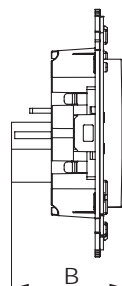

Диммер кнопочный для монтажа в стену

Назначение

- для монтажа в подрозеточные коробки (код 59301);
- управление освещенностью помещения.

Характеристики

- диаметр отверстий для ввода кабелей – 3 мм;
- винтовые зажимы;
- фиксация в подрозеточную коробку при помощи саморезов;
- шаблон для зачистки кабеля – 11 мм;
- регулирование 3–120 Вт для LED ламп;
- регулирование 3–220 Вт для ламп накаливания и галогенных ламп;
- диммирование по переднему и заднему фронту;
- выбор режима включения освещения (плавный пуск).

Кол-во модулей	Габаритные размеры, мм		Вес, кг/шт.	Цвет	Код
	A	B			
2	70,9	36,9	0,046	белое облако	4400343
				черный квадрат	4402343
				закаленная сталь	4404343
				ванильная дымка	4405343
				черный матовый	4412343

Телефонная розетка одинарная RJ-12 для монтажа в стену

Назначение

- для монтажа в подрозеточные коробки глубиной не менее 45 мм (код 59301);
- подключение телефонного кабеля к рабочему месту.

Характеристики

- 6P6C;
- с пылезащитной шторкой;
- с маркировочной табличкой;
- в комплекте разъем Keystone;
- для заделки контактов используется инструмент типа 110.

Кол-во модулей	Габаритные размеры, мм		Вес, кг/шт.	Цвет	Код
	A	B			
2	70,9	36,9	0,045	белое облако	4400313
				черный квадрат	4402313
				закаленная сталь	4404313
				ванильная дымка	4405313
				черный матовый	4412313