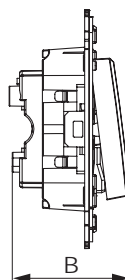

Выключатель однополюсный для монтажа в стену

Назначение

- для монтажа в подрозеточные коробки (код 59301);
- включение/выключение освещения.

Характеристики

- диаметр отверстий для ввода кабелей – 3 мм (по 2 отверстия на одну клемму);
- винтовые зажимы;
- фиксация в подрозеточную коробку при помощи саморезов;
- шаблон для зачистки кабеля – 11 мм;
- номинальный ток – 16 А;
- номинальное напряжение – 230 В.

Кол-во модулей	Габаритные размеры, мм		Вес, кг/шт.	Цвет	Без подсветки	Лампа подсветки
	A	B				
2	70,9	36,9	0,065	белое облако	4400103	440000L
				черный квадрат	4402103	440000S
				закаленная сталь	4404103	440000S
				ванильная дымка	4405103	440000L
				черный матовый	4412103	440000S

Выключатель однополюсный двойной для монтажа в стену

Назначение

- для монтажа в подрозеточные коробки (код 59301);
- включение/выключение освещения.

Характеристики

- диаметр отверстий для ввода кабелей – 3 мм (по 2 отверстия на одну клемму);
- винтовые зажимы;
- фиксация в подрозеточную коробку при помощи саморезов;
- шаблон для зачистки кабеля – 11 мм;
- номинальный ток – 16 А;
- номинальное напряжение – 230 В;
- для оснащения подсветкой необходимо заказать 2 лампы.

Кол-во модулей	Габаритные размеры, мм		Вес, кг/шт.	Цвет	Без подсветки	Лампа подсветки
	A	B				
2	70,9	36,9	0,080	белое облако	4400104	440000L
				черный квадрат	4402104	440000S
				закаленная сталь	4404104	440000S
				ванильная дымка	4405104	440000L
				черный матовый	4412104	440000S