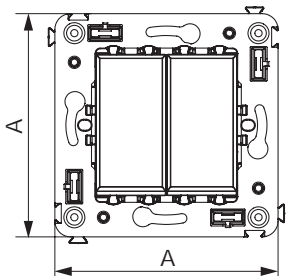

Выключатель однополюсный для монтажа в стену

Назначение

- для монтажа в подрозеточные коробки (код 59301);
- включение/выключение освещения.

Характеристики

- диаметр отверстий для ввода кабелей – 3 мм (по 2 отверстия на одну клемму);
- винтовые зажимы;
- фиксация в подрозеточную коробку при помощи саморезов;
- шаблон для зачистки кабеля – 11 мм;
- номинальный ток – 16 А;
- номинальное напряжение – 230 В.

Кол-во модулей	Габаритные размеры, мм		Вес, кг/шт.	Цвет	Без подсветки	Лампа подсветки
	A	B				
2	70,9	36,9	0,065	белое облако	4400103	440000L
				черный квадрат	4402103	440000S
				закаленная сталь	4404103	440000S
				ванильная дымка	4405103	440000L
				черный матовый	4412103	440000S

Выключатель однополюсный двойной для монтажа в стену

Назначение

- для монтажа в подрозеточные коробки (код 59301);
- включение/выключение освещения.

Характеристики

- диаметр отверстий для ввода кабелей – 3 мм (по 2 отверстия на одну клемму);
- винтовые зажимы;
- фиксация в подрозеточную коробку при помощи саморезов;
- шаблон для зачистки кабеля – 11 мм;
- номинальный ток – 16 А;
- номинальное напряжение – 230 В;
- для оснащения подсветкой необходимо заказать 2 лампы.

Кол-во модулей	Габаритные размеры, мм		Вес, кг/шт.	Цвет	Без подсветки	Лампа подсветки
	A	B				
2	70,9	36,9	0,080	белое облако	4400104	440000L
				черный квадрат	4402104	440000S
				закаленная сталь	4404104	440000S
				ванильная дымка	4405104	440000L
				черный матовый	4412104	440000S