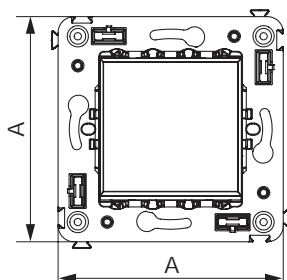

Выключатель однополюсный для монтажа в стену

Назначение

- для монтажа в подрозеточные коробки (код 59301);
- включение/выключение освещения.

Характеристики

- диаметр отверстий для ввода кабелей – 3 мм (по 2 отверстия на одну клемму);
- винтовые зажимы;
- фиксация в подрозеточную коробку при помощи саморезов;
- шаблон для зачистки кабеля – 11 мм;
- номинальный ток – 16 А;
- номинальное напряжение – 230 В.

Кол-во модулей	Габаритные размеры, мм		Вес, кг/шт.	Цвет	Без подсветки	Лампа подсветки
	A	B				
2	70,9	36,9	0,065	белое облако	4400103	440000L
				черный квадрат	4402103	440000S
				закаленная сталь	4404103	440000S
				ванильная дымка	4405103	440000L
				черный матовый	4412103	440000S

Выключатель однополюсный двойной для монтажа в стену

Назначение

- для монтажа в подрозеточные коробки (код 59301);
- включение/выключение освещения.

Характеристики

- диаметр отверстий для ввода кабелей – 3 мм (по 2 отверстия на одну клемму);
- винтовые зажимы;
- фиксация в подрозеточную коробку при помощи саморезов;
- шаблон для зачистки кабеля – 11 мм;
- номинальный ток – 16 А;
- номинальное напряжение – 230 В;
- для оснащения подсветкой необходимо заказать 2 лампы.

Кол-во модулей	Габаритные размеры, мм		Вес, кг/шт.	Цвет	Без подсветки	Лампа подсветки
	A	B				
2	70,9	36,9	0,080	белое облако	4400104	440000L
				черный квадрат	4402104	440000S
				закаленная сталь	4404104	440000S
				ванильная дымка	4405104	440000L
				черный матовый	4412104	440000S