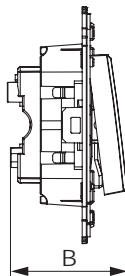

Выключатель однополюсный для монтажа в стену

Назначение

- для монтажа в подрозеточные коробки (код 59301);
- включение/выключение освещения.

Характеристики

- диаметр отверстий для ввода кабелей – 3 мм (по 2 отверстия на одну клемму);
- винтовые зажимы;
- фиксация в подрозеточную коробку при помощи саморезов;
- шаблон для зачистки кабеля – 11 мм;
- номинальный ток – 16 А;
- номинальное напряжение – 230 В.

Кол-во модулей	Габаритные размеры, мм		Вес, кг/шт.	Цвет	Без подсветки	Лампа подсветки
	A	B				
2	70,9	36,9	0,065	белое облако	4400103	440000L
				черный квадрат	4402103	440000S
				закаленная сталь	4404103	440000S
				ванильная дымка	4405103	440000L
				черный матовый	4412103	440000S

Выключатель однополюсный двойной для монтажа в стену

Назначение

- для монтажа в подрозеточные коробки (код 59301);
- включение/выключение освещения.

Характеристики

- диаметр отверстий для ввода кабелей – 3 мм (по 2 отверстия на одну клемму);
- винтовые зажимы;
- фиксация в подрозеточную коробку при помощи саморезов;
- шаблон для зачистки кабеля – 11 мм;
- номинальный ток – 16 А;
- номинальное напряжение – 230 В;
- для оснащения подсветкой необходимо заказать 2 лампы.

Кол-во модулей	Габаритные размеры, мм		Вес, кг/шт.	Цвет	Без подсветки	Лампа подсветки
	A	B				
2	70,9	36,9	0,080	белое облако	4400104	440000L
				черный квадрат	4402104	440000S
				закаленная сталь	4404104	440000S
				ванильная дымка	4405104	440000L
				черный матовый	4412104	440000S