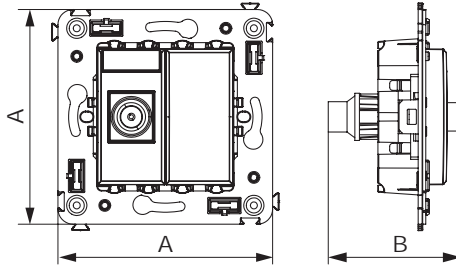

ТВ-розетка одиночная для монтажа в стену

Назначение

- для монтажа в подрозеточные коробки глубиной не менее 45 мм (код 59301);
- подключение телевизионного кабеля к телевизору.

Характеристики

- диапазон рабочих частот 4–2400 МГц;
- затухание <7 дБ.

Кол-во модулей	Габаритные размеры, мм		Вес, кг/шт.	Цвет	Код
	A	B			
2	70,9	36,9	0,054	белое облако	4400503
				черный квадрат	4402503
				закаленная сталь	4404503
				ванильная дымка	4405503
				черный матовый	4412503

ТВ-розетка проходная для монтажа в стену

Назначение

- для монтажа в подрозеточные коробки глубиной не менее 45 мм (код 59301);
- подключение телевизионного кабеля к телевизору.

Характеристики

- винтовые зажимы;
- диапазон рабочих частот 4–2400 МГц;
- затухание <1 дБ.

Кол-во модулей	Габаритные размеры, мм		Вес, кг/шт.	Цвет	Код
	A	B			
2	70,9	36,9	0,054	белое облако	4400513
				черный квадрат	4402513
				закаленная сталь	4404513
				ванильная дымка	4405513
				черный матовый	4412513