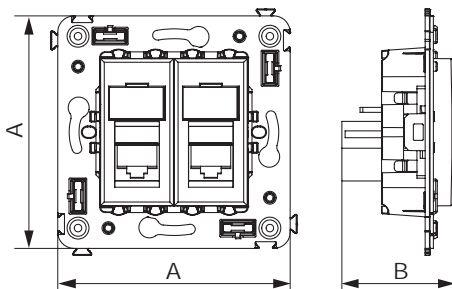

Компьютерная розетка двойная RJ-45 для монтажа в стену

**Назначение**

- для монтажа в подрозеточные коробки глубиной не менее 45 мм (код 59301);
- подключение сетевого кабеля к рабочему месту.

Характеристики

- 8P8C;
- с пылезащитной шторкой;
- с маркировочной табличкой;
- в комплекте разъем Keystone;
- заделка без инструмента.

Кол-во модулей	Габаритные размеры, мм		Вес, кг/шт.	Категория СКС	Цвет	Код
	A	B				
2	70,9	36,9	0,052	5e	белое облако	4400464
					черный квадрат	4402464
					закаленная сталь	4404464
					ванильная дымка	4405464
					черный матовый	4412464
					белое облако	4400364
			0,066	5e, экранированная	черный квадрат	4402364
					закаленная сталь	4404364
					ванильная дымка	4405364
					черный матовый	4412364
					белое облако	4400294
					черный квадрат	4402294
0,052	6	закаленная сталь	4404294			
		ванильная дымка	4405294			
		черный матовый	4412294			
		белое облако	4400394			
		черный квадрат	4402394			
		закаленная сталь	4404394			
0,066	6, экранированная	ванильная дымка	4405394			
		черный матовый	4412394			