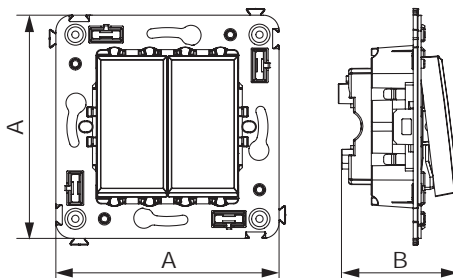

Диммер кнопочный для монтажа в стену

Назначение

- для монтажа в подрозеточные коробки (код 59301);
- управление освещенностью помещения.

Характеристики

- диаметр отверстий для ввода кабелей – 3 мм;
- винтовые зажимы;
- фиксация в подрозеточную коробку при помощи саморезов;
- шаблон для зачистки кабеля – 11 мм;
- регулирование 3–120 Вт для LED ламп;
- регулирование 3–220 Вт для ламп накаливания и галогенных ламп;
- диммирование по переднему и заднему фронту;
- выбор режима включения освещения (плавный пуск).

Кол-во модулей	Габаритные размеры, мм		Вес, кг/шт.	Цвет	Код
	A	B			
2	70,9	36,9	0,046	белое облако	4400343
				черный квадрат	4402343
				закаленная сталь	4404343
				ванильная дымка	4405343
				черный матовый	4412343

Телефонная розетка одинарная RJ-12 для монтажа в стену

Назначение

- для монтажа в подрозеточные коробки глубиной не менее 45 мм (код 59301);
- подключение телефонного кабеля к рабочему месту.

Характеристики

- 6P6C;
- с пылезащитной шторкой;
- с маркировочной табличкой;
- в комплекте разъем Keystone;
- для заделки контактов используется инструмент типа 110.

Кол-во модулей	Габаритные размеры, мм		Вес, кг/шт.	Цвет	Код
	A	B			
2	70,9	36,9	0,045	белое облако	4400313
				черный квадрат	4402313
				закаленная сталь	4404313
				ванильная дымка	4405313
				черный матовый	4412313