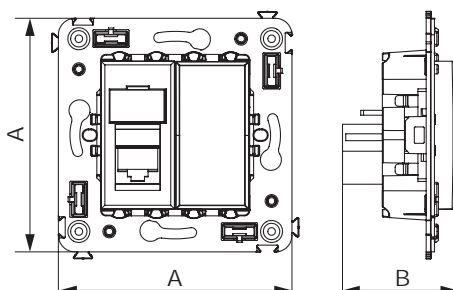

Диммер кнопочный для монтажа в стену

Назначение

- для монтажа в подрозеточные коробки (код 59301);
- управление освещенностью помещения.

Характеристики

- диаметр отверстий для ввода кабелей – 3 мм;
- винтовые зажимы;
- фиксация в подрозеточную коробку при помощи саморезов;
- шаблон для зачистки кабеля – 11 мм;
- регулирование 3–120 Вт для LED ламп;
- регулирование 3–220 Вт для ламп накаливания и галогенных ламп;
- диммирование по переднему и заднему фронту;
- выбор режима включения освещения (плавный пуск).

Кол-во модулей	Габаритные размеры, мм		Вес, кг/шт.	Цвет	Код
	A	B			
2	70,9	36,9	0,046	белое облако	4400343
				черный квадрат	4402343
				закаленная сталь	4404343
				ванильная дымка	4405343
				черный матовый	4412343

Телефонная розетка одинарная RJ-12 для монтажа в стену

Назначение

- для монтажа в подрозеточные коробки глубиной не менее 45 мм (код 59301);
- подключение телефонного кабеля к рабочему месту.

Характеристики

- 6P6C;
- с пылезащитной шторкой;
- с маркировочной табличкой;
- в комплекте разъем Keystone;
- для заделки контактов используется инструмент типа 110.

Кол-во модулей	Габаритные размеры, мм		Вес, кг/шт.	Цвет	Код
	A	B			
2	70,9	36,9	0,045	белое облако	4400313
				черный квадрат	4402313
				закаленная сталь	4404313
				ванильная дымка	4405313
				черный матовый	4412313