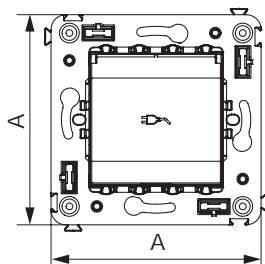

Розетка электрическая с заземлением, со шторками и защитной крышкой для монтажа в стену

**Назначение**

- для монтажа в подрозеточные коробки глубиной не менее 45 мм (код 59301);
- подключение оргтехники, бытовых приборов и т. д.

**Характеристики**

- диаметр отверстий для ввода кабелей – 3 мм (по 2 отверстия на одну клемму);
- винтовые зажимы;
- защитные шторки;
- фиксация в подрозеточную коробку при помощи саморезов;
- шаблон для зачистки кабеля – 11 мм;
- номинальный ток – 16 А;
- номинальное напряжение – 230 В.

- винтовые зажимы;
- номинальное напряжение – 220 В;
- частота – 50–60 Гц;
- напряжение на выходе – 5 В;
- номинальный ток на каждом выходе – 2,1 А.

Кол-во модулей	Габаритные размеры, мм		Вес, кг/шт.	Цвет	Код
	A	B			
2	70,9	43	0,078	белое облако	4400543
				черный квадрат	4402543
				закаленная сталь	4404543
				ванильная дымка	4405543
				черный матовый	4412543