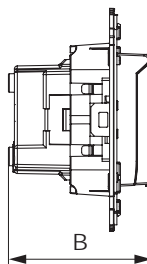

Розетка электрическая с заземлением, со шторками и защитной крышкой для монтажа в стену

**Назначение**

- для монтажа в подрозеточные коробки глубиной не менее 45 мм (код 59301);
- подключение оргтехники, бытовых приборов и т. д.

**Характеристики**

- диаметр отверстий для ввода кабелей – 3 мм (по 2 отверстия на одну клемму);
- винтовые зажимы;
- защитные шторки;
- фиксация в подрозеточную коробку при помощи саморезов;
- шаблон для зачистки кабеля – 11 мм;
- номинальный ток – 16 А;
- номинальное напряжение – 230 В.