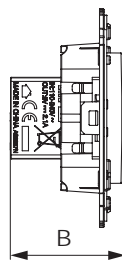

USB-зарядное устройство 2,1 А для монтажа в стену

Назначение

- для монтажа в подрозеточные коробки глубиной не менее 45 мм (код 59301);
- используется для подзарядки электронных гаджетов.

Характеристики

- винтовые зажимы;
- номинальное напряжение – 220 В;
- частота – 50–60 Гц;
- напряжение на выходе – 5 В;
- номинальный ток на каждом выходе – 2,1 А.

Кол-во модулей	Габаритные размеры, мм		Вес, кг/шт.	Цвет	Код
	A	B			
2	70,9	43	0,078	белое облако	4400543
				черный квадрат	4402543
				закаленная сталь	4404543
				ванильная дымка	4405543
				черный матовый	4412543