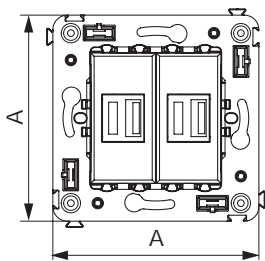

USB-зарядное устройство 2,1 А для монтажа в стену

Назначение

- для монтажа в подрозеточные коробки глубиной не менее 45 мм (код 59301);
- используется для подзарядки электронных гаджетов.

Характеристики

- винтовые зажимы;
- номинальное напряжение – 220 В;
- частота – 50–60 Гц;
- напряжение на выходе – 5 В;
- номинальный ток на каждом выходе – 2,1 А.

Кол-во модулей	Габаритные размеры, мм		Вес, кг/шт.	Цвет	Код
	A	B			
2	70,9	43	0,078	белое облако	4400543
				черный квадрат	4402543
				закаленная сталь	4404543
				ванильная дымка	4405543
				черный матовый	4412543