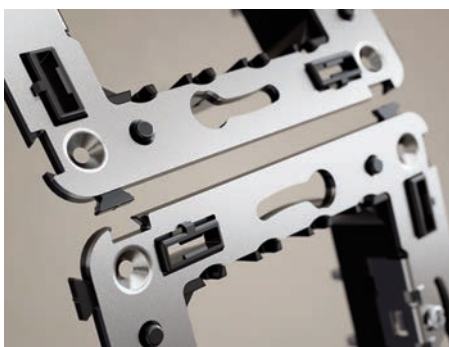

## Изделия скрытой установки

Серия электроустановочных изделий "Avanti" была спроектирована с расчетом на легкий и быстрый монтаж как в кабель-каналы, колонны и башенки, так и в стену. Биматериальный каркас обеспечивает надежную фиксацию изделия в подрозеточной коробке как при помощи распорных лапок, так и с применением саморезов. За счет нового подхода к монтажу модульного изделия в стену сам механизм может быть извлечен из каркаса при помощи обыкновенной отвертки, а повторный монтаж осуществляется простым защелкиванием.

Долговечность и надежную работу выключателей обеспечивает уникальная конструкция механизма: металлический шарик установлен на конце цилиндра, который, в свою очередь, соединяется с клавишей через специальную возвратную пружину. В отличие от распространенного решения с использованием пластиковых материалов, такая конструкция гарантирует длительный срок эксплуатации даже в экстремальных условиях.

### Легкий монтаж и демонтаж механизма из каркаса

Нет необходимости вынимать каркас из стены и вновь выравнивать изделие по уровню

### Удобное соединение

Две точки фиксации каркасов позволяют создать единый блок механизмов