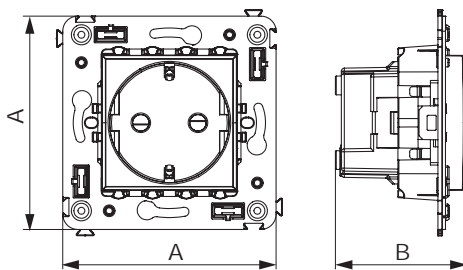

Розетка электрическая с заземлением, со шторками для монтажа в стену и возможностью установки подсветки

Назначение

- для монтажа в подрозеточные коробки глубиной не менее 45 мм (код 59301);
- подключение оргтехники, бытовых приборов и т. д.

Характеристики

- диаметр отверстий для ввода кабелей – 3 мм (по 2 отверстия на одну клемму);
- винтовые зажимы;
- защитные шторки;
- фиксация в подрозеточную коробку при помощи саморезов;
- шаблон для зачистки кабеля – 11 мм;
- номинальный ток – 16 А;
- номинальное напряжение – 230 В.

Кол-во модулей	Габаритные размеры, мм		Вес, кг/шт.	Цвет	Без подсветки	Лампа подсветки
	A	B				
2	70,9	43,7	0,078	белое облако	4400003	440000L
				красный квадрат	4401003	440000L
				черный квадрат	4402003	440000S
				закаленная сталь	4404003	440000S
				ванильная дымка	4405003	440000L
				черный матовый	4412003	440000S