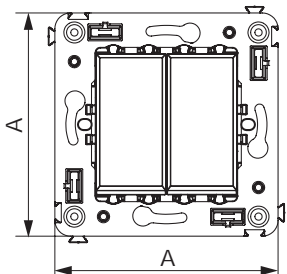

Выключатель однополюсный для монтажа в стену

Назначение

- для монтажа в подрозеточные коробки (код 59301);
- включение/выключение освещения.

Характеристики

- диаметр отверстий для ввода кабелей – 3 мм (по 2 отверстия на одну клемму);
- винтовые зажимы;
- фиксация в подрозеточную коробку при помощи саморезов;
- шаблон для зачистки кабеля – 11 мм;
- номинальный ток – 16 А;
- номинальное напряжение – 230 В.

Кол-во модулей	Габаритные размеры, мм		Вес, кг/шт.	Цвет	Без подсветки	Лампа подсветки
	A	B				
2	70,9	36,9	0,065	белое облако	4400103	440000L
				черный квадрат	4402103	440000S
				закаленная сталь	4404103	440000S
				ванильная дымка	4405103	440000L
				черный матовый	4412103	440000S

Выключатель однополюсный двойной для монтажа в стену

Назначение

- для монтажа в подрозеточные коробки (код 59301);
- включение/выключение освещения.

Характеристики

- диаметр отверстий для ввода кабелей – 3 мм (по 2 отверстия на одну клемму);
- винтовые зажимы;
- фиксация в подрозеточную коробку при помощи саморезов;
- шаблон для зачистки кабеля – 11 мм;
- номинальный ток – 16 А;
- номинальное напряжение – 230 В;
- для оснащения подсветкой необходимо заказать 2 лампы.

Кол-во модулей	Габаритные размеры, мм		Вес, кг/шт.	Цвет	Без подсветки	Лампа подсветки
	A	B				
2	70,9	36,9	0,080	белое облако	4400104	440000L
				черный квадрат	4402104	440000S
				закаленная сталь	4404104	440000S
				ванильная дымка	4405104	440000L
				черный матовый	4412104	440000S