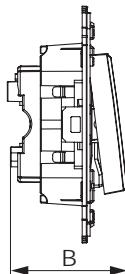

Выключатель однополюсный для монтажа в стену

Назначение

- для монтажа в подрозеточные коробки (код 59301);
- включение/выключение освещения.

Характеристики

- диаметр отверстий для ввода кабелей – 3 мм (по 2 отверстия на одну клемму);
- винтовые зажимы;
- фиксация в подрозеточную коробку при помощи саморезов;
- шаблон для зачистки кабеля – 11 мм;
- номинальный ток – 16 А;
- номинальное напряжение – 230 В.

Кол-во модулей	Габаритные размеры, мм		Вес, кг/шт.	Цвет	Без подсветки	Лампа подсветки
	A	B				
2	70,9	36,9	0,065	белое облако	4400103	440000L
				черный квадрат	4402103	440000S
				закаленная сталь	4404103	440000S
				ванильная дымка	4405103	440000L
				черный матовый	4412103	440000S

Выключатель однополюсный двойной для монтажа в стену

Назначение

- для монтажа в подрозеточные коробки (код 59301);
- включение/выключение освещения.

Характеристики

- диаметр отверстий для ввода кабелей – 3 мм (по 2 отверстия на одну клемму);
- винтовые зажимы;
- фиксация в подрозеточную коробку при помощи саморезов;
- шаблон для зачистки кабеля – 11 мм;
- номинальный ток – 16 А;
- номинальное напряжение – 230 В;
- для оснащения подсветкой необходимо заказать 2 лампы.