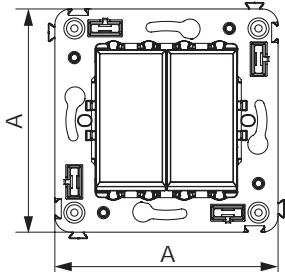

Выключатель однополюсный двойной для монтажа в стену

Назначение

- для монтажа в подрозеточные коробки (код 59301);
- включение/выключение освещения.

Характеристики

- диаметр отверстий для ввода кабелей – 3 мм (по 2 отверстия на одну клемму);
- винтовые зажимы;
- фиксация в подрозеточную коробку при помощи саморезов;
- шаблон для зачистки кабеля – 11 мм;
- номинальный ток – 16 А;
- номинальное напряжение – 230 В;
- для оснащения подсветкой необходимо заказать 2 лампы.

Кол-во модулей	Габаритные размеры, мм		Вес, кг/шт.	Цвет	Без подсветки	Лампа подсветки
	A	B				
2	70,9	36,9	0,080	белое облако	4400104	440000L
				черный квадрат	4402104	440000S
				закаленная сталь	4404104	440000S
				ванильная дымка	4405104	440000L
				черный матовый	4412104	440000S