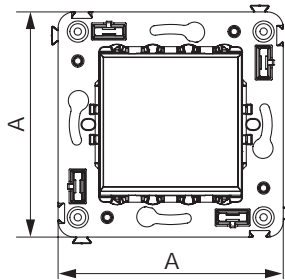

## Выключатель однополюсный для монтажа в стену

### Назначение

- для монтажа в подрозеточные коробки (код 59301);
- включение/выключение освещения.

### Характеристики

- диаметр отверстий для ввода кабелей – 3 мм (по 2 отверстия на одну клемму);
- винтовые зажимы;
- фиксация в подрозеточную коробку при помощи саморезов;
- шаблон для зачистки кабеля – 11 мм;
- номинальный ток – 16 А;
- номинальное напряжение – 230 В.

### Характеристики

- диаметр отверстий для ввода кабелей – 3 мм (по 2 отверстия на одну клемму);
- винтовые зажимы;
- фиксация в подрозеточную коробку при помощи саморезов;
- шаблон для зачистки кабеля – 11 мм;
- номинальный ток – 16 А;
- номинальное напряжение – 230 В;
- для оснащения подсветкой необходимо заказать 2 лампы.