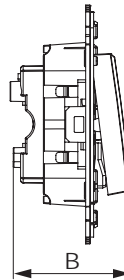

### Назначение

- для монтажа в подрозеточные коробки (код 59301);
- включение/выключение освещения.

### Характеристики

- диаметр отверстий для ввода кабелей – 3 мм (по 2 отверстия на одну клемму);
- винтовые зажимы;
- фиксация в подрозеточную коробку при помощи саморезов;
- шаблон для зачистки кабеля – 11 мм;
- номинальный ток – 16 А;
- номинальное напряжение – 230 В.

### Характеристики

- диаметр отверстий для ввода кабелей – 3 мм (по 2 отверстия на одну клемму);
- винтовые зажимы;
- фиксация в подрозеточную коробку при помощи саморезов;
- шаблон для зачистки кабеля – 11 мм;
- номинальный ток – 16 А;
- номинальное напряжение – 230 В;
- для оснащения подсветкой необходимо заказать 2 лампы.