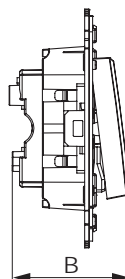

Выключатель однополюсный для монтажа в стену

Назначение

- для монтажа в подрозеточные коробки (код 59301);
- включение/выключение освещения.

Характеристики

- диаметр отверстий для ввода кабелей – 3 мм (по 2 отверстия на одну клемму);
- винтовые зажимы;
- фиксация в подрозеточную коробку при помощи саморезов;
- шаблон для зачистки кабеля – 11 мм;
- номинальный ток – 16 А;
- номинальное напряжение – 230 В.

Кол-во модулей	Габаритные размеры, мм		Вес, кг/шт.	Цвет	Без подсветки	Лампа подсветки
	A	B				
2	70,9	36,9	0,065	белое облако	4400103	440000L
				черный квадрат	4402103	440000S
				закаленная сталь	4404103	440000S
				ванильная дымка	4405103	440000L
				черный матовый	4412103	440000S

Выключатель однополюсный двойной для монтажа в стену

Назначение

- для монтажа в подрозеточные коробки (код 59301);
- включение/выключение освещения.

Характеристики

- диаметр отверстий для ввода кабелей – 3 мм (по 2 отверстия на одну клемму);
- винтовые зажимы;
- фиксация в подрозеточную коробку при помощи саморезов;
- шаблон для зачистки кабеля – 11 мм;
- номинальный ток – 16 А;
- номинальное напряжение – 230 В;
- для оснащения подсветкой необходимо заказать 2 лампы.

Кол-во модулей	Габаритные размеры, мм		Вес, кг/шт.	Цвет	Без подсветки	Лампа подсветки
	A	B				
2	70,9	36,9	0,080	белое облако	4400104	440000L
				черный квадрат	4402104	440000S
				закаленная сталь	4404104	440000S
				ванильная дымка	4405104	440000L
				черный матовый	4412104	440000S