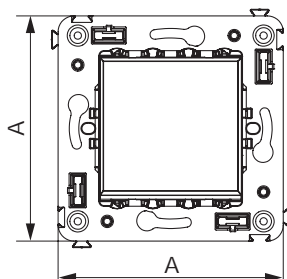

Выключатель однополюсный для монтажа в стену

Назначение

- для монтажа в подрозеточные коробки (код 59301);
- включение/выключение освещения.

Характеристики

- диаметр отверстий для ввода кабелей – 3 мм (по 2 отверстия на одну клемму);
- винтовые зажимы;
- фиксация в подрозеточную коробку при помощи саморезов;
- шаблон для зачистки кабеля – 11 мм;
- номинальный ток – 16 А;
- номинальное напряжение – 230 В.

Кол-во модулей	Габаритные размеры, мм		Вес, кг/шт.	Цвет	Без подсветки	Лампа подсветки
	A	B				
2	70,9	36,9	0,065	белое облако	4400103	440000L
				черный квадрат	4402103	440000S
				закаленная сталь	4404103	440000S
				ванильная дымка	4405103	440000L
				черный матовый	4412103	440000S

Выключатель однополюсный двойной для монтажа в стену

Назначение

- для монтажа в подрозеточные коробки (код 59301);
- включение/выключение освещения.

Характеристики

- диаметр отверстий для ввода кабелей – 3 мм (по 2 отверстия на одну клемму);
- винтовые зажимы;
- фиксация в подрозеточную коробку при помощи саморезов;
- шаблон для зачистки кабеля – 11 мм;
- номинальный ток – 16 А;
- номинальное напряжение – 230 В;
- для оснащения подсветкой необходимо заказать 2 лампы.

Кол-во модулей	Габаритные размеры, мм		Вес, кг/шт.	Цвет	Без подсветки	Лампа подсветки
	A	B				
2	70,9	36,9	0,080	белое облако	4400104	440000L
				черный квадрат	4402104	440000S
				закаленная сталь	4404104	440000S
				ванильная дымка	4405104	440000L
				черный матовый	4412104	440000S