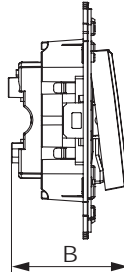

Выключатель однополюсный двойной для монтажа в стену

Назначение

- для монтажа в подрозеточные коробки (код 59301);
- включение/выключение освещения.

Характеристики

- диаметр отверстий для ввода кабелей – 3 мм (по 2 отверстия на одну клемму);
- винтовые зажимы;
- фиксация в подрозеточную коробку при помощи саморезов;
- шаблон для зачистки кабеля – 11 мм;
- номинальный ток – 16 А;
- номинальное напряжение – 230 В;
- для оснащения подсветкой необходимо заказать 2 лампы.

Кол-во модулей	Габаритные размеры, мм		Вес, кг/шт.	Цвет	Без подсветки	Лампа подсветки
	A	B				
2	70,9	36,9	0,080	белое облако	4400104	440000L
				черный квадрат	4402104	440000S
				закаленная сталь	4404104	440000S
				ванильная дымка	4405104	440000L
				черный матовый	4412104	440000S