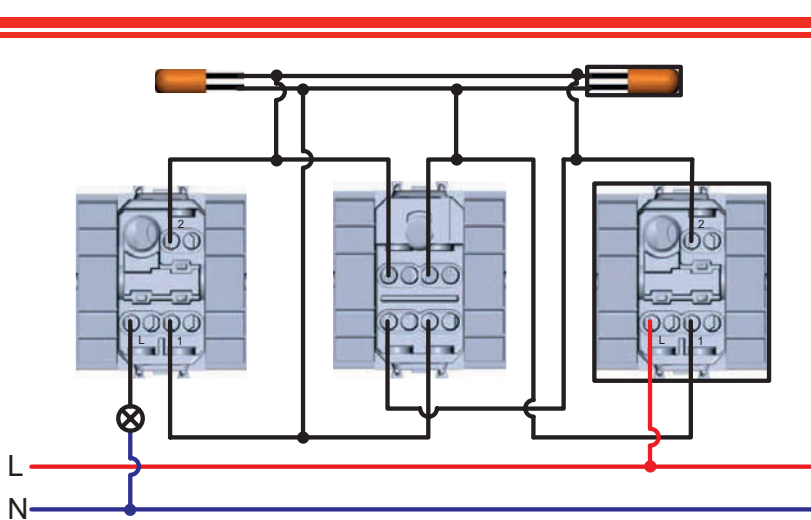

Оснащение подсветкой переключателей.
Лампы подсветки горят, если источник света выключен