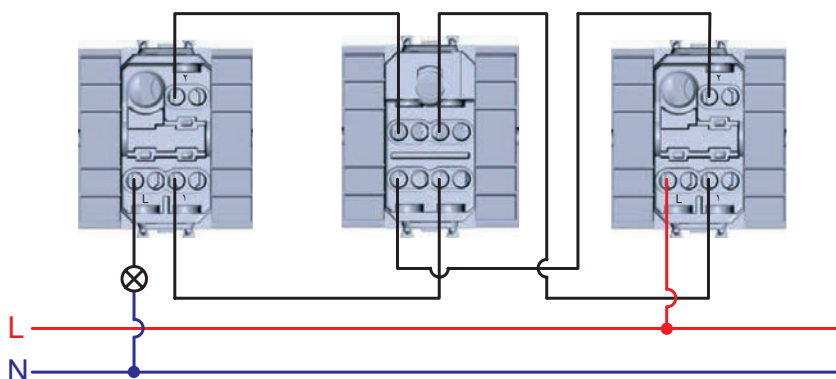

Схемы подключения ЭУИ

Розетки электрические с заземлением

Зарядка USB

Выключатель

Управление одним источником света с двух мест

Управление одним источником света с трех мест

Диммер

Управление рольставней

Датчик движения

Схема подключения датчика движения с возможностью отключения. Используется выключатель и датчик движения ИК

Оснащение подсветкой выключателя. Лампа подсветки горит, если источник света выключен