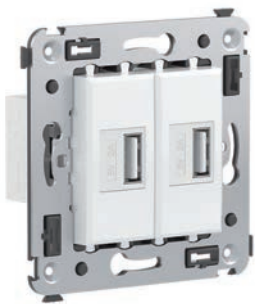

Розетка электрическая с заземлением, со шторками и защитной крышкой для монтажа в стену

Назначение

- для монтажа в подрозеточные коробки глубиной не менее 45 мм (код 59301);
- подключение оргтехники, бытовых приборов и т. д.

Характеристики

- диаметр отверстий для ввода кабелей – 3 мм (по 2 отверстия на одну клемму);
- винтовые зажимы;
- защитные шторки;
- фиксация в подрозеточную коробку при помощи саморезов;
- шаблон для зачистки кабеля – 11 мм;
- номинальный ток – 16 А;
- номинальное напряжение – 230 В.

USB-зарядное устройство 2,1 А для монтажа в стену

Назначение

- для монтажа в подрозеточные коробки глубиной не менее 45 мм (код 59301);
- используется для подзарядки электронных гаджетов.

Характеристики

- винтовые зажимы;
- номинальное напряжение – 220 В;
- частота – 50–60 Гц;
- напряжение на выходе – 5 В;
- номинальный ток на каждом выходе – 2,1 А.