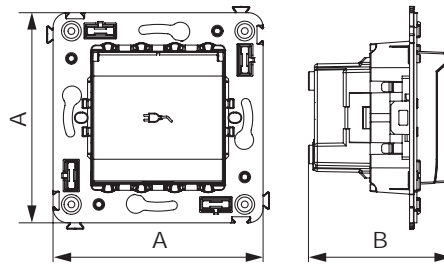

Розетка электрическая с заземлением, со шторками и защитной крышкой для монтажа в стену

Назначение

- для монтажа в подрозеточные коробки глубиной не менее 45 мм (код 59301);
- подключение оргтехники, бытовых приборов и т. д.

Характеристики

- диаметр отверстий для ввода кабелей – 3 мм (по 2 отверстия на одну клемму);
- винтовые зажимы;
- защитные шторки;
- фиксация в подрозеточную коробку при помощи саморезов;
- шаблон для зачистки кабеля – 11 мм;
- номинальный ток – 16 А;
- номинальное напряжение – 230 В.

Кол-во модулей	Габаритные размеры, мм		Вес, кг/шт.	Цвет	Без подсветки	Лампа подсветки
	A	B				
2	70,9	48,4	0,083	белое облако	4400013	440000L
				черный квадрат	4402013	440000S
				закаленная сталь	4404013	440000S
				ванильная дымка	4405013	440000L
				черный матовый	4412013	440000S

USB-зарядное устройство 2,1 А для монтажа в стену

Назначение

- для монтажа в подрозеточные коробки глубиной не менее 45 мм (код 59301);
- используется для подзарядки электронных гаджетов.

Характеристики

- винтовые зажимы;
- номинальное напряжение – 220 В;
- частота – 50–60 Гц;
- напряжение на выходе – 5 В;
- номинальный ток на каждом выходе – 2,1 А.