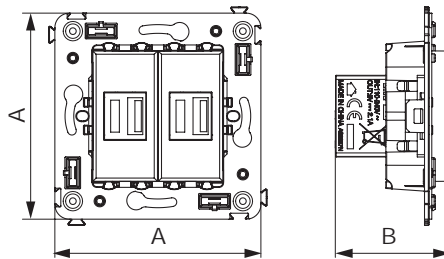

Розетка электрическая с заземлением, со шторками и защитной крышкой для монтажа в стену

Назначение

- для монтажа в подрозеточные коробки глубиной не менее 45 мм (код 59301);
- подключение оргтехники, бытовых приборов и т. д.

Характеристики

- диаметр отверстий для ввода кабелей – 3 мм (по 2 отверстия на одну клемму);
- винтовые зажимы;
- защитные шторки;
- фиксация в подрозеточную коробку при помощи саморезов;
- шаблон для зачистки кабеля – 11 мм;
- номинальный ток – 16 А;
- номинальное напряжение – 230 В.

USB-зарядное устройство 2,1 А для монтажа в стену

Назначение

- для монтажа в подрозеточные коробки глубиной не менее 45 мм (код 59301);
- используется для подзарядки электронных гаджетов.

Характеристики

- винтовые зажимы;
- номинальное напряжение – 220 В;
- частота – 50–60 Гц;
- напряжение на выходе – 5 В;
- номинальный ток на каждом выходе – 2,1 А.