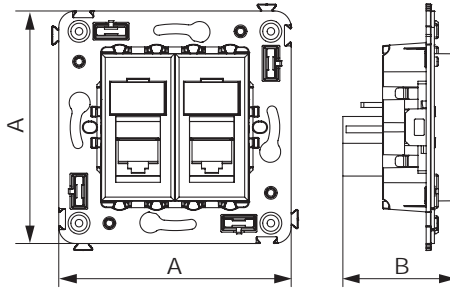

Компьютерная розетка двойная RJ-45 для монтажа в стену

**Назначение**

- для монтажа в подрозеточные коробки глубиной не менее 45 мм (код 59301);
- подключение сетевого кабеля к рабочему месту.

**Характеристики**

- 8P8C;
- с пылезащитной шторкой;
- с маркировочной табличкой;
- в комплекте разъем Keystone;
- заделка без инструмента.

Кол-во модулей	Габаритные размеры, мм		Вес, кг/шт.	Категория СКС	Цвет	Код
	A	B				
2	70,9	36,9	0,052	5е	белое облако	4400464
					черный квадрат	4402464
					закаленная сталь	4404464
					ванильная дымка	4405464
					черный матовый	4412464
					белое облако	4400364
					черный квадрат	4402364
					закаленная сталь	4404364
			0,066	5е, экранированная	ванильная дымка	4405364
					черный матовый	4412364
					белое облако	4400294
					черный квадрат	4402294
					закаленная сталь	4404294
					ванильная дымка	4405294
					черный матовый	4412294
					белое облако	4400394
0,052	6	черный квадрат	4402394			
		закаленная сталь	4404394			
		ванильная дымка	4405394			
		черный матовый	4412394			
		белое облако	4400394			
		черный квадрат	4402394			
		закаленная сталь	4404394			
		ванильная дымка	4405394			
0,066	6, экранированная	закаленная сталь	4404394			
		ванильная дымка	4405394			
		черный матовый	4412394			
		черный матовый	4412394			