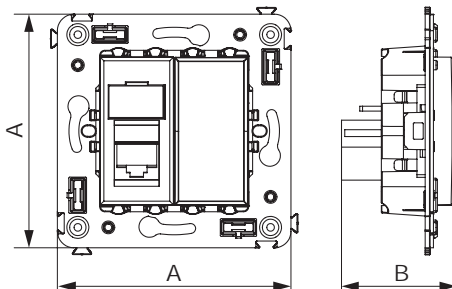

Телефонная розетка двойная RJ-12 для монтажа в стену

Назначение

- для монтажа в подрозеточные коробки глубиной не менее 45 мм (код 59301);
- подключение телефонного кабеля к рабочему месту.

Характеристики

- 6Р6С;
- с пылезащитной шторкой;
- с маркировочной табличкой;
- в комплекте разъем Keystone;
- для заделки контактов используется инструмент типа 110.

Кол-во модулей	Габаритные размеры, мм		Вес, кг/шт.	Цвет	Код
	A	B			
2	70,9	36,9	0,052	белое облако	4400314
				черный квадрат	4402314
				закаленная сталь	4404314
				ванильная дымка	4405314
				черный матовый	4412314

Компьютерная розетка одинарная RJ-45 для монтажа в стену

Назначение

- для монтажа в подрозеточные коробки глубиной не менее 45 мм (код 59301);
- подключение сетевого кабеля к рабочему месту.

Характеристики

- 8Р8С;
- с пылезащитной шторкой;
- с маркировочной табличкой;
- в комплекте разъем Keystone;
- заделка без инструмента.

Кол-во модулей	Габаритные размеры, мм		Вес, кг/шт.	Категория СКС	Цвет	Код
	A	B				
2	70,9	36,9	0,045	5е	белое облако	4400463
					черный квадрат	4402463
					закаленная сталь	4404463
					ванильная дымка	4405463
					черный матовый	4412463
			0,05	5е, экранированная	белое облако	4400363
					черный квадрат	4402363
					закаленная сталь	4404363
					ванильная дымка	4405363
					черный матовый	4412363
			0,045	6	белое облако	4400293
					черный квадрат	4402293
					закаленная сталь	4404293
					ванильная дымка	4405293
					черный матовый	4412293
0,05	6, экранированная	белое облако	4400393			
		черный квадрат	4402393			
		закаленная сталь	4404393			
					ванильная дымка	4405393
					черный матовый	4412393