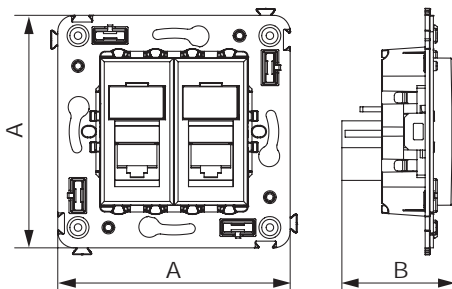

Телефонная розетка двойная RJ-12 для монтажа в стену

Назначение

- для монтажа в подрозеточные коробки глубиной не менее 45 мм (код 59301);
- подключение телефонного кабеля к рабочему месту.

Характеристики

- 6Р6С;
- с пылезащитной шторкой;
- с маркировочной табличкой;
- в комплекте разъем Keystone;
- для заделки контактов используется инструмент типа 110.

Кол-во модулей	Габаритные размеры, мм		Вес, кг/шт.	Цвет	Код
	A	B			
2	70,9	36,9	0,052	белое облако	4400314
				черный квадрат	4402314
				закаленная сталь	4404314
				ванильная дымка	4405314
				черный матовый	4412314

Компьютерная розетка одинарная RJ-45 для монтажа в стену

Назначение

- для монтажа в подрозеточные коробки глубиной не менее 45 мм (код 59301);
- подключение сетевого кабеля к рабочему месту.

Характеристики

- 8Р8С;
- с пылезащитной шторкой;
- с маркировочной табличкой;
- в комплекте разъем Keystone;
- заделка без инструмента.

Кол-во модулей	Габаритные размеры, мм		Вес, кг/шт.	Категория СКС	Цвет	Код
	A	B				
2	70,9	36,9	0,045	5е	белое облако	4400463
					черный квадрат	4402463
					закаленная сталь	4404463
					ванильная дымка	4405463
					черный матовый	4412463
			0,05	5е, экранированная	белое облако	4400363
					черный квадрат	4402363
					закаленная сталь	4404363
					ванильная дымка	4405363
					черный матовый	4412363
			0,045	6	белое облако	4400293
					черный квадрат	4402293
					закаленная сталь	4404293
					ванильная дымка	4405293
					черный матовый	4412293
0,05	6, экранированная	белое облако	4400393			
		черный квадрат	4402393			
		закаленная сталь	4404393			
					ванильная дымка	4405393
					черный матовый	4412393