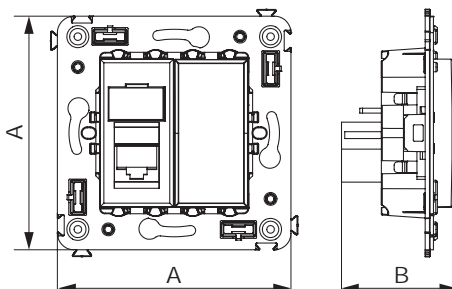

Телефонная розетка двойная RJ-12 для монтажа в стену

Назначение

- для монтажа в подрозеточные коробки глубиной не менее 45 мм (код 59301);
- подключение телефонного кабеля к рабочему месту.

Характеристики

- 6Р6С;
- с пылезащитной шторкой;
- с маркировочной табличкой;
- в комплекте разъем Keystone;
- для заделки контактов используется инструмент типа 110.

Кол-во модулей	Габаритные размеры, мм		Вес, кг/шт.	Цвет	Код
	A	B			
2	70,9	36,9	0,052	белое облако	4400314
				черный квадрат	4402314
				закаленная сталь	4404314
				ванильная дымка	4405314
				черный матовый	4412314

Компьютерная розетка одинарная RJ-45 для монтажа в стену

Назначение

- для монтажа в подрозеточные коробки глубиной не менее 45 мм (код 59301);
- подключение сетевого кабеля к рабочему месту.

Характеристики

- 8Р8С;
- с пылезащитной шторкой;
- с маркировочной табличкой;
- в комплекте разъем Keystone;
- заделка без инструмента.

Кол-во модулей	Габаритные размеры, мм		Вес, кг/шт.	Категория СКС	Цвет	Код
	A	B				
2	70,9	36,9	0,045	5е	белое облако	4400463
					черный квадрат	4402463
					закаленная сталь	4404463
					ванильная дымка	4405463
					черный матовый	4412463
			0,05	5е, экранированная	белое облако	4400363
					черный квадрат	4402363
					закаленная сталь	4404363
					ванильная дымка	4405363
					черный матовый	4412363
			0,045	6	белое облако	4400293
					черный квадрат	4402293
					закаленная сталь	4404293
					ванильная дымка	4405293
					черный матовый	4412293
0,05	6, экранированная	белое облако	4400393			
		черный квадрат	4402393			
		закаленная сталь	4404393			
					ванильная дымка	4405393
					черный матовый	4412393