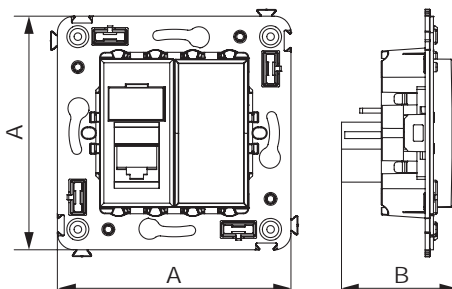

Телефонная розетка двойная RJ-12 для монтажа в стену

Назначение

- для монтажа в подрозеточные коробки глубиной не менее 45 мм (код 59301);
- подключение телефонного кабеля к рабочему месту.

Характеристики

- 6P6C;
- с пылезащитной шторкой;
- с маркировочной табличкой;
- в комплекте разъем Keystone;
- для заделки контактов используется инструмент типа 110.

| Кол-во модулей | Габаритные размеры, мм | | Вес, кг/шт. | Цвет | Код |
|----------------|------------------------|------|-------------|------------------|---------|
| | A | B | | | |
| 2 | 70,9 | 36,9 | 0,052 | белое облако | 4400314 |
| | | | | черный квадрат | 4402314 |
| | | | | закаленная сталь | 4404314 |
| | | | | ванильная дымка | 4405314 |
| | | | | черный матовый | 4412314 |

Компьютерная розетка одинарная RJ-45 для монтажа в стену

Назначение

- для монтажа в подрозеточные коробки глубиной не менее 45 мм (код 59301);
- подключение сетевого кабеля к рабочему месту.

Характеристики