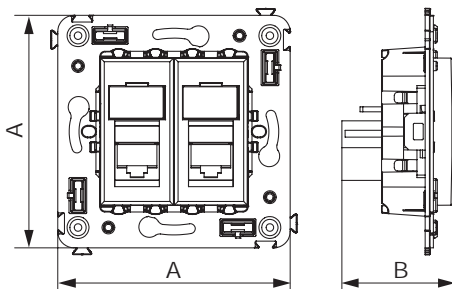

Телефонная розетка двойная RJ-12 для монтажа в стену

Назначение

- для монтажа в подрозеточные коробки глубиной не менее 45 мм (код 59301);
- подключение телефонного кабеля к рабочему месту.

Характеристики

- 6P6C;
- с пылезащитной шторкой;
- с маркировочной табличкой;
- в комплекте разъем Keystone;
- для заделки контактов используется инструмент типа 110.

| Кол-во модулей | Габаритные размеры, мм | | Вес, кг/шт. | Цвет | Код |
|----------------|------------------------|------|-------------|------------------|---------|
| | A | B | | | |
| 2 | 70,9 | 36,9 | 0,052 | белое облако | 4400314 |
| | | | | черный квадрат | 4402314 |
| | | | | закаленная сталь | 4404314 |
| | | | | ванильная дымка | 4405314 |
| | | | | черный матовый | 4412314 |

Компьютерная розетка одинарная RJ-45 для монтажа в стену

Назначение

- для монтажа в подрозеточные коробки глубиной не менее 45 мм (код 59301);
- подключение сетевого кабеля к рабочему месту.

Характеристики