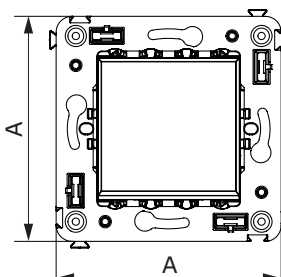

### Выключатель однополюсный двойной для монтажа в стену

**Назначение:**

- для монтажа в подрозеточные коробки (код 59301);
- включение/выключение освещения.

**Характеристики:**

- диаметр отверстий для ввода кабелей – 3 мм (по 2 отверстия на одну клемму);
- винтовые зажимы;
- фиксация в подрозеточную коробку при помощи саморезов;
- шаблон для зачистки кабеля – 11 мм;
- номинальный ток – 16 А;
- номинальное напряжение – 230 В;
- для оснащения подсветкой необходимо заказать 2 лампы.

Кол-во модулей	Габаритные размеры, мм		Вес, кг/шт.	Цвет	Без подсветки	Лампа подсветки
	A	B				
2	70,9	36,9	0,080	белое облако	4400104	440000L
				черный квадрат	4402104	440000S
				закаленная сталь	4404104	440000S
				ванильная дымка	4405104	440000L

### Переключатель для монтажа в стену

**Назначение:**

- для монтажа в подрозеточные коробки (код 59301);
- включение/выключение освещения с двух мест.

**Характеристики:**

- диаметр отверстий для ввода кабелей – 3 мм (по 2 отверстия на одну клемму);
- винтовые зажимы;
- фиксация в подрозеточную коробку при помощи саморезов;
- шаблон для зачистки кабеля – 11 мм;
- номинальный ток – 16 А;
- номинальное напряжение – 230 В.

### Переключатель двойной для монтажа в стену

**Назначение:**

- для монтажа в подрозеточные коробки (код 59301);
- включение/выключение освещения с двух мест.

**Характеристики:**

- диаметр отверстий для ввода кабелей – 3 мм (по 2 отверстия на одну клемму);
- винтовые зажимы;
- фиксация в подрозеточную коробку при помощи саморезов;
- шаблон для зачистки кабеля – 11 мм;
- номинальный ток – 16 А;
- номинальное напряжение – 230 В;
- для оснащения подсветкой необходимо заказать 2 лампы.