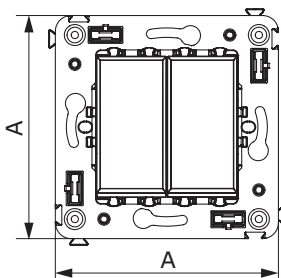

### Выключатель однополюсный двойной для монтажа в стену

**Назначение:**

- для монтажа в подрозеточные коробки (код 59301);
- включение/выключение освещения.

**Характеристики:**

- диаметр отверстий для ввода кабелей – 3 мм (по 2 отверстия на одну клемму);
- винтовые зажимы;
- фиксация в подрозеточную коробку при помощи саморезов;
- шаблон для зачистки кабеля – 11 мм;
- номинальный ток – 16 А;
- номинальное напряжение – 230 В;
- для оснащения подсветкой необходимо заказать 2 лампы.

### Переключатель для монтажа в стену

**Назначение:**

- для монтажа в подрозеточные коробки (код 59301);
- включение/выключение освещения с двух мест.

**Характеристики:**

- диаметр отверстий для ввода кабелей – 3 мм (по 2 отверстия на одну клемму);
- винтовые зажимы;
- фиксация в подрозеточную коробку при помощи саморезов;
- шаблон для зачистки кабеля – 11 мм;
- номинальный ток – 16 А;
- номинальное напряжение – 230 В.

Кол-во модулей	Габаритные размеры, мм		Вес, кг/шт.	Цвет	Без подсветки	Лампа подсветки
	A	B				
2	70,9	36,9	0,065	белое облако	4400113	440000L
				черный квадрат	4402113	440000S
				закаленная сталь	4404113	440000S
				ванильная дымка	4405113	440000L

### Переключатель двойной для монтажа в стену

**Назначение:**

- для монтажа в подрозеточные коробки (код 59301);
- включение/выключение освещения с двух мест.

**Характеристики:**

- диаметр отверстий для ввода кабелей – 3 мм (по 2 отверстия на одну клемму);
- винтовые зажимы;
- фиксация в подрозеточную коробку при помощи саморезов;
- шаблон для зачистки кабеля – 11 мм;
- номинальный ток – 16 А;
- номинальное напряжение – 230 В;
- для оснащения подсветкой необходимо заказать 2 лампы.