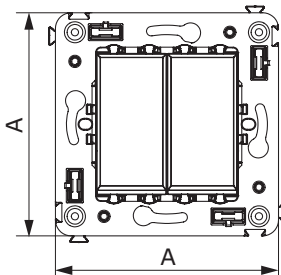

### Выключатель однополюсный двойной для монтажа в стену

**Назначение:**

- для монтажа в подрозеточные коробки (код 59301);
- включение/выключение освещения.

**Характеристики:**

- диаметр отверстий для ввода кабелей – 3 мм (по 2 отверстия на одну клемму);
- винтовые зажимы;
- фиксация в подрозеточную коробку при помощи саморезов;
- шаблон для зачистки кабеля – 11 мм;
- номинальный ток – 16 А;
- номинальное напряжение – 230 В;
- для оснащения подсветкой необходимо заказать 2 лампы.

Кол-во модулей	Габаритные размеры, мм		Вес, кг/шт.	Цвет	Без подсветки	Лампа подсветки
	A	B				
2	70,9	36,9	0,080	белое облако	4400104	440000L
				черный квадрат	4402104	440000S
				закаленная сталь	4404104	440000S
				ванильная дымка	4405104	440000L

### Переключатель для монтажа в стену

**Назначение:**

- для монтажа в подрозеточные коробки (код 59301);
- включение/выключение освещения с двух мест.

**Характеристики:**

- диаметр отверстий для ввода кабелей – 3 мм (по 2 отверстия на одну клемму);
- винтовые зажимы;
- фиксация в подрозеточную коробку при помощи саморезов;
- шаблон для зачистки кабеля – 11 мм;
- номинальный ток – 16 А;
- номинальное напряжение – 230 В.

### Переключатель двойной для монтажа в стену

**Назначение:**

- для монтажа в подрозеточные коробки (код 59301);
- включение/выключение освещения с двух мест.

**Характеристики:**

- диаметр отверстий для ввода кабелей – 3 мм (по 2 отверстия на одну клемму);
- винтовые зажимы;
- фиксация в подрозеточную коробку при помощи саморезов;
- шаблон для зачистки кабеля – 11 мм;
- номинальный ток – 16 А;
- номинальное напряжение – 230 В;
- для оснащения подсветкой необходимо заказать 2 лампы.