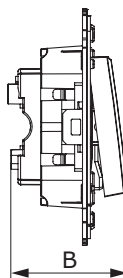

### Выключатель однополюсный двойной для монтажа в стену

**Назначение:**

- для монтажа в подрозеточные коробки (код 59301);
- включение/выключение освещения.

**Характеристики:**

- диаметр отверстий для ввода кабелей – 3 мм (по 2 отверстия на одну клемму);
- винтовые зажимы;
- фиксация в подрозеточную коробку при помощи саморезов;
- шаблон для зачистки кабеля – 11 мм;
- номинальный ток – 16 А;
- номинальное напряжение – 230 В;
- для оснащения подсветкой необходимо заказать 2 лампы.

### Переключатель для монтажа в стену

**Назначение:**

- для монтажа в подрозеточные коробки (код 59301);
- включение/выключение освещения с двух мест.

**Характеристики:**

- диаметр отверстий для ввода кабелей – 3 мм (по 2 отверстия на одну клемму);
- винтовые зажимы;
- фиксация в подрозеточную коробку при помощи саморезов;
- шаблон для зачистки кабеля – 11 мм;
- номинальный ток – 16 А;
- номинальное напряжение – 230 В.

Кол-во модулей	Габаритные размеры, мм		Вес, кг/шт.	Цвет	Без подсветки	Лампа подсветки
	A	B				
2	70,9	36,9	0,065	белое облако	4400113	440000L
				черный квадрат	4402113	440000S
				закаленная сталь	4404113	440000S
				ванильная дымка	4405113	440000L

### Переключатель двойной для монтажа в стену

**Назначение:**

- для монтажа в подрозеточные коробки (код 59301);
- включение/выключение освещения с двух мест.

**Характеристики:**

- диаметр отверстий для ввода кабелей – 3 мм (по 2 отверстия на одну клемму);
- винтовые зажимы;
- фиксация в подрозеточную коробку при помощи саморезов;
- шаблон для зачистки кабеля – 11 мм;
- номинальный ток – 16 А;
- номинальное напряжение – 230 В;
- для оснащения подсветкой необходимо заказать 2 лампы.