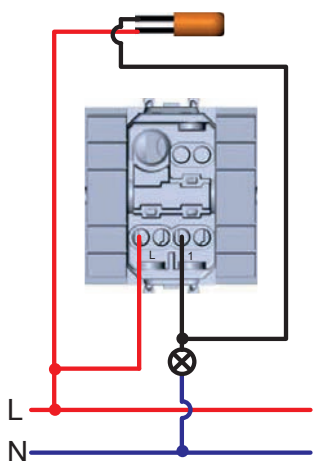

Датчик движения

Схема подключения датчика движения с возможностью отключения. Используется выключатель и датчик движения ИК

Оснащение подсветкой выключателя. Лампа подсветки горит, если источник света выключен