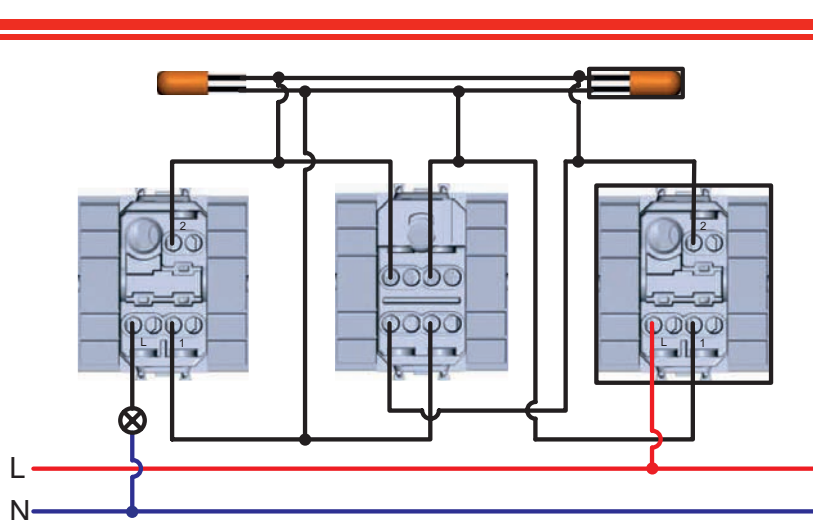

Оснащение подсветкой переключателей.
Лампы подсветки горят, если источник света выключен