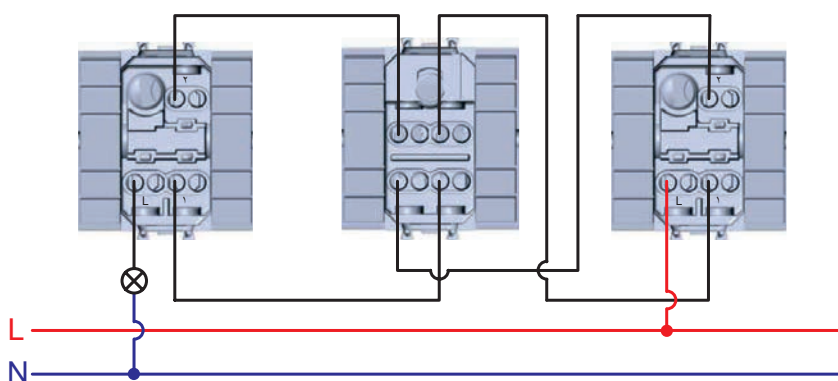

Схемы подключения ЭУИ

Розетки электрические с заземлением

Зарядка USB

Выключатель

Управление одним источником света с двух мест

Управление одним источником света с трех мест

Диммер

Управление рольставней

Датчик движения

Схема подключения датчика движения с возможностью отключения. Используется выключатель и датчик движения ИК

Оснащение подсветкой выключателя. Лампа подсветки горит, если источник света выключен