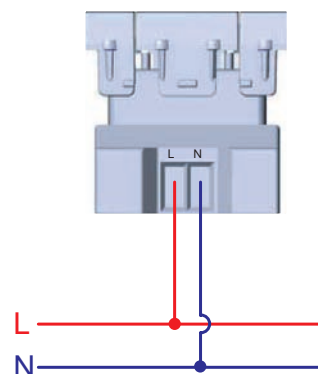

Схемы подключения ЭУИ

Розетки электрические с заземлением

Зарядка USB

Выключатель

Управление одним источником света с двух мест

Управление одним источником света с трех мест

Диммер

Управление рольставней

Датчик движения

Схема подключения датчика движения с возможностью отключения. Используется выключатель и датчик движения ИК

Оснащение подсветкой выключателя. Лампа подсветки горит, если источник света выключен