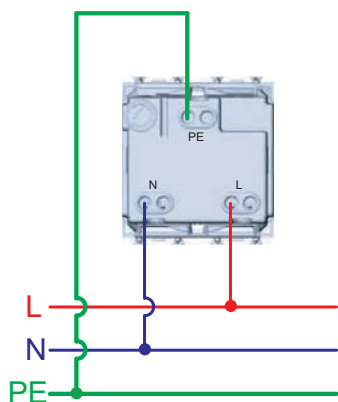

Схемы подключения ЭУИ

Розетки электрические с заземлением

Зарядка USB

Выключатель

Управление одним источником света с двух мест

Управление одним источником света с трех мест

Диммер

Управление рольставней

Датчик движения

Схема подключения датчика движения с возможностью отключения. Используется выключатель и датчик движения ИК

Оснащение подсветкой выключателя. Лампа подсветки горит, если источник света выключен