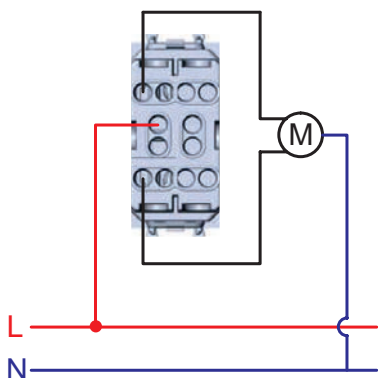

## Схемы подключения ЭУИ

Розетки электрические с заземлением

Зарядка USB

Выключатель

Управление одним источником света с двух мест

Управление одним источником света с трех мест

Диммер

Управление рольставней

Датчик движения

Схема подключения датчика движения с возможностью отключения. Используется выключатель и датчик движения ИК

Оснащение подсветкой выключателя. Лампа подсветки горит, если источник света выключен