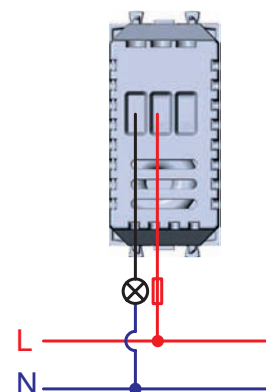

## Схемы подключения ЭУИ

Розетки электрические с заземлением

Зарядка USB

Выключатель

Управление одним источником света с двух мест

Управление одним источником света с трех мест

Диммер

Управление рольставней

Датчик движения

Схема подключения датчика движения с возможностью отключения. Используется выключатель и датчик движения ИК

Оснащение подсветкой выключателя. Лампа подсветки горит, если источник света выключен