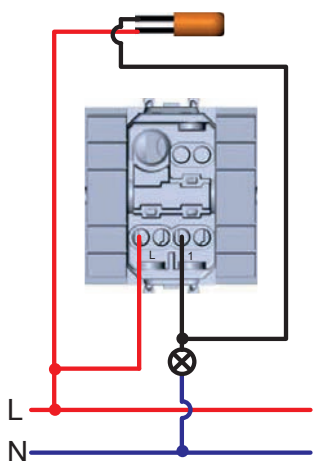

## Схемы подключения ЭУИ

Розетки электрические с заземлением

Зарядка USB

Выключатель

Управление одним источником света с двух мест

Управление одним источником света с трех мест

Диммер

Управление рольставней

Датчик движения

Схема подключения датчика движения с возможностью отключения. Используется выключатель и датчик движения ИК

Оснащение подсветкой выключателя. Лампа подсветки горит, если источник света выключен