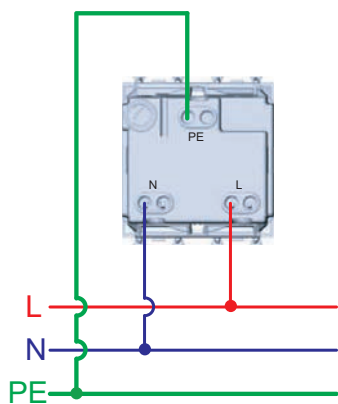

## Схемы подключения ЭУИ

Розетки электрические с заземлением

Зарядка USB

Выключатель

Управление одним источником света с двух мест

Управление одним источником света с трех мест

Диммер

Управление рольставней

Датчик движения

Схема подключения датчика движения с возможностью отключения. Используется выключатель и датчик движения ИК

Оснащение подсветкой выключателя. Лампа подсветки горит, если источник света выключен