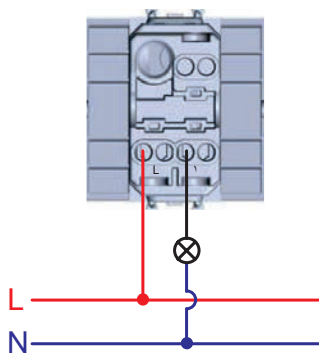

## Схемы подключения ЭУИ

Розетки электрические с заземлением

Зарядка USB

Выключатель

Управление одним источником света с двух мест

Управление одним источником света с трех мест

Диммер

Управление рольставней

Датчик движения

Схема подключения датчика движения с возможностью отключения. Используется выключатель и датчик движения ИК

Оснащение подсветкой выключателя. Лампа подсветки горит, если источник света выключен