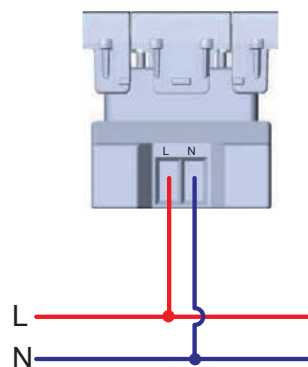

Датчик движения

Схема подключения датчика движения с возможностью отключения. Используется выключатель и датчик движения ИК

Оснащение подсветкой выключателя. Лампа подсветки горит, если источник света выключен