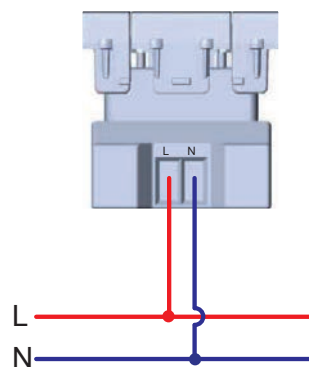

## Схемы подключения ЭУИ

Розетки электрические с заземлением

Зарядка USB

Выключатель

Управление одним источником света с двух мест

Управление одним источником света с трех мест

Диммер

Управление рольставней

Датчик движения

Схема подключения датчика движения с возможностью отключения. Используется выключатель и датчик движения ИК

Оснащение подсветкой выключателя. Лампа подсветки горит, если источник света выключен