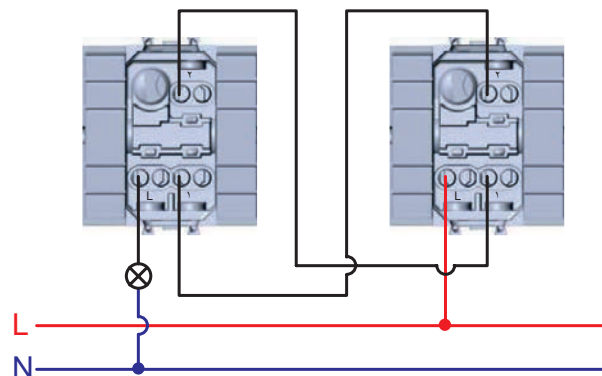

Схемы подключения ЭУИ

Розетки электрические с заземлением

Зарядка USB

Выключатель

Управление одним источником света с двух мест

Управление одним источником света с трех мест

Диммер

Управление рольставней

Датчик движения

Схема подключения датчика движения с возможностью отключения. Используется выключатель и датчик движения ИК

Оснащение подсветкой выключателя. Лампа подсветки горит, если источник света выключен