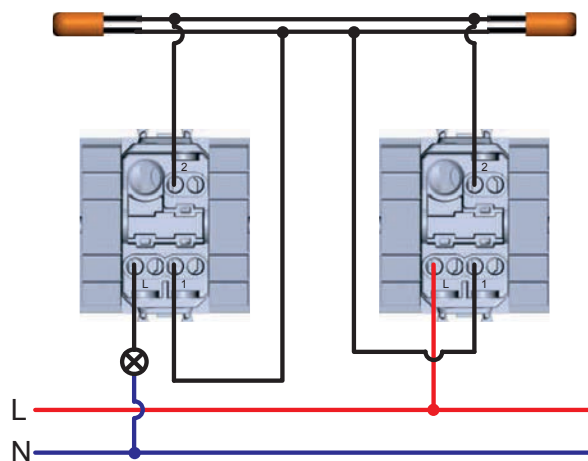

Оснащение подсветкой переключателей и инвертора. Лампы подсветки горят, если источник света выключен