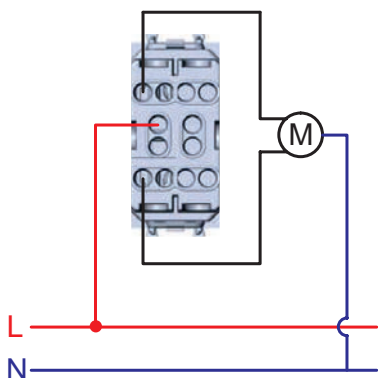

Схемы подключения ЭУИ

Розетки электрические с заземлением

Зарядка USB

Выключатель

Управление одним источником света с двух мест

Управление одним источником света с трех мест

Диммер

Управление рольставней

Датчик движения

Схема подключения датчика движения с возможностью отключения. Используется выключатель и датчик движения ИК

Оснащение подсветкой выключателя. Лампа подсветки горит, если источник света выключен