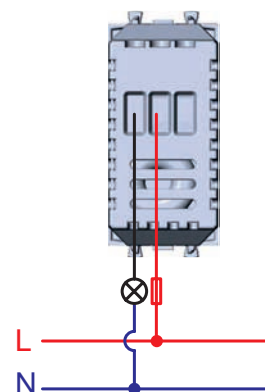

Схемы подключения ЭУИ

Розетки электрические с заземлением

Зарядка USB

Выключатель

Управление одним источником света с двух мест

Управление одним источником света с трех мест

Диммер

Управление рольставней

Датчик движения

Схема подключения датчика движения с возможностью отключения. Используется выключатель и датчик движения ИК

Оснащение подсветкой выключателя. Лампа подсветки горит, если источник света выключен