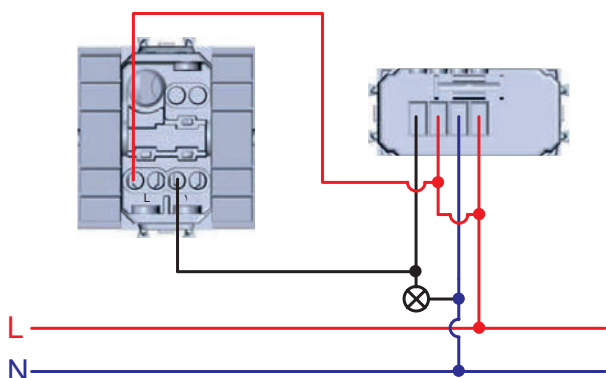

Датчик движения

Схема подключения датчика движения с возможностью отключения. Используется выключатель и датчик движения ИК

Оснащение подсветкой выключателя. Лампа подсветки горит, если источник света выключен