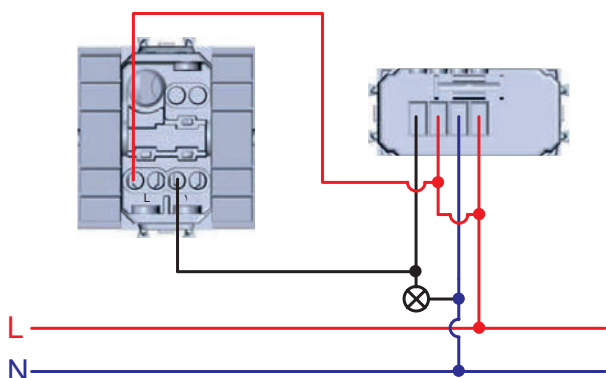

## Схемы подключения ЭУИ

Розетки электрические с заземлением

Зарядка USB

Выключатель

Управление одним источником света с двух мест

Управление одним источником света с трех мест

Диммер

Управление рольставней

Датчик движения

Схема подключения датчика движения с возможностью отключения. Используется выключатель и датчик движения ИК

Оснащение подсветкой выключателя. Лампа подсветки горит, если источник света выключен