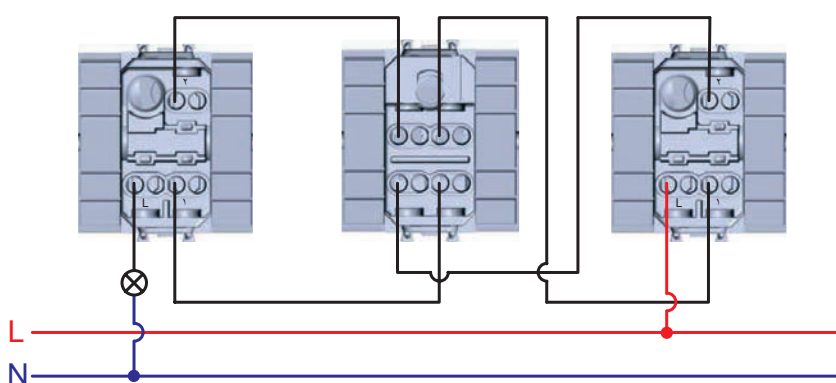

## Схемы подключения ЭУИ

Розетки электрические с заземлением

Зарядка USB

Выключатель

Управление одним источником света с двух мест

Управление одним источником света с трех мест

Диммер

Управление рольставней

Датчик движения

Схема подключения датчика движения с возможностью отключения. Используется выключатель и датчик движения ИК

Оснащение подсветкой выключателя. Лампа подсветки горит, если источник света выключен