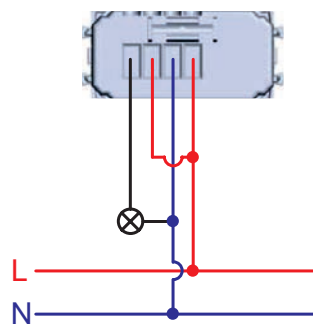

## Схемы подключения ЭУИ

Розетки электрические с заземлением

Зарядка USB

Выключатель

Управление одним источником света с двух мест

Управление одним источником света с трех мест

Диммер

Управление рольставней

Датчик движения

Схема подключения датчика движения с возможностью отключения. Используется выключатель и датчик движения ИК

Оснащение подсветкой выключателя. Лампа подсветки горит, если источник света выключен