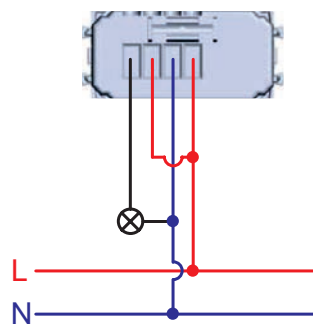

Схемы подключения ЭУИ

Розетки электрические с заземлением

Зарядка USB

Выключатель

Управление одним источником света с двух мест

Управление одним источником света с трех мест

Диммер

Управление рольставней

Датчик движения

Схема подключения датчика движения с возможностью отключения. Используется выключатель и датчик движения ИК

Оснащение подсветкой выключателя. Лампа подсветки горит, если источник света выключен