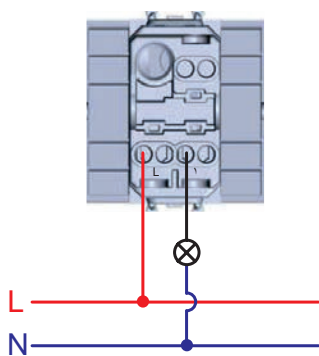

Схемы подключения ЭУИ

Розетки электрические с заземлением

Зарядка USB

Выключатель

Управление одним источником света с двух мест

Управление одним источником света с трех мест

Диммер

Управление рольставней

Датчик движения

Схема подключения датчика движения с возможностью отключения. Используется выключатель и датчик движения ИК

Оснащение подсветкой выключателя. Лампа подсветки горит, если источник света выключен