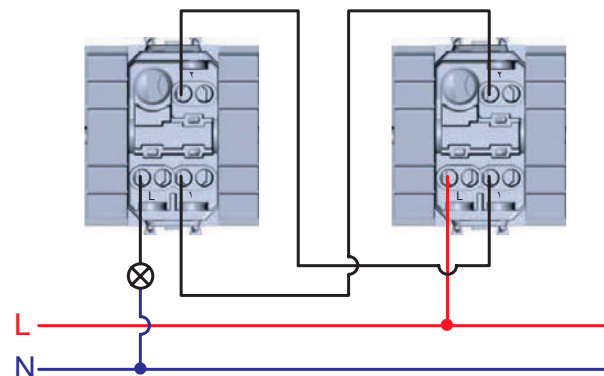

## Схемы подключения ЭУИ

Розетки электрические с заземлением

Зарядка USB

Выключатель

Управление одним источником света с двух мест

Управление одним источником света с трех мест

Диммер

Управление рольставней

Датчик движения

Схема подключения датчика движения с возможностью отключения. Используется выключатель и датчик движения ИК

Оснащение подсветкой выключателя. Лампа подсветки горит, если источник света выключен