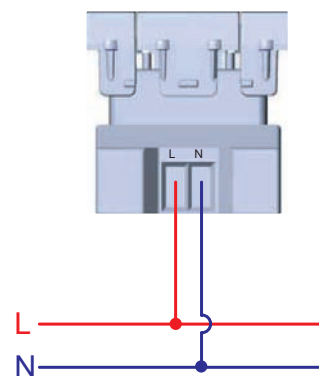

## Схемы подключения ЭУИ

Розетки электрические с заземлением

Зарядка USB

Выключатель

Управление одним источником света с двух мест

Управление одним источником света с трех мест

Диммер

Управление рольставней

Датчик движения

Схема подключения датчика движения с возможностью отключения. Используется выключатель и датчик движения ИК

Оснащение подсветкой выключателя. Лампа подсветки горит, если источник света выключен