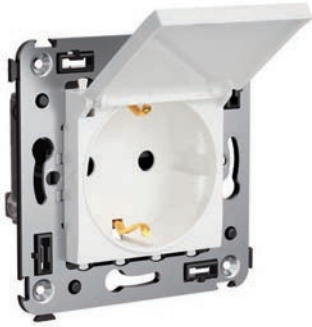

**Розетка электрическая с заземлением, со шторками и защитной крышкой для монтажа в стену**

**Назначение:**

- для монтажа в подрозеточные коробки (код 59301);
- подключение оргтехники, бытовых приборов и т. д.

**Характеристики:**

- диаметр отверстий для ввода кабелей – 3 мм (по 2 отверстия на одну клемму);
- винтовые зажимы;
- защитные шторки;
- фиксация в подрозеточную коробку при помощи саморезов;
- шаблон для зачистки кабеля – 11 мм;
- номинальный ток – 16 А;
- номинальное напряжение – 230 В.

**USB зарядное устройство 5 В – 2,1 А для монтажа в стену**

**Назначение:**

- для монтажа в подрозеточные коробки (код 59301);
- используется для подзарядки электронных гаджетов.

**Характеристики:**

- винтовые зажимы;
- номинальное напряжение – 220 В;
- частота – 50–60 Гц.

**Выключатель однополюсный для монтажа в стену**

**Назначение:**

- для монтажа в подрозеточные коробки (код 59301);
- включение/выключение освещения.

**Характеристики:**

- диаметр отверстий для ввода кабелей – 3 мм (по 2 отверстия на одну клемму);
- винтовые зажимы;
- фиксация в подрозеточную коробку при помощи саморезов;
- шаблон для зачистки кабеля – 11 мм;
- номинальный ток – 16 А;
- номинальное напряжение – 230 В.