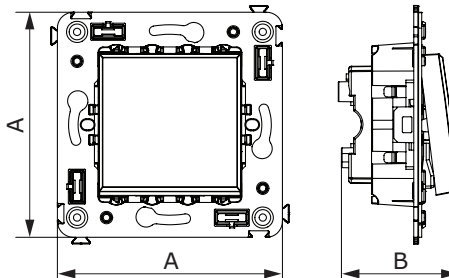

**USB зарядное устройство 5 В – 2,1 А для монтажа в стену**

**Назначение:**

- для монтажа в подрозеточные коробки (код 59301);
- используется для подзарядки электронных гаджетов.

**Характеристики:**

- винтовые зажимы;
- номинальное напряжение – 220 В;
- частота – 50–60 Гц.

| Кол-во модулей | Габаритные размеры, мм |      | Вес, кг/шт. | Цвет             | Код     |
|----------------|------------------------|------|-------------|------------------|---------|
|                | A                      | B    |             |                  |         |
| 2              | 70,9                   | 45,4 | 0,078       | белое облако     | 4400543 |
|                |                        |      |             | черный квадрат   | 4402543 |
|                |                        |      |             | закаленная сталь | 4404543 |
|                |                        |      |             | ванильная дымка  | 4405543 |

**Выключатель однополюсный для монтажа в стену**

**Назначение:**

- для монтажа в подрозеточные коробки (код 59301);
- включение/выключение освещения.

**Характеристики:**

- диаметр отверстий для ввода кабелей – 3 мм (по 2 отверстия на одну клемму);
- винтовые зажимы;
- фиксация в подрозеточную коробку при помощи саморезов;
- шаблон для зачистки кабеля – 11 мм;
- номинальный ток – 16 А;
- номинальное напряжение – 230 В.