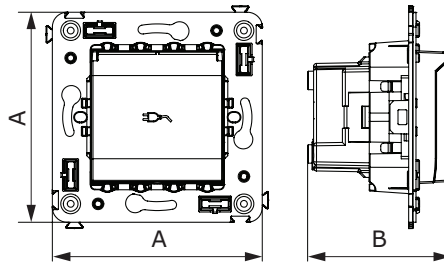

**Розетка электрическая с заземлением, со шторками и защитной крышкой для монтажа в стену**

**Назначение:**

- для монтажа в подрозеточные коробки (код 59301);
- подключение оргтехники, бытовых приборов и т. д.

**Характеристики:**

- диаметр отверстий для ввода кабелей – 3 мм (по 2 отверстия на одну клемму);
- винтовые зажимы;
- защитные шторки;
- фиксация в подрозеточную коробку при помощи саморезов;
- шаблон для зачистки кабеля – 11 мм;
- номинальный ток – 16 А;
- номинальное напряжение – 230 В.

**Выключатель однополюсный для монтажа в стену**

**Назначение:**

- для монтажа в подрозеточные коробки (код 59301);
- включение/выключение освещения.

**Характеристики:**

- диаметр отверстий для ввода кабелей – 3 мм (по 2 отверстия на одну клемму);
- винтовые зажимы;
- фиксация в подрозеточную коробку при помощи саморезов;
- шаблон для зачистки кабеля – 11 мм;
- номинальный ток – 16 А;
- номинальное напряжение – 230 В.