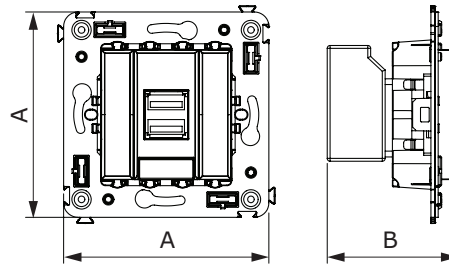

USB зарядное устройство 5 В – 2,1 А для монтажа в стену

Назначение:

- для монтажа в подрозеточные коробки (код 59301);
- используется для подзарядки электронных гаджетов.

Характеристики:

- винтовые зажимы;
- номинальное напряжение – 220 В;
- частота – 50–60 Гц.

Кол-во модулей	Габаритные размеры, мм		Вес, кг/шт.	Цвет	Код
	A	B			
2	70,9	45,4	0,078	белое облако	4400543
				черный квадрат	4402543
				закаленная сталь	4404543
				ванильная дымка	4405543