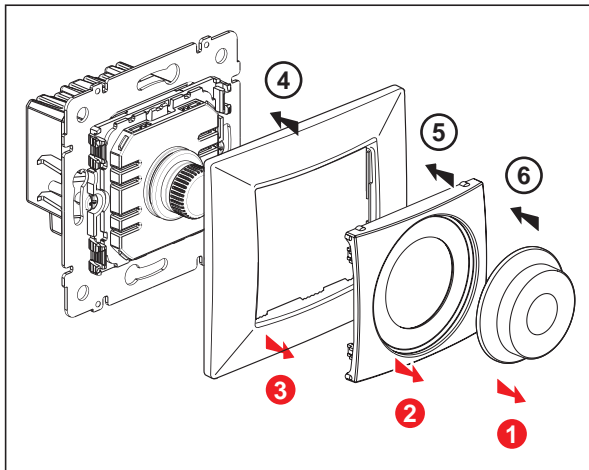

			U	
-10°C ... +70°C	0°C ... +35°C	40 mm	100 .. 240 V~ 50 / 60 Hz	8 mm  1...2,5 mm²

	R	L	C/L		Dimmable	Dimmable LED
200-240V~ 50/60Hz	5...300 W	5... 300 VA	5... 300 VA	5... 300 VA	5...75 W ≤ 10 x	
100-200V~ 50/60Hz	5...150 W	5... 150 VA	5... 150 VA	5... 150 VA	5...37 W ≤ 10 x	