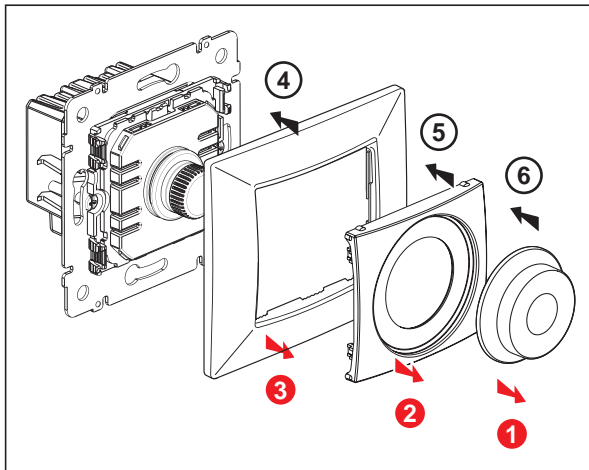

			U	
-10°C ... +70°C	0°C ... +35°C	40 mm	100 .. 240 V~ 50 / 60 Hz	8 mm 1...2,5 mm²

	R	L	C/L		Dimmable	Dimmable LED
200-240V~ 50/60Hz	5...300 W	5... 300 VA	5... 300 VA	5... 300 VA	5...75 W ≤ 10 x	
100-200V~ 50/60Hz	5...150 W	5... 150 VA	5... 150 VA	5... 150 VA	5...37 W ≤ 10 x	