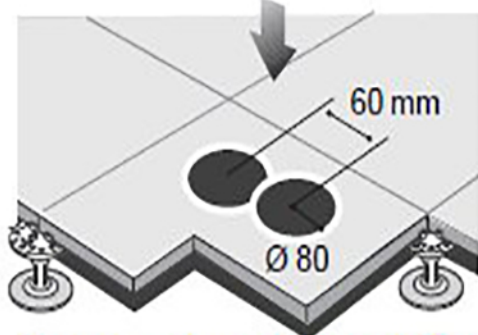

# Напольный лючок

[Перейти к продукции](#)

Размер установочного отверстия (мм):

Кат. №	Ø	A	B
ETK44104	80 x 2		
ETK44108		164	182
ETK44112		164	246

Расстояние между центрами 2-х модульного лючка

ETK44104

ETK44108