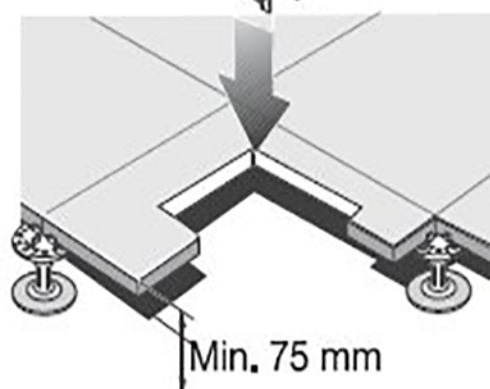

Напольный лючок

[Перейти к продукции](#)

Размер установочного отверстия (мм):

Кат. №	Ø	A	B
ETK44104	80 x 2		
ETK44108		164	182
ETK44112		164	246

Расстояние между центрами 2-х модульного лючка

ETK44104

ETK44108