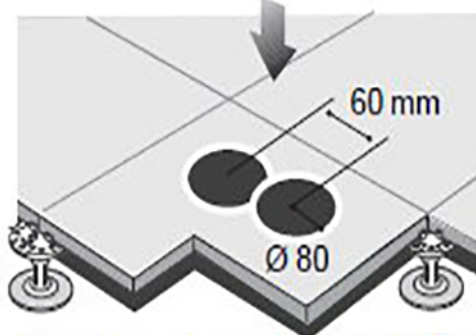

Напольный лючок

[Перейти к продукции](#)

Размер установочного отверстия (мм):

Кат. №	Ø	A	B
ETK44104	80 x 2		
ETK44108		164	182
ETK44112		164	246

Расстояние между центрами 2-х модульного лючка

ETK44104

ETK44108