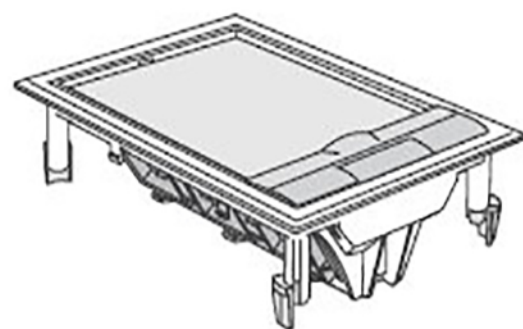

Напольный лючок

[Перейти к продукции](#)

Размер установочного отверстия (мм):

Кат. №	Ø	A	B
ETK44104	80 x 2		
ETK44108		164	182
ETK44112		164	246

Расстояние между центрами 2-х модульного лючка

ETK44104

ETK44108