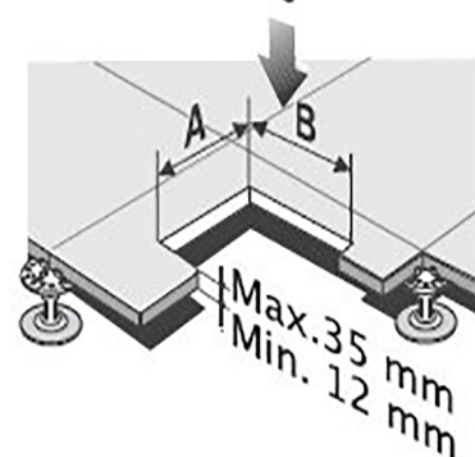

Напольный лючок

[Перейти к продукции](#)

Размер установочного отверстия (мм):

Кат. №	Ø	A	B
ETK44104	80 x 2		
ETK44108		164	182
ETK44112		164	246

Расстояние между центрами 2-х модульного лючка

ETK44104

ETK44108