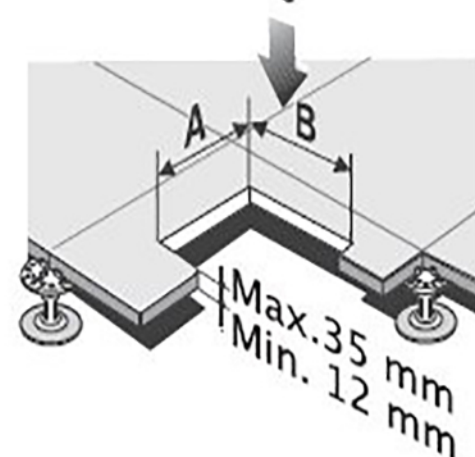

# Напольный лючок

[Перейти к продукции](#)

Размер установочного отверстия (мм):

Кат. №	Ø	A	B
ETK44104	80 x 2		
ETK44108		164	182
ETK44112		164	246

Расстояние между центрами 2-х модульного лючка

ETK44104

ETK44108