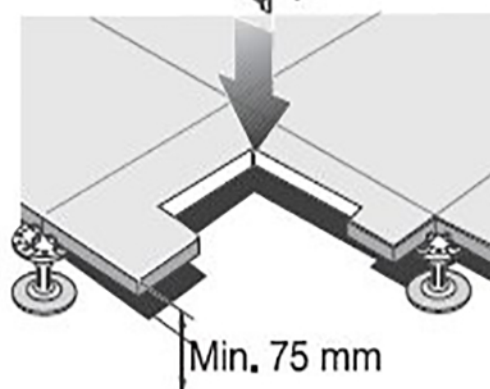

# Напольный лючок

[Перейти к продукции](#)

Размер установочного отверстия (мм):

Кат. №	Ø	A	B
ETK44104	80 x 2		
ETK44108		164	182
ETK44112		164	246

Расстояние между центрами 2-х модульного лючка

ETK44104

ETK44108