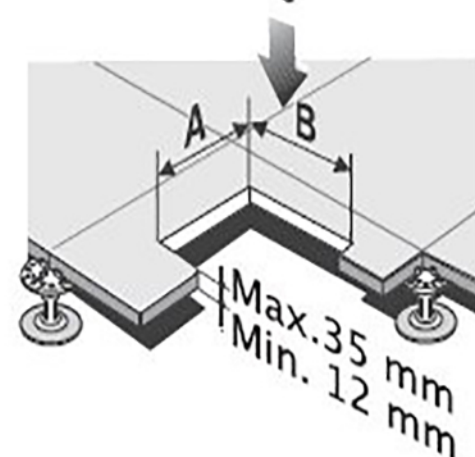

Напольный лючок

SHOP220

Размер установочного отверстия (мм):

Кат. №	Ø	A	B
ETK44104	80 x 2		
ETK44108		164	182
ETK44112		164	246

Расстояние между центрами 2-х модульного лючка

ETK44104

ETK44108

ETK44112