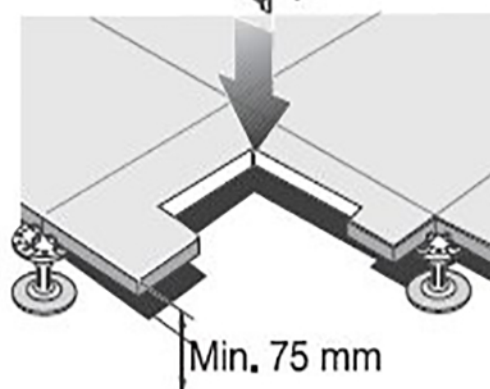

Напольный лючок

SHOP220

Размер установочного отверстия (мм):

Кат. №	Ø	A	B
ETK44104	80 x 2		
ETK44108		164	182
ETK44112		164	246

Расстояние между центрами 2-х модульного лючка

ETK44104

ETK44108

ETK44112