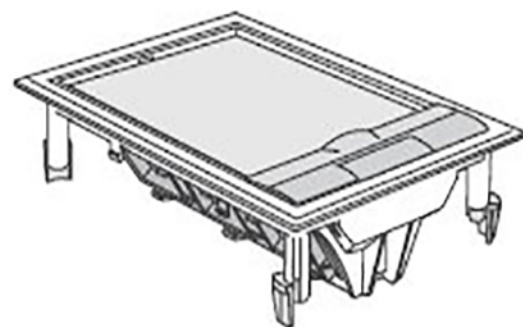

Напольный лючок

SHOP220

Размер установочного отверстия (мм):

Кат. №	Ø	A	B
ETK44104	80 x 2		
ETK44108		164	182
ETK44112		164	246

Расстояние между центрами 2-х модульного лючка

ETK44104

ETK44108

ETK44112