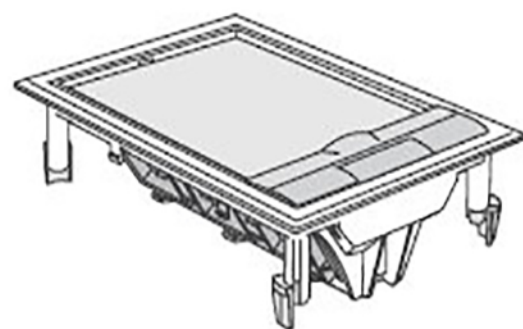

# Напольный лючок

[Перейти к продукции](#)

Размер установочного отверстия (мм):

Кат. №	Ø	A	B
ETK44104	80 x 2		
ETK44108		164	182
ETK44112		164	246

Расстояние между центрами 2-х модульного лючка

ETK44104

ETK44108