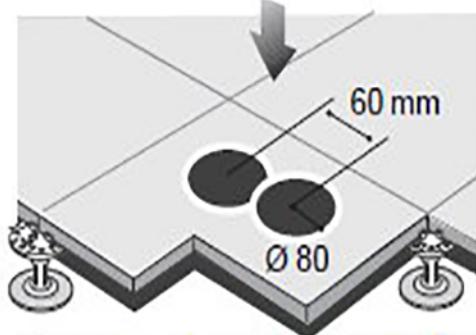

Напольный лючок

SHOP220

Размер установочного отверстия (мм):

Кат. №	Ø	A	B
ETK44104	80 x 2		
ETK44108		164	182
ETK44112		164	246

Расстояние между центрами 2-х модульного лючка

ETK44104

ETK44108

ETK44112