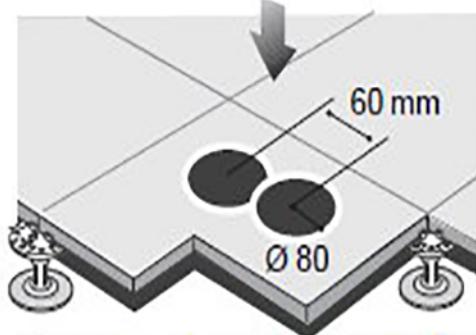

# Напольный лючок

[Перейти к продукции](#)

Размер установочного отверстия (мм):

Кат. №	Ø	A	B
ETK44104	80 x 2		
ETK44108		164	182
ETK44112		164	246

Расстояние между центрами 2-х модульного лючка

ETK44104

ETK44108