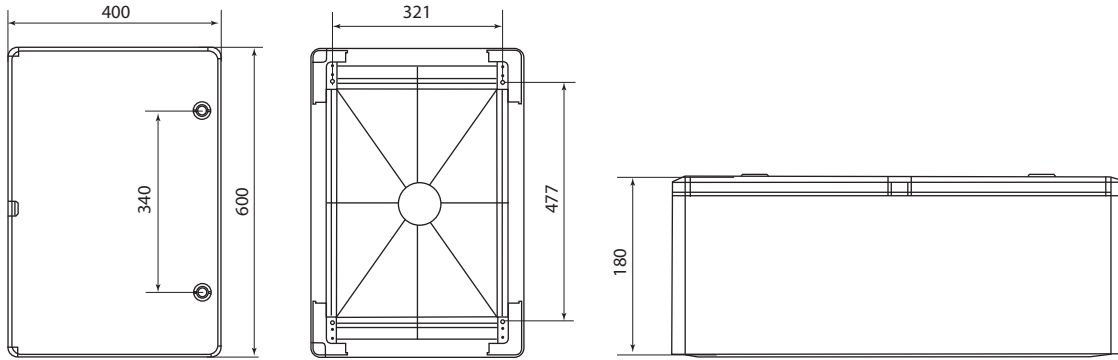

SQ0932-0107, SQ0933-0207