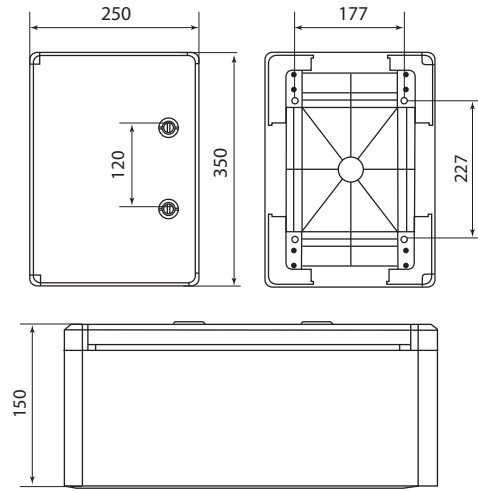

Упаковка

Артикул	Транспортная упаковка				
	Количество, шт.	Масса, кг	Габаритные размеры, мм		
			Длина	Ширина	Высота
SQ0932-0101	1	1,35	205	135	310
SQ0932-0102		1,85	255	155	360
SQ0932-0103		2,65	305	175	410
SQ0932-0104		2,85	305	225	410
SQ0932-0105		3,55	355	195	510
SQ0932-0106		4,3	405	185	510
SQ0932-0107		5,2	405	205	610
SQ0932-0108		7,8	505	255	710
SQ0932-0109		12,35	605	265	810
SQ0932-0110		4,55	410	245	510
SQ0933-0201		1,2	205	135	310
SQ0933-0202		1,95	255	155	360
SQ0933-0203		2,7	305	175	410
SQ0933-0204		2,9	305	225	410
SQ0933-0205		5,1	405	245	510
SQ0933-0206		4,15	405	185	510
SQ0933-0207		5,9	405	205	610
SQ0933-0208		8	505	255	710

Габаритные размеры (мм)

SQ0932-0101, SQ0933-0201

SQ0932-0102, SQ0933-0202

SQ0932-0103, SQ0933-0203

SQ0932-0104, SQ0933-0204

SQ0932-0105

SQ0932-0110, SQ0933-0205

ЩИТЫ С МОНТАЖНОЙ ПАНЕЛЬЮ