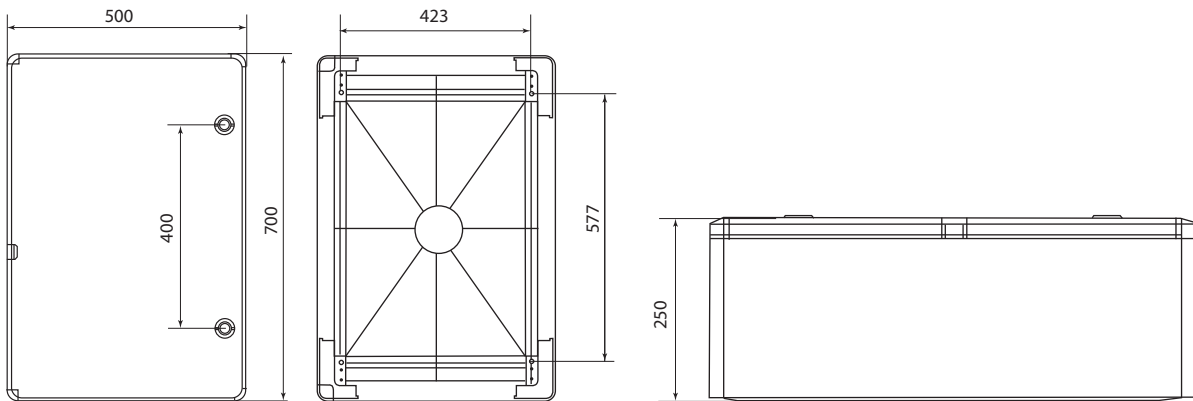

SQ0932-0108, SQ0933-0208