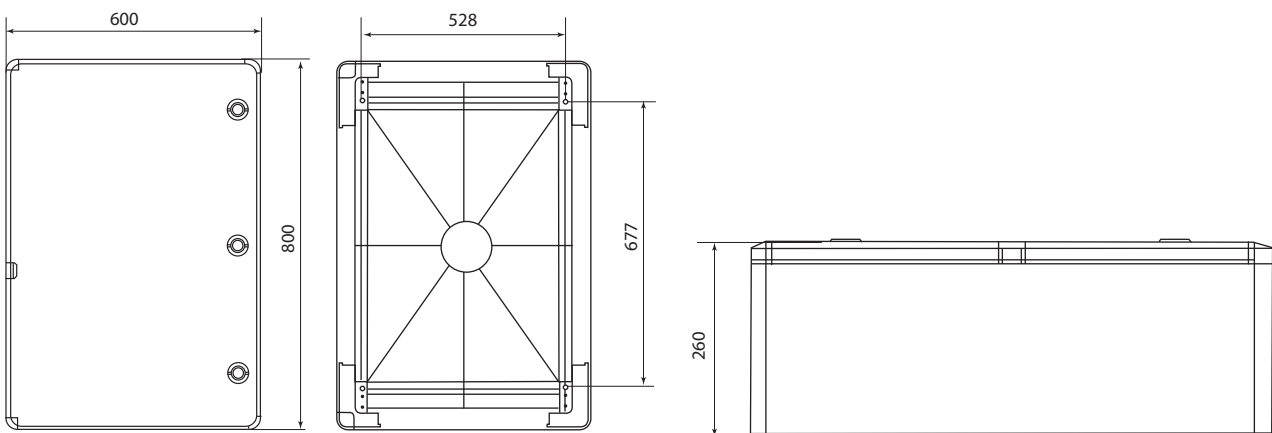

SQ0932-0109