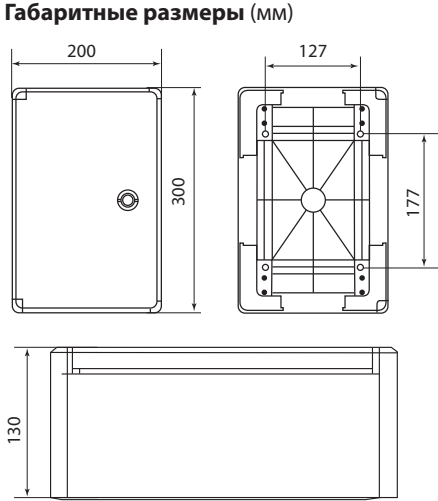

Габаритные размеры (мм)

SQ0932-0101, SQ0933-0201