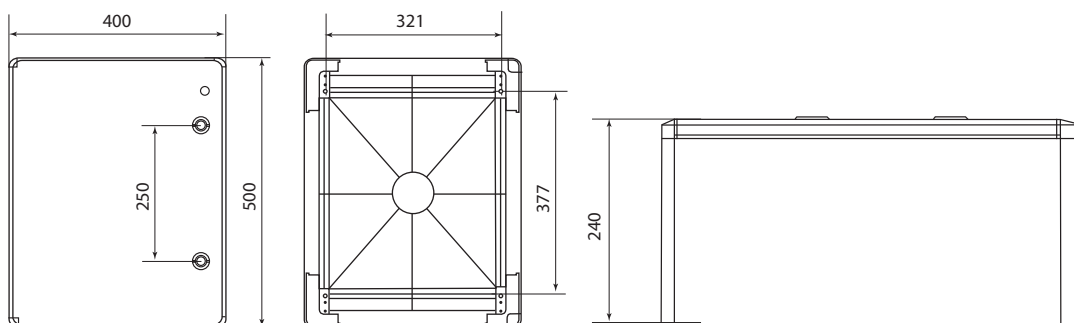

Упаковка

Артикул	Транспортная упаковка				
	Количество, шт.	Масса, кг	Габаритные размеры, мм		
			Длина	Ширина	Высота
SQ0932-0101	1	1,35	205	135	310
SQ0932-0102		1,85	255	155	360
SQ0932-0103		2,65	305	175	410
SQ0932-0104		2,85	305	225	410
SQ0932-0105		3,55	355	195	510
SQ0932-0106		4,3	405	185	510
SQ0932-0107		5,2	405	205	610
SQ0932-0108		7,8	505	255	710
SQ0932-0109		12,35	605	265	810
SQ0932-0110		4,55	410	245	510
SQ0933-0201		1,2	205	135	310
SQ0933-0202		1,95	255	155	360
SQ0933-0203		2,7	305	175	410
SQ0933-0204		2,9	305	225	410
SQ0933-0205		5,1	405	245	510
SQ0933-0206		4,15	405	185	510
SQ0933-0207		5,9	405	205	610
SQ0933-0208		8	505	255	710

Габаритные размеры (мм)

SQ0932-0101, SQ0933-0201

SQ0932-0102, SQ0933-0202

SQ0932-0103, SQ0933-0203

SQ0932-0104, SQ0933-0204

SQ0932-0105

SQ0932-0110, SQ0933-0205

ЩИТЫ С МОНТАЖНОЙ ПАНЕЛЬЮ