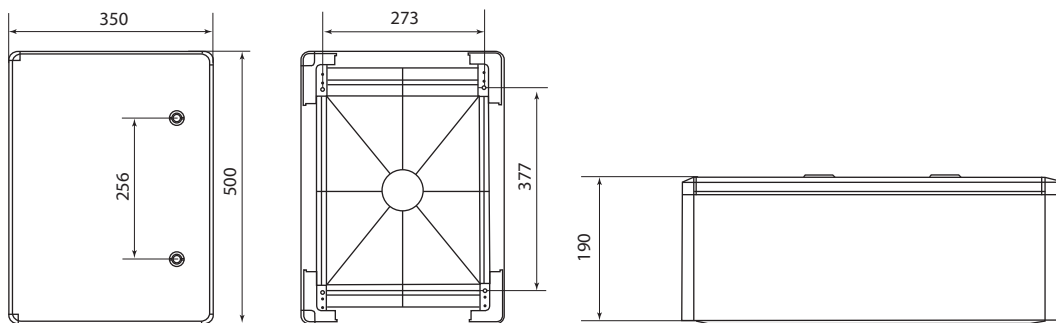

Упаковка

Артикул	Транспортная упаковка				
	Количество, шт.	Масса, кг	Габаритные размеры, мм		
			Длина	Ширина	Высота
SQ0932-0101	1	1,35	205	135	310
SQ0932-0102		1,85	255	155	360
SQ0932-0103		2,65	305	175	410
SQ0932-0104		2,85	305	225	410
SQ0932-0105		3,55	355	195	510
SQ0932-0106		4,3	405	185	510
SQ0932-0107		5,2	405	205	610
SQ0932-0108		7,8	505	255	710
SQ0932-0109		12,35	605	265	810
SQ0932-0110		4,55	410	245	510
SQ0933-0201		1,2	205	135	310
SQ0933-0202		1,95	255	155	360
SQ0933-0203		2,7	305	175	410
SQ0933-0204		2,9	305	225	410
SQ0933-0205		5,1	405	245	510
SQ0933-0206		4,15	405	185	510
SQ0933-0207		5,9	405	205	610
SQ0933-0208		8	505	255	710

Габаритные размеры (мм)

SQ0932-0101, SQ0933-0201

SQ0932-0102, SQ0933-0202

SQ0932-0103, SQ0933-0203

SQ0932-0104, SQ0933-0204

SQ0932-0105

SQ0932-0110, SQ0933-0205

ЩИТЫ С МОНТАЖНОЙ ПАНЕЛЬЮ