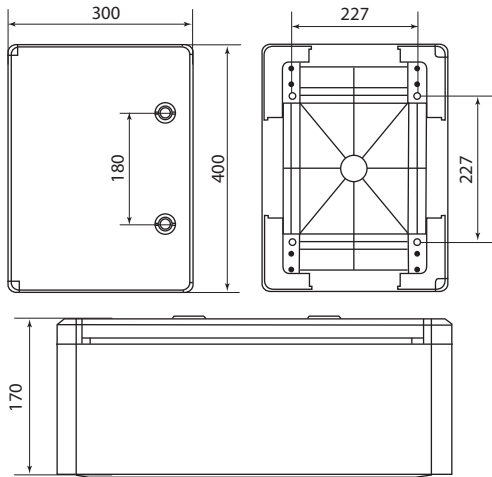

Упаковка

Артикул	Транспортная упаковка				
	Количество, шт.	Масса, кг	Габаритные размеры, мм		
			Длина	Ширина	Высота
SQ0932-0101	1	1,35	205	135	310
SQ0932-0102		1,85	255	155	360
SQ0932-0103		2,65	305	175	410
SQ0932-0104		2,85	305	225	410
SQ0932-0105		3,55	355	195	510
SQ0932-0106		4,3	405	185	510
SQ0932-0107		5,2	405	205	610
SQ0932-0108		7,8	505	255	710
SQ0932-0109		12,35	605	265	810
SQ0932-0110		4,55	410	245	510
SQ0933-0201		1,2	205	135	310
SQ0933-0202		1,95	255	155	360
SQ0933-0203		2,7	305	175	410
SQ0933-0204		2,9	305	225	410
SQ0933-0205		5,1	405	245	510
SQ0933-0206		4,15	405	185	510
SQ0933-0207		5,9	405	205	610
SQ0933-0208		8	505	255	710

Габаритные размеры (мм)

SQ0932-0101, SQ0933-0201

SQ0932-0102, SQ0933-0202

SQ0932-0103, SQ0933-0203

SQ0932-0104, SQ0933-0204

SQ0932-0105

SQ0932-0110, SQ0933-0205

ЩИТЫ С МОНТАЖНОЙ ПАНЕЛЬЮ