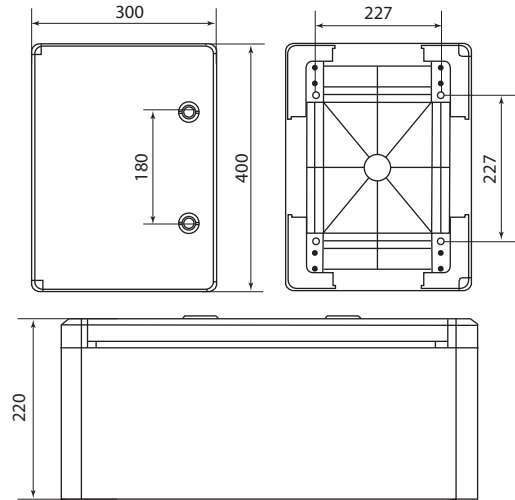

Упаковка

Артикул	Транспортная упаковка				
	Количество, шт.	Масса, кг	Габаритные размеры, мм		
			Длина	Ширина	Высота
SQ0932-0101	1	1,35	205	135	310
SQ0932-0102		1,85	255	155	360
SQ0932-0103		2,65	305	175	410
SQ0932-0104		2,85	305	225	410
SQ0932-0105		3,55	355	195	510
SQ0932-0106		4,3	405	185	510
SQ0932-0107		5,2	405	205	610
SQ0932-0108		7,8	505	255	710
SQ0932-0109		12,35	605	265	810
SQ0932-0110		4,55	410	245	510
SQ0933-0201		1,2	205	135	310
SQ0933-0202		1,95	255	155	360
SQ0933-0203		2,7	305	175	410
SQ0933-0204		2,9	305	225	410
SQ0933-0205		5,1	405	245	510
SQ0933-0206		4,15	405	185	510
SQ0933-0207		5,9	405	205	610
SQ0933-0208		8	505	255	710

Габаритные размеры (мм)

SQ0932-0101, SQ0933-0201

SQ0932-0102, SQ0933-0202

SQ0932-0103, SQ0933-0203

SQ0932-0104, SQ0933-0204

SQ0932-0105

SQ0932-0110, SQ0933-0205

ЩИТЫ С МОНТАЖНОЙ ПАНЕЛЬЮ