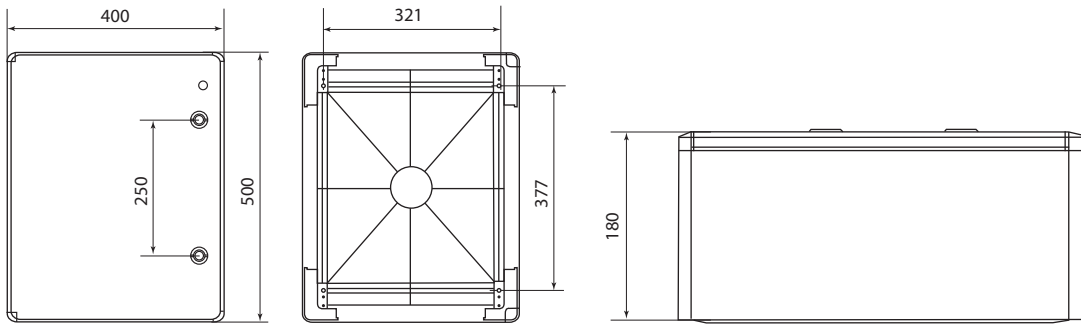

Габаритные размеры (мм)

SQ0932-0101, SQ0933-0201

SQ0932-0102, SQ0933-0202

SQ0932-0103, SQ0933-0203

SQ0932-0104, SQ0933-0204

SQ0932-0105

SQ0932-0110, SQ0933-0205

ЩИТЫ С МОНТАЖНОЙ ПАНЕЛЬЮ