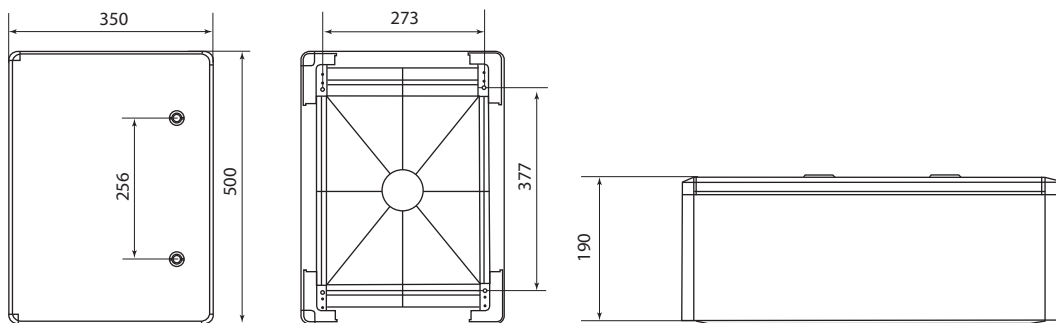

## Упаковка

Артикул	Транспортная упаковка				
	Количество, шт.	Масса, кг	Габаритные размеры, мм		
			Длина	Ширина	Высота
SQ0932-0101	1	1,35	205	135	310
SQ0932-0102		1,85	255	155	360
SQ0932-0103		2,65	305	175	410
SQ0932-0104		2,85	305	225	410
SQ0932-0105		3,55	355	195	510
SQ0932-0106		4,3	405	185	510
SQ0932-0107		5,2	405	205	610
SQ0932-0108		7,8	505	255	710
SQ0932-0109		12,35	605	265	810
SQ0932-0110		4,55	410	245	510
SQ0933-0201		1,2	205	135	310
SQ0933-0202		1,95	255	155	360
SQ0933-0203		2,7	305	175	410
SQ0933-0204		2,9	305	225	410
SQ0933-0205		5,1	405	245	510
SQ0933-0206		4,15	405	185	510
SQ0933-0207		5,9	405	205	610
SQ0933-0208		8	505	255	710

Габаритные размеры (мм)

SQ0932-0101, SQ0933-0201

SQ0932-0102, SQ0933-0202

SQ0932-0103, SQ0933-0203

SQ0932-0104, SQ0933-0204

SQ0932-0105

SQ0932-0110, SQ0933-0205

ЩИТЫ С МОНТАЖНОЙ ПАНЕЛЬЮ