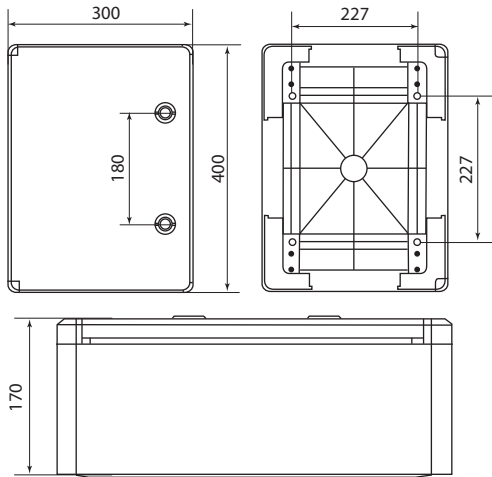

## Упаковка

Артикул	Транспортная упаковка				
	Количество, шт.	Масса, кг	Габаритные размеры, мм		
			Длина	Ширина	Высота
SQ0932-0101	1	1,35	205	135	310
SQ0932-0102		1,85	255	155	360
SQ0932-0103		2,65	305	175	410
SQ0932-0104		2,85	305	225	410
SQ0932-0105		3,55	355	195	510
SQ0932-0106		4,3	405	185	510
SQ0932-0107		5,2	405	205	610
SQ0932-0108		7,8	505	255	710
SQ0932-0109		12,35	605	265	810
SQ0932-0110		4,55	410	245	510
SQ0933-0201		1,2	205	135	310
SQ0933-0202		1,95	255	155	360
SQ0933-0203		2,7	305	175	410
SQ0933-0204		2,9	305	225	410
SQ0933-0205		5,1	405	245	510
SQ0933-0206		4,15	405	185	510
SQ0933-0207		5,9	405	205	610
SQ0933-0208		8	505	255	710

Габаритные размеры (мм)

SQ0932-0101, SQ0933-0201

SQ0932-0102, SQ0933-0202

SQ0932-0103, SQ0933-0203

SQ0932-0104, SQ0933-0204

SQ0932-0105

SQ0932-0110, SQ0933-0205

ЩИТЫ С МОНТАЖНОЙ ПАНЕЛЬЮ