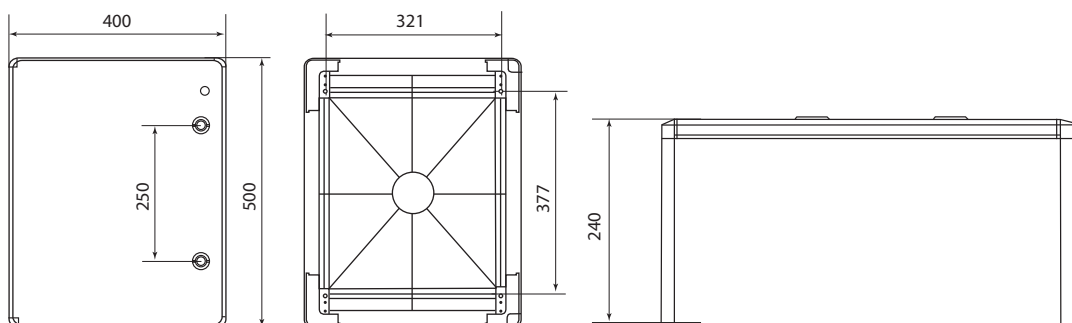

## Упаковка

Артикул	Транспортная упаковка				
	Количество, шт.	Масса, кг	Габаритные размеры, мм		
			Длина	Ширина	Высота
SQ0932-0101	1	1,35	205	135	310
SQ0932-0102		1,85	255	155	360
SQ0932-0103		2,65	305	175	410
SQ0932-0104		2,85	305	225	410
SQ0932-0105		3,55	355	195	510
SQ0932-0106		4,3	405	185	510
SQ0932-0107		5,2	405	205	610
SQ0932-0108		7,8	505	255	710
SQ0932-0109		12,35	605	265	810
SQ0932-0110		4,55	410	245	510
SQ0933-0201		1,2	205	135	310
SQ0933-0202		1,95	255	155	360
SQ0933-0203		2,7	305	175	410
SQ0933-0204		2,9	305	225	410
SQ0933-0205		5,1	405	245	510
SQ0933-0206		4,15	405	185	510
SQ0933-0207		5,9	405	205	610
SQ0933-0208		8	505	255	710

Габаритные размеры (мм)

SQ0932-0101, SQ0933-0201

SQ0932-0102, SQ0933-0202

SQ0932-0103, SQ0933-0203

SQ0932-0104, SQ0933-0204

SQ0932-0105

SQ0932-0110, SQ0933-0205

ЩИТЫ С МОНТАЖНОЙ ПАНЕЛЬЮ