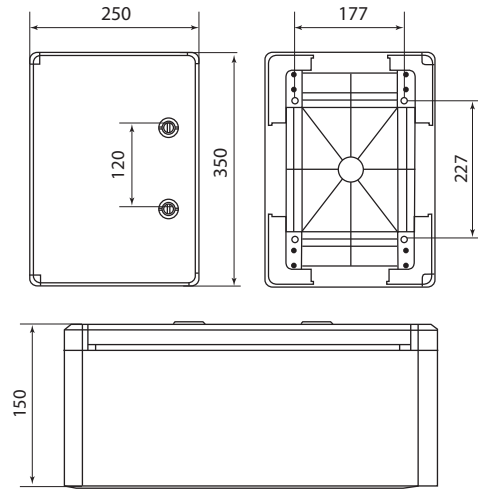

## Упаковка

Артикул	Транспортная упаковка				
	Количество, шт.	Масса, кг	Габаритные размеры, мм		
			Длина	Ширина	Высота
SQ0932-0101	1	1,35	205	135	310
SQ0932-0102		1,85	255	155	360
SQ0932-0103		2,65	305	175	410
SQ0932-0104		2,85	305	225	410
SQ0932-0105		3,55	355	195	510
SQ0932-0106		4,3	405	185	510
SQ0932-0107		5,2	405	205	610
SQ0932-0108		7,8	505	255	710
SQ0932-0109		12,35	605	265	810
SQ0932-0110		4,55	410	245	510
SQ0933-0201		1,2	205	135	310
SQ0933-0202		1,95	255	155	360
SQ0933-0203		2,7	305	175	410
SQ0933-0204		2,9	305	225	410
SQ0933-0205		5,1	405	245	510
SQ0933-0206		4,15	405	185	510
SQ0933-0207		5,9	405	205	610
SQ0933-0208		8	505	255	710

Габаритные размеры (мм)

SQ0932-0101, SQ0933-0201

SQ0932-0102, SQ0933-0202

SQ0932-0103, SQ0933-0203

SQ0932-0104, SQ0933-0204

SQ0932-0105

SQ0932-0110, SQ0933-0205

ЩИТЫ С МОНТАЖНОЙ ПАНЕЛЬЮ