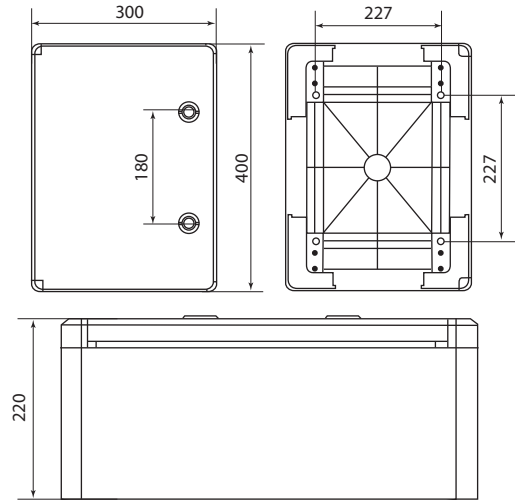

## Упаковка

Артикул	Транспортная упаковка				
	Количество, шт.	Масса, кг	Габаритные размеры, мм		
			Длина	Ширина	Высота
SQ0932-0101	1	1,35	205	135	310
SQ0932-0102		1,85	255	155	360
SQ0932-0103		2,65	305	175	410
SQ0932-0104		2,85	305	225	410
SQ0932-0105		3,55	355	195	510
SQ0932-0106		4,3	405	185	510
SQ0932-0107		5,2	405	205	610
SQ0932-0108		7,8	505	255	710
SQ0932-0109		12,35	605	265	810
SQ0932-0110		4,55	410	245	510
SQ0933-0201		1,2	205	135	310
SQ0933-0202		1,95	255	155	360
SQ0933-0203		2,7	305	175	410
SQ0933-0204		2,9	305	225	410
SQ0933-0205		5,1	405	245	510
SQ0933-0206		4,15	405	185	510
SQ0933-0207		5,9	405	205	610
SQ0933-0208		8	505	255	710

Габаритные размеры (мм)

SQ0932-0101, SQ0933-0201

SQ0932-0102, SQ0933-0202

SQ0932-0103, SQ0933-0203

SQ0932-0104, SQ0933-0204

SQ0932-0105

SQ0932-0110, SQ0933-0205

ЩИТЫ С МОНТАЖНОЙ ПАНЕЛЬЮ