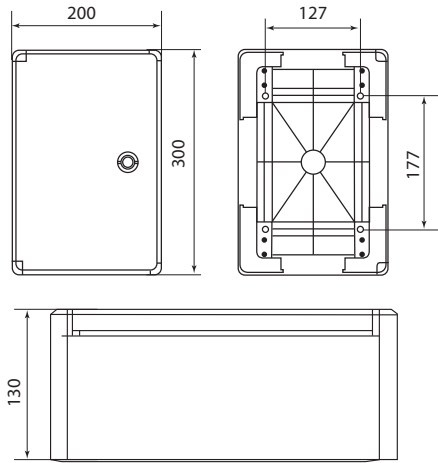

Габаритные размеры (мм)

SQ0932-0101, SQ0933-0201