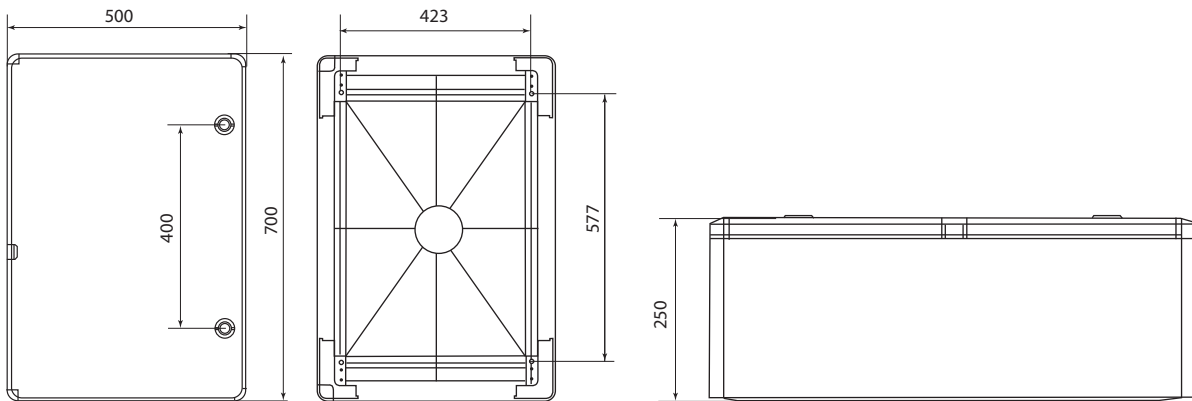

SQ0932-0108, SQ0933-0208