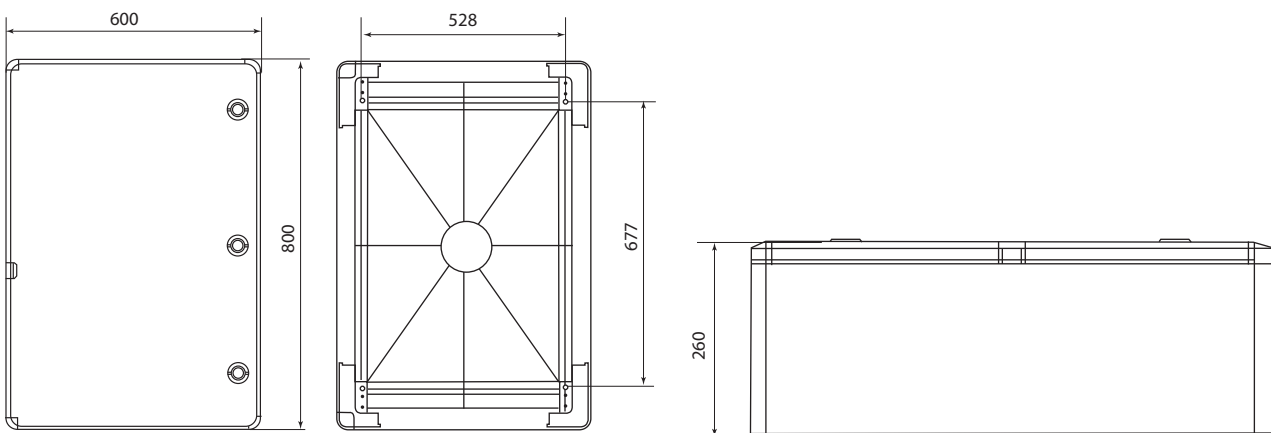

SQ0932-0109