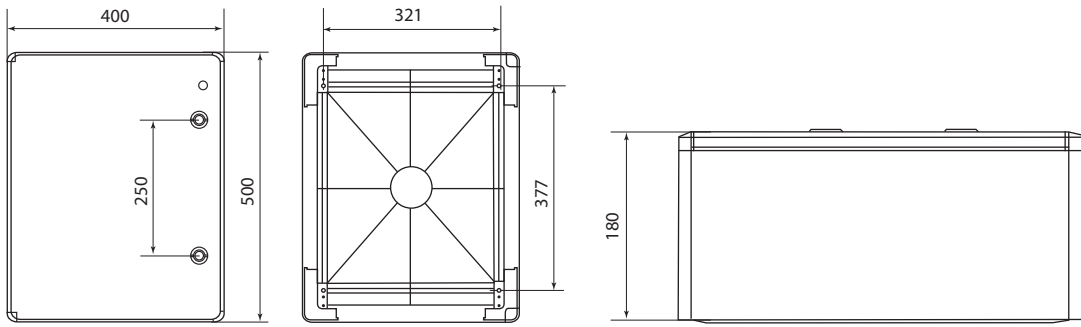

Упаковка

Артикул	Транспортная упаковка				
	Количество, шт.	Масса, кг	Габаритные размеры, мм		
			Длина	Ширина	Высота
SQ0932-0101	1	1,35	205	135	310
SQ0932-0102		1,85	255	155	360
SQ0932-0103		2,65	305	175	410
SQ0932-0104		2,85	305	225	410
SQ0932-0105		3,55	355	195	510
SQ0932-0106		4,3	405	185	510
SQ0932-0107		5,2	405	205	610
SQ0932-0108		7,8	505	255	710
SQ0932-0109		12,35	605	265	810
SQ0932-0110		4,55	410	245	510
SQ0933-0201		1,2	205	135	310
SQ0933-0202		1,95	255	155	360
SQ0933-0203		2,7	305	175	410
SQ0933-0204		2,9	305	225	410
SQ0933-0205		5,1	405	245	510
SQ0933-0206		4,15	405	185	510
SQ0933-0207		5,9	405	205	610
SQ0933-0208		8	505	255	710

Габаритные размеры (мм)

SQ0932-0101, SQ0933-0201

SQ0932-0102, SQ0933-0202

SQ0932-0103, SQ0933-0203

SQ0932-0104, SQ0933-0204

SQ0932-0105

SQ0932-0110, SQ0933-0205

ЩИТЫ С МОНТАЖНОЙ ПАНЕЛЬЮ