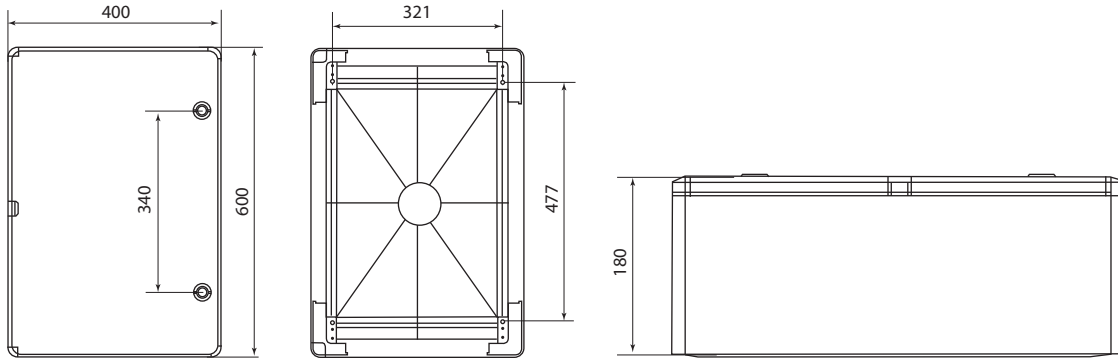

SQ0932-0107, SQ0933-0207