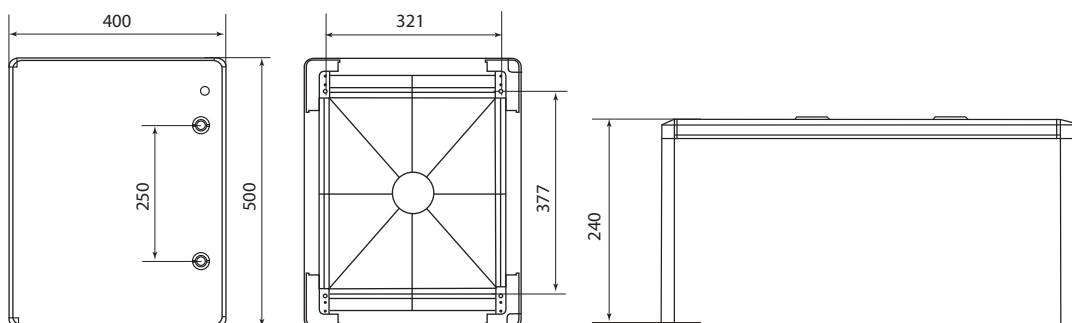

Упаковка

Артикул	Транспортная упаковка				
	Количество, шт.	Масса, кг	Габаритные размеры, мм		
			Длина	Ширина	Высота
SQ0932-0101	1	1,35	205	135	310
SQ0932-0102		1,85	255	155	360
SQ0932-0103		2,65	305	175	410
SQ0932-0104		2,85	305	225	410
SQ0932-0105		3,55	355	195	510
SQ0932-0106		4,3	405	185	510
SQ0932-0107		5,2	405	205	610
SQ0932-0108		7,8	505	255	710
SQ0932-0109		12,35	605	265	810
SQ0932-0110		4,55	410	245	510
SQ0933-0201		1,2	205	135	310
SQ0933-0202		1,95	255	155	360
SQ0933-0203		2,7	305	175	410
SQ0933-0204		2,9	305	225	410
SQ0933-0205		5,1	405	245	510
SQ0933-0206		4,15	405	185	510
SQ0933-0207		5,9	405	205	610
SQ0933-0208		8	505	255	710

Габаритные размеры (мм)

SQ0932-0101, SQ0933-0201

SQ0932-0102, SQ0933-0202

SQ0932-0103, SQ0933-0203

SQ0932-0104, SQ0933-0204

SQ0932-0105

SQ0932-0110, SQ0933-0205

ЩИТЫ С МОНТАЖНОЙ ПАНЕЛЬЮ