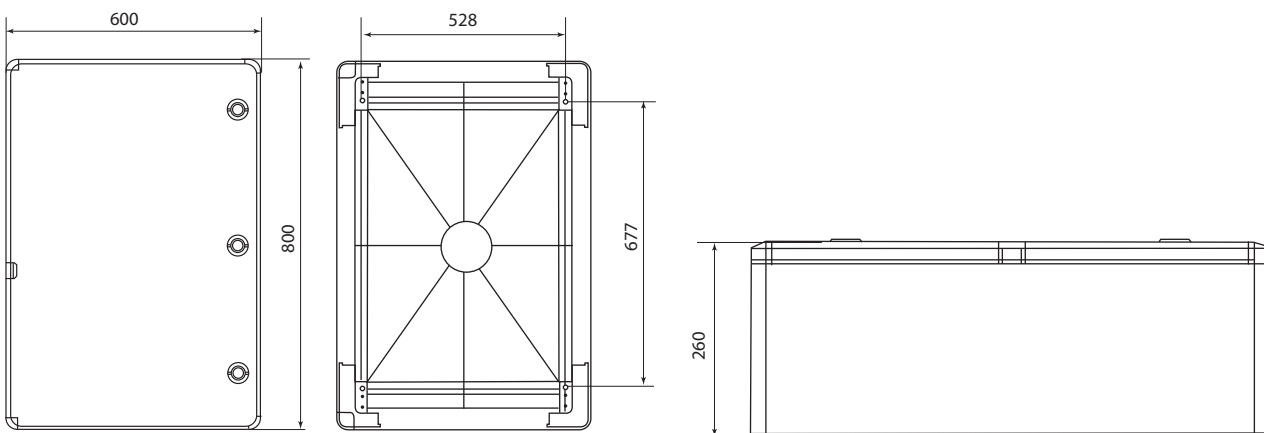

SQ0932-0109