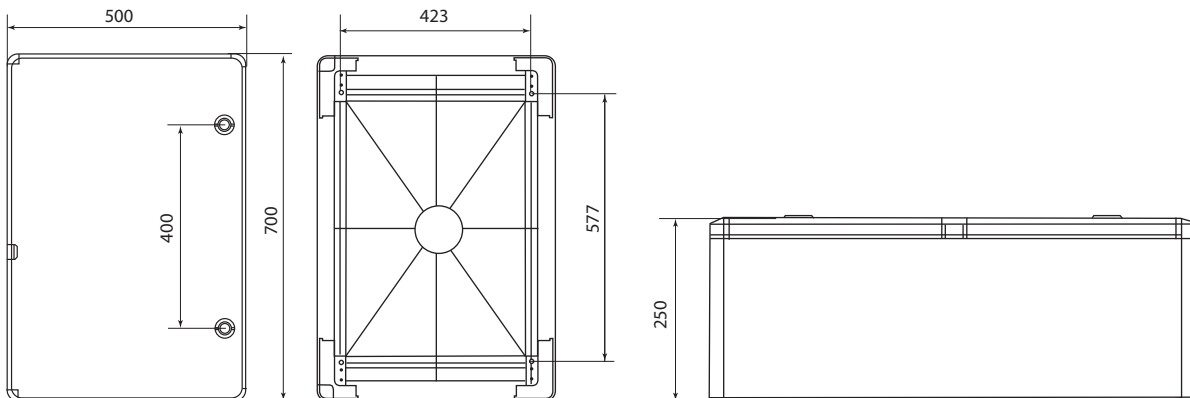

SQ0932-0108, SQ0933-0208