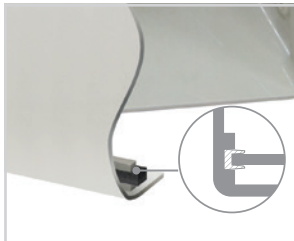

Конструкция

Степень защиты от воздействий окружающей среды IP65 достигается резиновым уплотнением.

Преимущества

- Полная защита от коррозии и УФ-излучения.
- Материал пропускает радиосигнал, что позволяет использовать щиты для установки различного оборудования.
- Ударопрочный пластик корпуса и дверцы.
- Корпус не требует отдельного заземления.
- Крепеж на стену в комплекте.