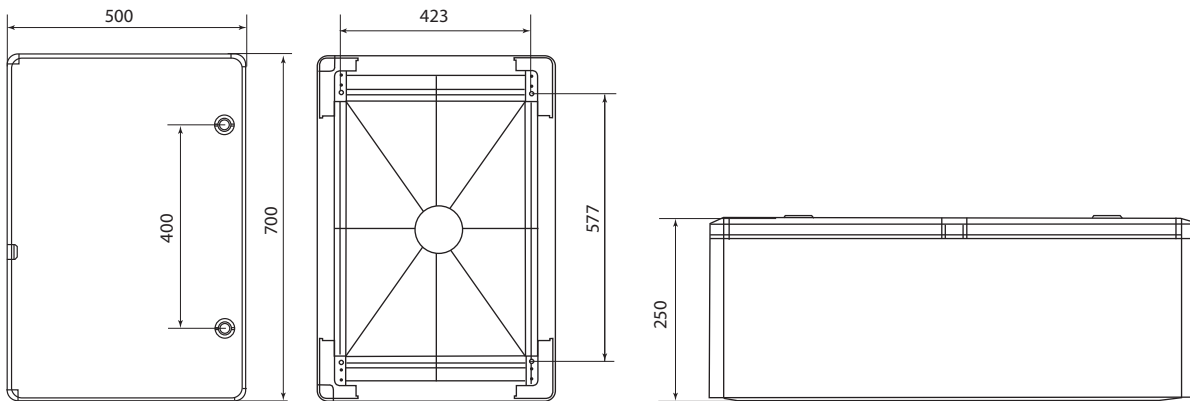

SQ0932-0108, SQ0933-0208