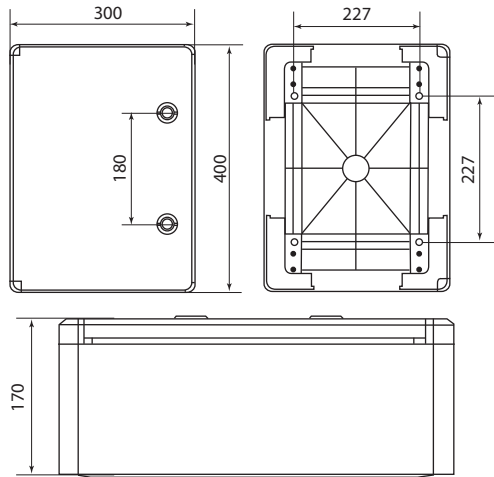

Упаковка

Артикул	Транспортная упаковка				
	Количество, шт.	Масса, кг	Габаритные размеры, мм		
			Длина	Ширина	Высота
SQ0932-0101	1	1,35	205	135	310
SQ0932-0102		1,85	255	155	360
SQ0932-0103		2,65	305	175	410
SQ0932-0104		2,85	305	225	410
SQ0932-0105		3,55	355	195	510
SQ0932-0106		4,3	405	185	510
SQ0932-0107		5,2	405	205	610
SQ0932-0108		7,8	505	255	710
SQ0932-0109		12,35	605	265	810
SQ0932-0110		4,55	410	245	510
SQ0933-0201		1,2	205	135	310
SQ0933-0202		1,95	255	155	360
SQ0933-0203		2,7	305	175	410
SQ0933-0204		2,9	305	225	410
SQ0933-0205		5,1	405	245	510
SQ0933-0206		4,15	405	185	510
SQ0933-0207		5,9	405	205	610
SQ0933-0208		8	505	255	710

Габаритные размеры (мм)

SQ0932-0101, SQ0933-0201

SQ0932-0102, SQ0933-0202

SQ0932-0103, SQ0933-0203

SQ0932-0104, SQ0933-0204

SQ0932-0105

SQ0932-0110, SQ0933-0205

ЩИТЫ С МОНТАЖНОЙ ПАНЕЛЬЮ