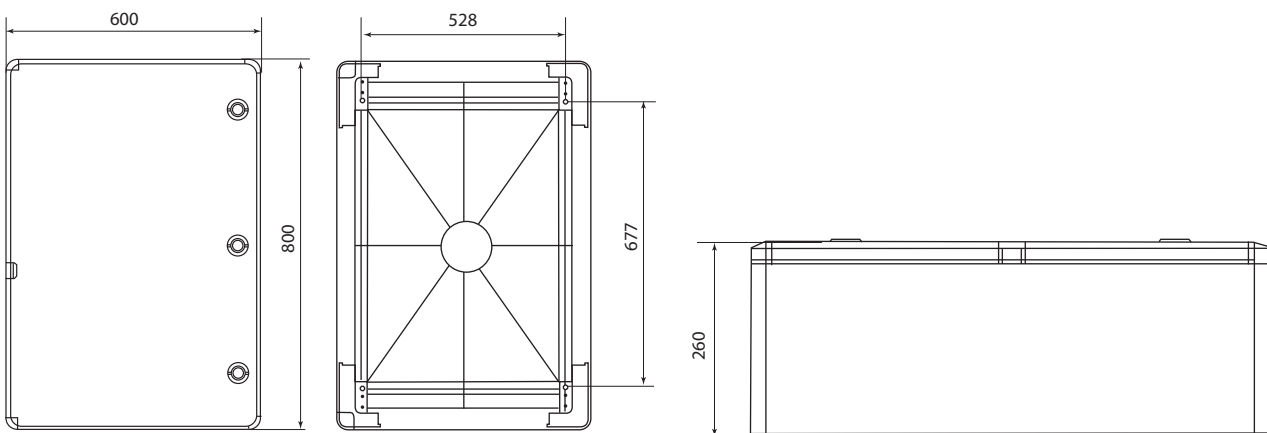

SQ0932-0109