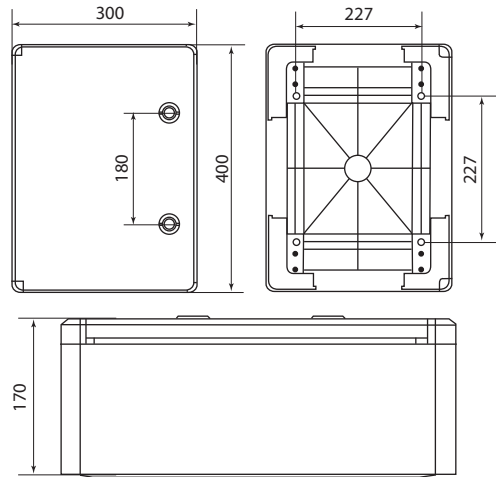

Упаковка

Артикул	Транспортная упаковка				
	Количество, шт.	Масса, кг	Габаритные размеры, мм		
			Длина	Ширина	Высота
SQ0932-0101	1	1,35	205	135	310
SQ0932-0102		1,85	255	155	360
SQ0932-0103		2,65	305	175	410
SQ0932-0104		2,85	305	225	410
SQ0932-0105		3,55	355	195	510
SQ0932-0106		4,3	405	185	510
SQ0932-0107		5,2	405	205	610
SQ0932-0108		7,8	505	255	710
SQ0932-0109		12,35	605	265	810
SQ0932-0110		4,55	410	245	510
SQ0933-0201		1,2	205	135	310
SQ0933-0202		1,95	255	155	360
SQ0933-0203		2,7	305	175	410
SQ0933-0204		2,9	305	225	410
SQ0933-0205		5,1	405	245	510
SQ0933-0206		4,15	405	185	510
SQ0933-0207		5,9	405	205	610
SQ0933-0208		8	505	255	710

Габаритные размеры (мм)

SQ0932-0101, SQ0933-0201

SQ0932-0102, SQ0933-0202

SQ0932-0103, SQ0933-0203

SQ0932-0104, SQ0933-0204

SQ0932-0105

SQ0932-0110, SQ0933-0205

ЩИТЫ С МОНТАЖНОЙ ПАНЕЛЬЮ