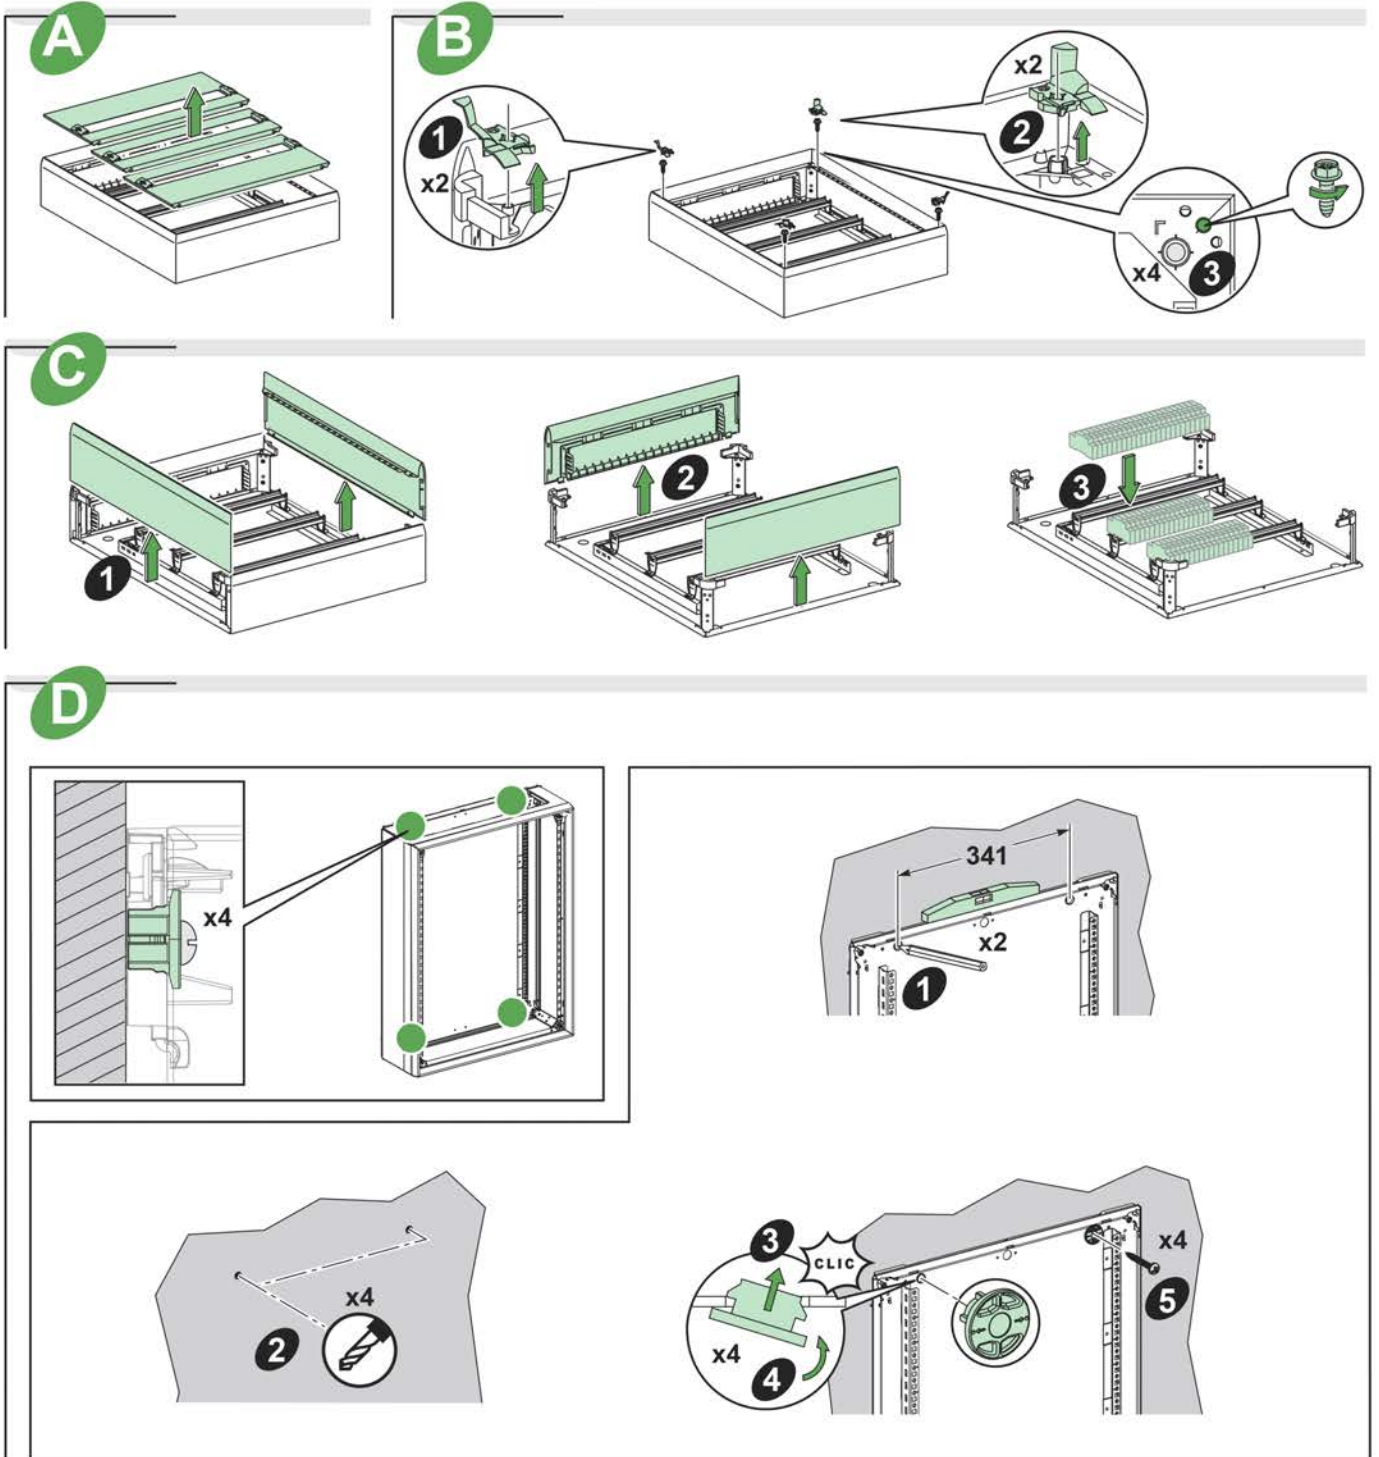

Prisma Pack 160

08002
08003
08004
08005
08006

SHOP220

i 08004 / 08005 / 08006

NG160: 03008 + 04227

E

F

G