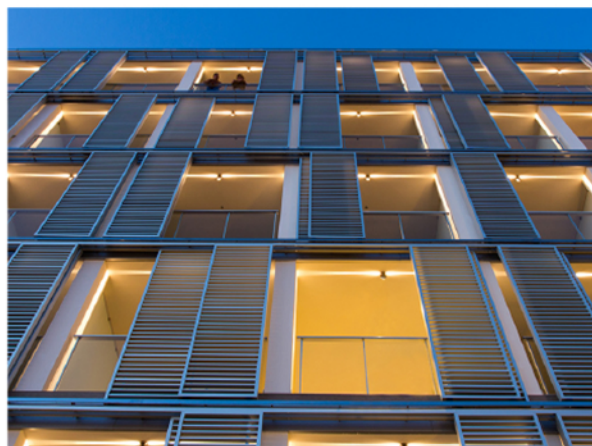

SP5001 может использоваться для подсветки оконных проёмов и балконов