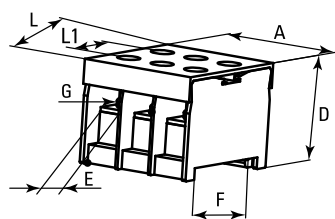

Наименование	L	L1	A	D	E	F	G
bzd-16001	48	22	17	36	12,8	35	M5
bzd-25001	55	25	23	40	15	35	M6
bzd-2502	40	17	20	32	7,8	35	M3
bzd-2503	40	17	26	32	6,5	35	M3
bzd-4003	40	17	36	32	9,7	35	M4
bzd-10003	48	19	43	36	12	35	M5

Клеммный терминал серии ТС