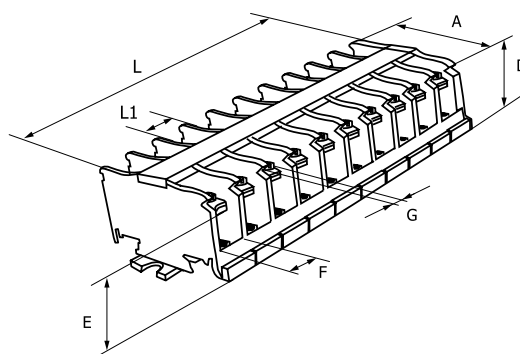

Наименование	L	L1	A	D	E	F	G
TK010	85	28	43	33	17	17	M6
TK020	112	28	43	33	17	17	M6
TK030	127	34	55	38	17	23	M6
TK040	136	34	55	38	17	23	M6
TK060	147	39	67	41	20	24	M8
TK0100	157	39	67	41	20	24	M8