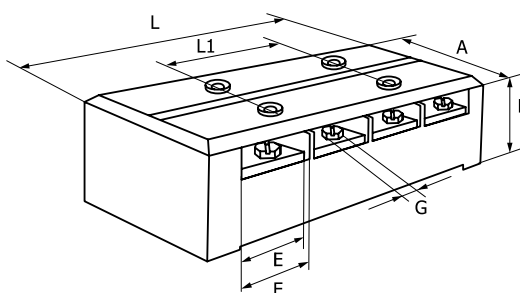

Наименование	L	L1	A	D	E	F	G
ТС-603	85	28	43	33	17	17	M6
ТС-604	112	28	43	33	17	17	M6
ТС-1003	104	34	55	38	17	23	M6
ТС-1004	136	34	55	38	17	23	M6
ТС-1503	117	39	67	41	20	24	M8
ТС-1504	157	39	67	41	20	24	M8
ТС-2003	134	45	72	44	23	28	M8
ТС-2004	177	45	72	44	23	28	M8
ТС-3003	164	55	89	51	27	36	M10
ТС-3004	220	55	89	51	27	36	M10

Клеммный терминал серии ТК