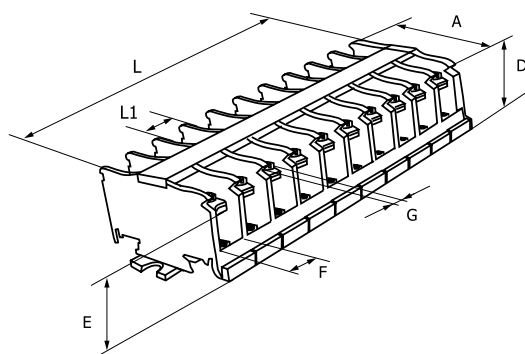

Наименование	L	L1	A	D	E	F	G
TK010	85	28	43	33	17	17	M6
TK020	112	28	43	33	17	17	M6
TK030	127	34	55	38	17	23	M6
TK040	136	34	55	38	17	23	M6
TK060	147	39	67	41	20	24	M8
TK0100	157	39	67	41	20	24	M8