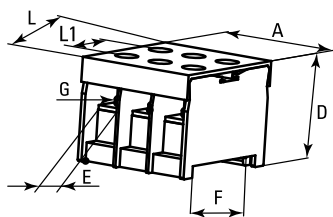

Наименование	L	L1	A	D	E	F	G
bzd-16001	48	22	17	36	12,8	35	M5
bzd-25001	55	25	23	40	15	35	M6
bzd-2502	40	17	20	32	7,8	35	M3
bzd-2503	40	17	26	32	6,5	35	M3
bzd-4003	40	17	36	32	9,7	35	M4
bzd-10003	48	19	43	36	12	35	M5

Клеммный терминал серии ТС