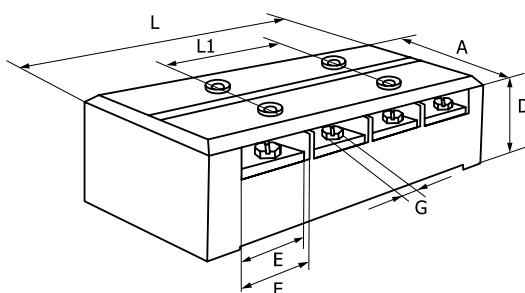

Наименование	L	L1	A	D	E	F	G
ТС-603	85	28	43	33	17	17	M6
ТС-604	112	28	43	33	17	17	M6
ТС-1003	104	34	55	38	17	23	M6
ТС-1004	136	34	55	38	17	23	M6
ТС-1503	117	39	67	41	20	24	M8
ТС-1504	157	39	67	41	20	24	M8
ТС-2003	134	45	72	44	23	28	M8
ТС-2004	177	45	72	44	23	28	M8
ТС-3003	164	55	89	51	27	36	M10
ТС-3004	220	55	89	51	27	36	M10

Клеммный терминал серии ТК