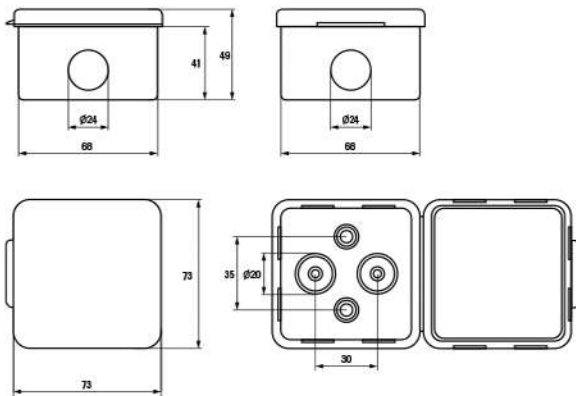

**Габаритные и установочные размеры**

Коробка установочная КМР-030-031

Коробка установочная КМР-030-014

Коробка установочная КМР-040-038

Коробка установочная КМР-040-039

Коробка установочная КМР-050-041

Коробка установочная КМР-050-042

Коробка установочная КМР-050-043

Коробка установочная КМР-050-048

Коробка установочная КМР-040-040

Коробка установочная КМР-040-040b

Коробка установочная КМР-030-036, КМР-030-037

Коробка установочная КМР-030-034