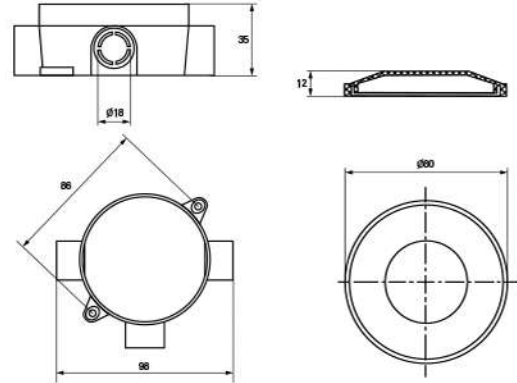

**Габаритные и установочные размеры**

Коробка установочная КМР-030-031

Коробка установочная КМР-030-014

Коробка установочная КМР-040-038

Коробка установочная КМР-040-039

Коробка установочная КМР-050-041

Коробка установочная КМР-050-042

Коробка установочная КМР-050-043

Коробка установочная КМР-050-048

Коробка установочная КМР-040-040

Коробка установочная КМР-040-040b

Коробка установочная КМР-030-036, КМР-030-037

Коробка установочная КМР-030-034