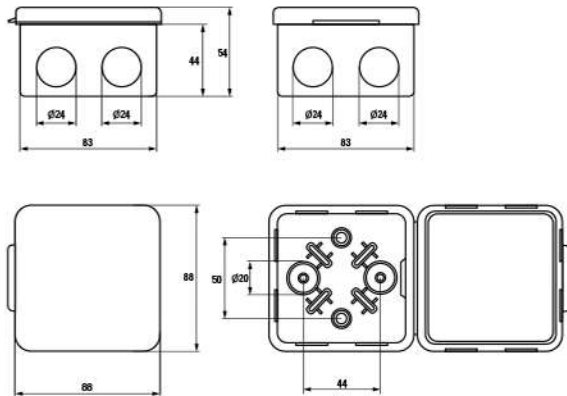

Коробка установочная КМР-030-035