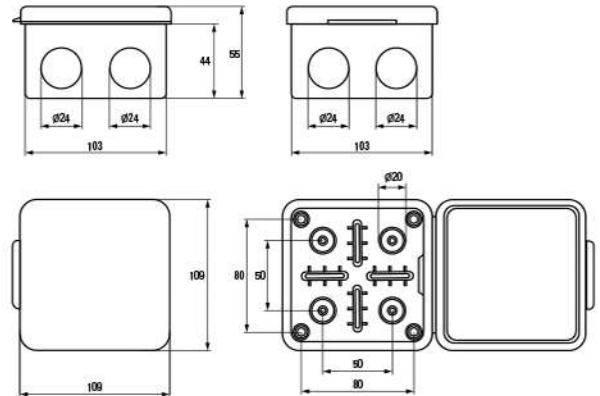

**Габаритные и установочные размеры**

Коробка установочная КМР-030-031

Коробка установочная КМР-030-014

Коробка установочная КМР-040-038

Коробка установочная КМР-040-039

Коробка установочная КМР-050-041

Коробка установочная КМР-050-042

Коробка установочная КМР-050-043

Коробка установочная КМР-050-048

Коробка установочная КМР-040-040

Коробка установочная КМР-040-040b

Коробка установочная КМР-030-036, КМР-030-037

Коробка установочная КМР-030-034