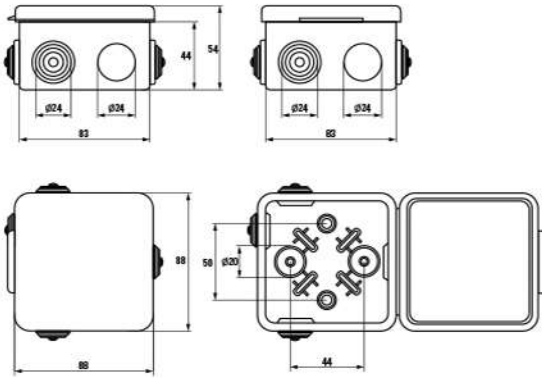

Габаритные и установочные размеры

Коробка установочная КМР-030-031