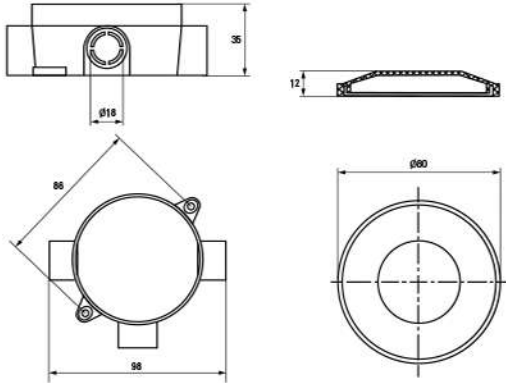

**Габаритные и установочные размеры**

Коробка установочная КМР-030-031

Коробка установочная КМР-030-014

Коробка установочная КМР-040-038

Коробка установочная КМР-040-039

Коробка установочная КМР-050-041

Коробка установочная КМР-050-042

Коробка установочная КМР-050-043

Коробка установочная КМР-050-048

Коробка установочная КМР-040-040

Коробка установочная КМР-040-040b

Коробка установочная КМР-030-036, КМР-030-037

Коробка установочная КМР-030-034