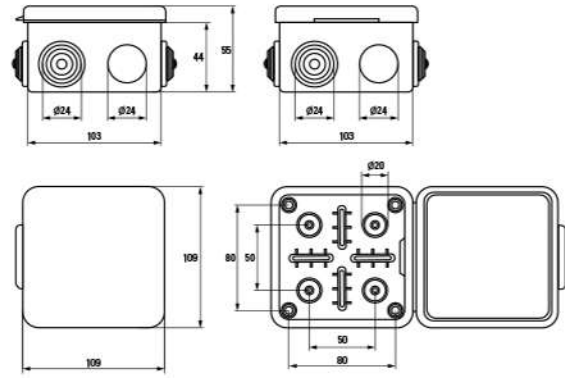

Коробка установочная КМР-030-014