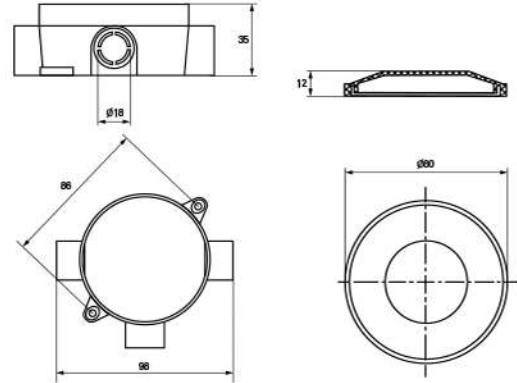

Габаритные и установочные размеры

Коробка установочная КМР-030-031

Коробка установочная КМР-030-014

Коробка установочная КМР-040-038

Коробка установочная КМР-040-039

Коробка установочная КМР-050-041

Коробка установочная КМР-050-042

Коробка установочная КМР-050-043

Коробка установочная КМР-050-048

Коробка установочная КМР-040-040

Коробка установочная КМР-040-040b

Коробка установочная КМР-030-036, КМР-030-037

Коробка установочная КМР-030-034