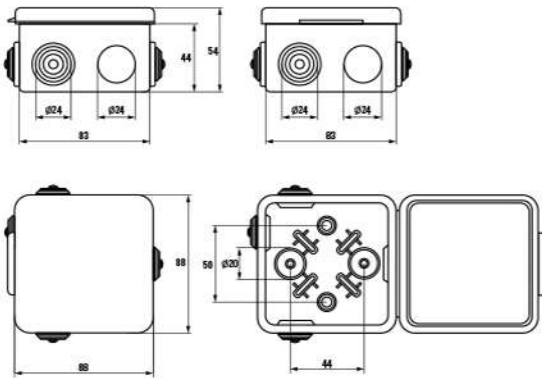

Габаритные и установочные размеры

Коробка установочная КМР-030-031