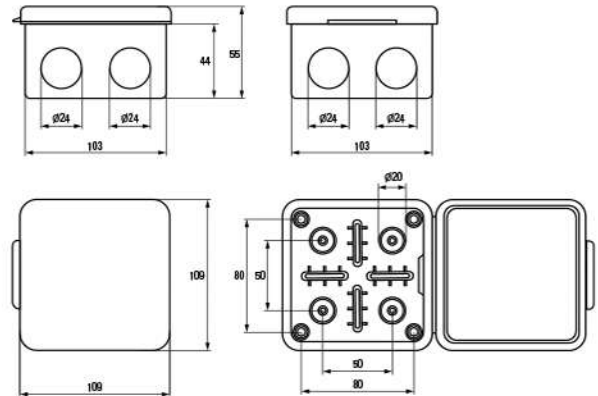

Габаритные и установочные размеры

Коробка установочная КМР-030-031

Коробка установочная КМР-030-014

Коробка установочная КМР-040-038

Коробка установочная КМР-040-039

Коробка установочная КМР-050-041

Коробка установочная КМР-050-042

Коробка установочная КМР-050-043

Коробка установочная КМР-050-048

Коробка установочная КМР-040-040

Коробка установочная КМР-040-040b

Коробка установочная КМР-030-036, КМР-030-037

Коробка установочная КМР-030-034