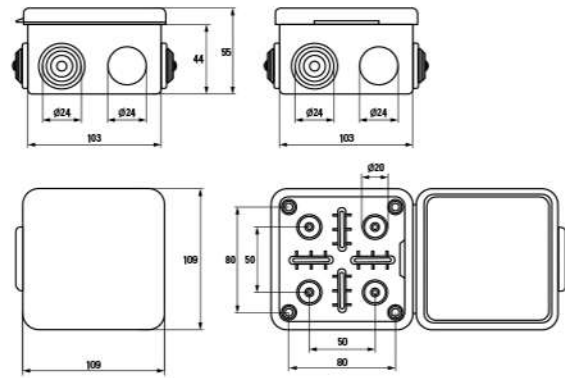

Коробка установочная КМР-030-014