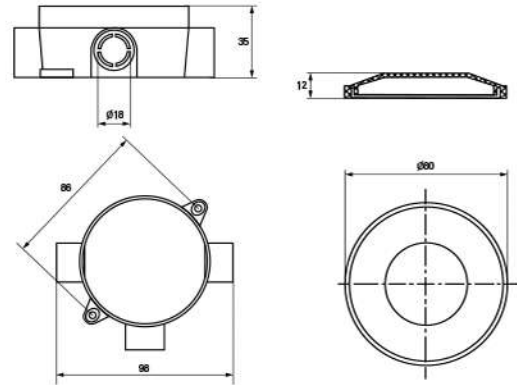

Габаритные и установочные размеры

Коробка установочная КМР-030-031

Коробка установочная КМР-030-014

Коробка установочная КМР-040-038

Коробка установочная КМР-040-039

Коробка установочная КМР-050-041

Коробка установочная КМР-050-042

Коробка установочная КМР-050-043

Коробка установочная КМР-050-048

Коробка установочная КМР-040-040

Коробка установочная КМР-040-040b

Коробка установочная КМР-030-036, КМР-030-037

Коробка установочная КМР-030-034