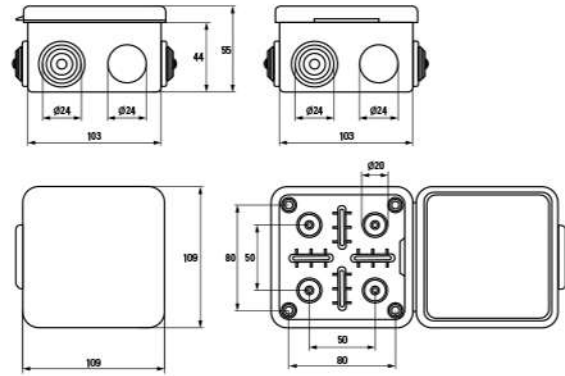

Коробка установочная КМР-030-014