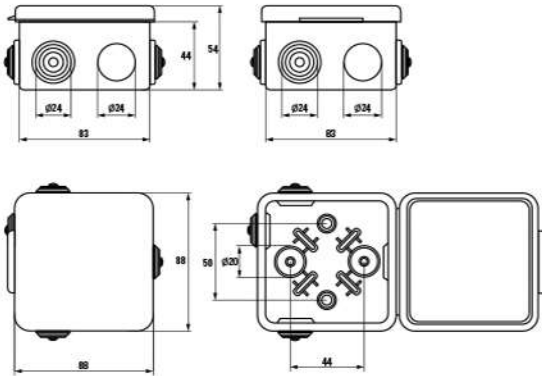

Габаритные и установочные размеры

Коробка установочная КМР-030-031