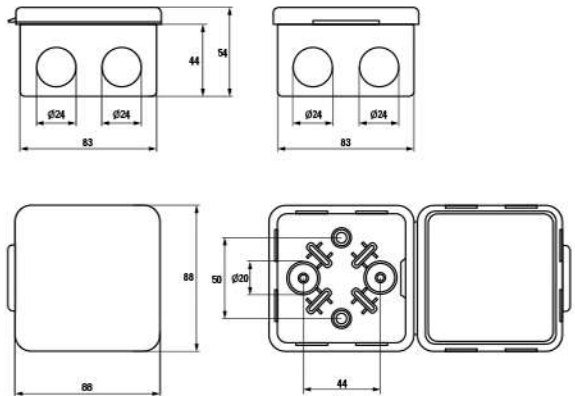

Коробка установочная КМР-030-035