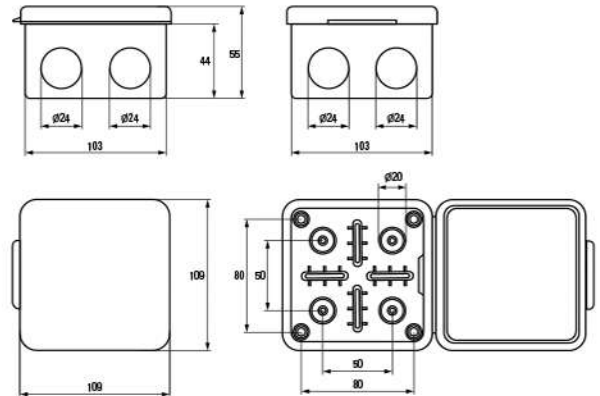

Габаритные и установочные размеры

Коробка установочная КМР-030-031

Коробка установочная КМР-030-014

Коробка установочная КМР-040-038

Коробка установочная КМР-040-039

Коробка установочная КМР-050-041

Коробка установочная КМР-050-042

Коробка установочная КМР-050-043

Коробка установочная КМР-050-048

Коробка установочная КМР-040-040

Коробка установочная КМР-040-040b

Коробка установочная КМР-030-036, КМР-030-037

Коробка установочная КМР-030-034