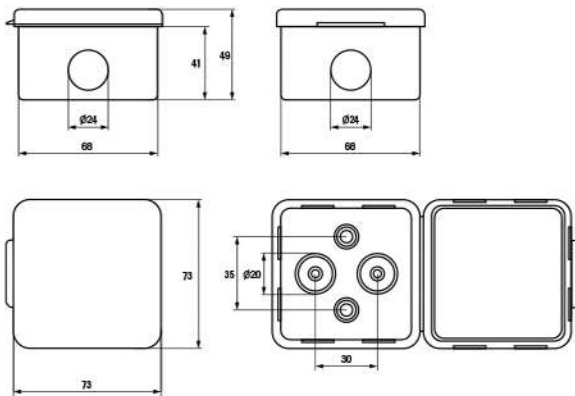

Габаритные и установочные размеры

Коробка установочная КМР-030-031

Коробка установочная КМР-030-014

Коробка установочная КМР-040-038

Коробка установочная КМР-040-039

Коробка установочная КМР-050-041

Коробка установочная КМР-050-042

Коробка установочная КМР-050-043

Коробка установочная КМР-050-048

Коробка установочная КМР-040-040

Коробка установочная КМР-040-040b

Коробка установочная КМР-030-036, КМР-030-037

Коробка установочная КМР-030-034