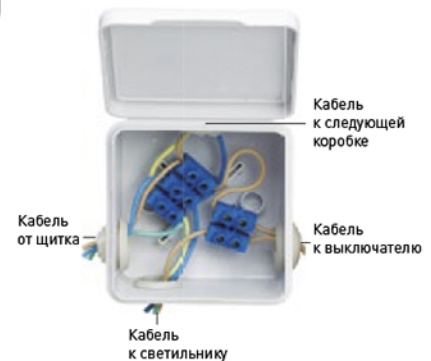

Монтажные коробки для наружной установки EKF PROxima

Коробки распределительные для наружной проводки используются в комбинации с гофрированными, гладкими или армированными трубами для построения силовых или слаботочных сетей. Коробки распределительные выполнены из ABS-пластика. Отличаются экономичностью. Все распределительные коробки этой серии имеют сальники для подключения гофрированных, гладких или армированных труб и обеспечения класса защиты в соответствии с нормами. Коробки распределительные предназначены для крепления на стены, потолки или на лотки. Имеют современный дизайн и отвечают требованиям стандартов безопасности.

ПРИМЕНЕНИЕ

Распределительные коробки для наружного монтажа предназначены для монтажа в среде с повышенной влажностью, запыленностью, химической и коррозионной агрессивностью или с повышенной опасностью механического воздействия. Степень защиты распределительных коробок для наружного монтажа изменяется в большую степень в зависимости от применяемых уплотнителей как в крышке коробки, так и уплотнения входных и выходных каналов.

ПРЕИМУЩЕСТВА

В ассортименте представлены монтажные коробки с подготовленными отверстиями для гофрированных и гладких труб, с эластичными мембранами, а также закрытого типа

Для организации разводки внутри распределительных коробок применяются безвинтовые и винтовые клеммники

В конструкцию распределительной коробки непосредственно входят корпус и крышка, которая крепится на саморезах или защелках на поводках для более удобного доступа к проводке

Степень защиты IP42, IP54 и IP55. Монтажные коробки подходят для монтажа в среде с повышенной влажностью, запыленностью, химической и коррозионной агрессивностью или с повышенной опасностью механического воздействия