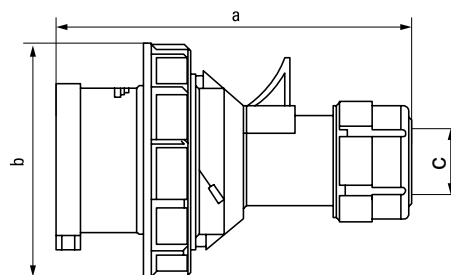

**Розетки стационарные внутренние угловые**

Рис. 8

Рис. 9

Модель	№ рисунка	Размеры, мм									
		a	b	c	d	e	f	g	h	i	
4142	8	93	101	78	86	33	52	70	77	5,5	
4152									36		83
4242									40		
4252									41		
4342	9	83	89	101	81	80,5	92	113	-	-	
4352											
4442											
4452											

**Вилки переносные**

Рис. 10

Рис. 11

Модель	№ рисунка	Размеры, мм		
		a	b	c
0142	10	124	78	6-15
0152		131	87	8-16
0242		146	93	10-20
0252		152	100	
0342	11	240	115	30
0352		295	126	44,5
0442				
0452				