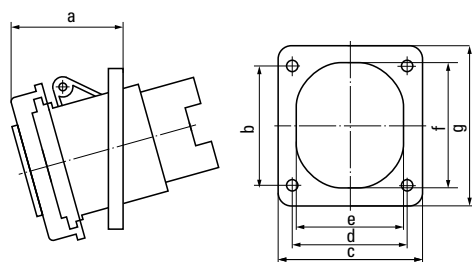

**Розетки стационарные внутренние угловые**

Рис. 8

Рис. 9

Модель	№ рисунка	Размеры, мм									
		a	b	c	d	e	f	g	h	i	
4142	8	93	101	78	86	33	52	70	77	5,5	
4152									36		83
4242									40		
4252									41		
4342	9	83	89	101	81	80,5	92	113	-	-	
4352											
4442											
4452											

**Вилки переносные**

Рис. 10

Рис. 11

Модель	№ рисунка	Размеры, мм		
		a	b	c
0142	10	124	78	6-15
0152		131	87	8-16
0242		146	93	10-20
0252		152	100	
0342	11	240	115	30
0352		295	126	44,5
0442				
0452				