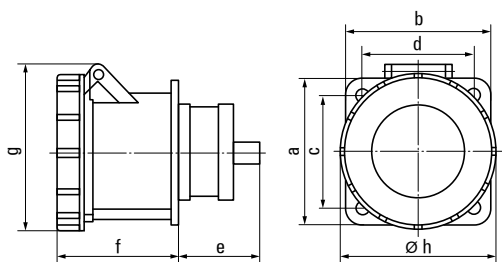

**Розетки стационарные внутренние**

Рис. 6

Рис. 7

Модель	№ рисунка	Размеры, мм								
		a	b	c	d	e	f	g	h	i
3142	6	76	76	61	61	17	60	84	53	5,5
3152								91	60	
3242								98		
3252								102		
3342	7	100	100	80	80	39	95	114	80	-
3352										
3442										
3452										

**Розетки стационарные внутренние угловые**

Рис. 8

Рис. 9

Модель	№ рисунка	Размеры, мм									
		a	b	c	d	e	f	g	h	i	
4142	8	93	101	78	86	33	52	70	77	5,5	
4152									36		83
4242									40		
4252									41		
4342	9	83	89	101	81	80,5	92	113	-	-	
4352											
4442											
4452											